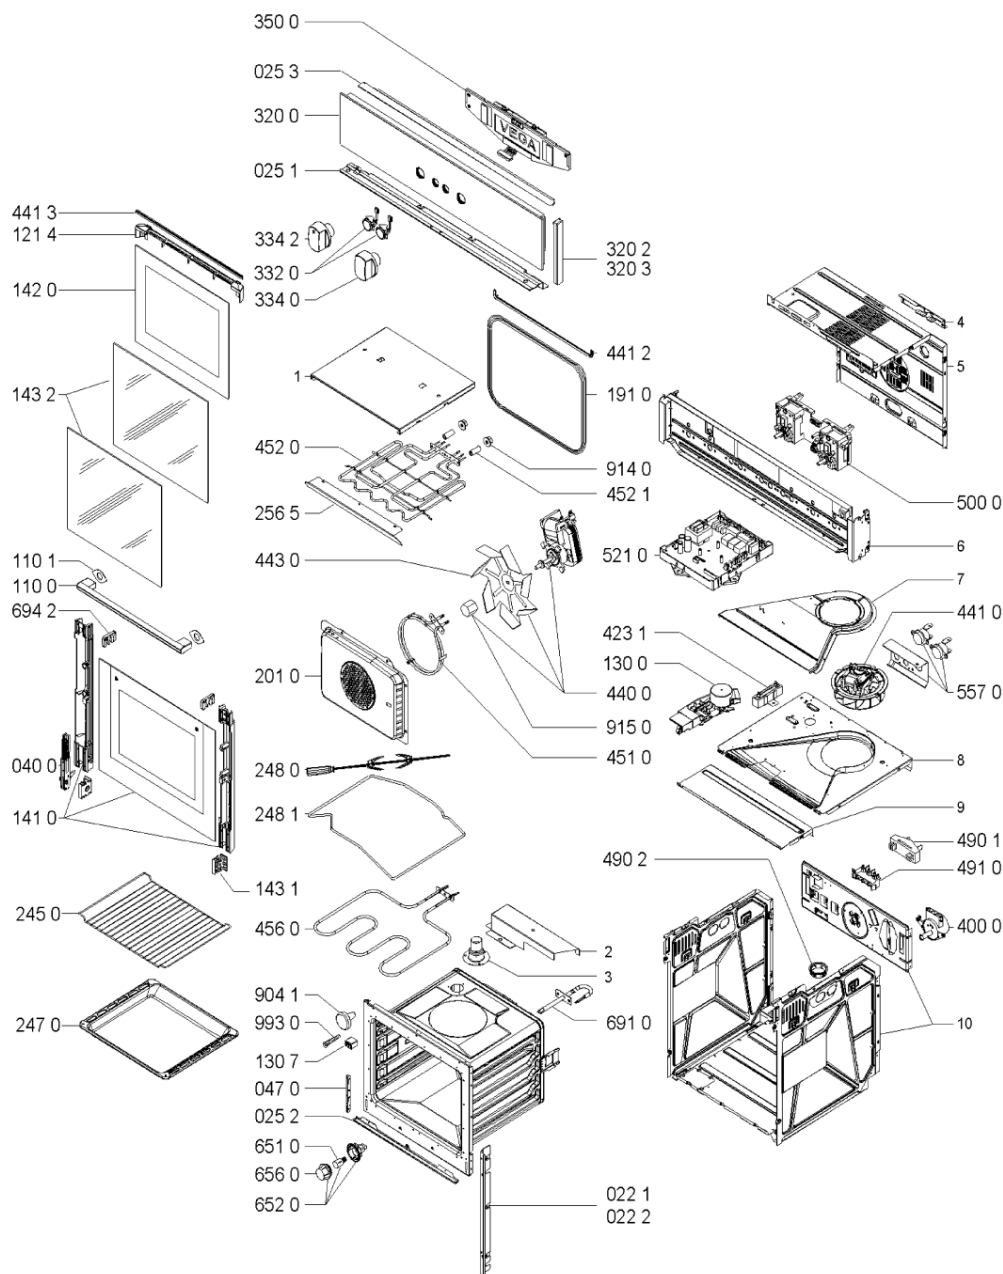

Whirlpool

Hotpoint

**Bauknecht**

**i** INDESIT

LA PRESENTE DOCUMENTAZIONE SI RIVOLGE SOLO A TECNICI QUALIFICATI CHE SONO A CONOSCENZA DELLE RISPETTIVE NORME DI SICUREZZA. SOGGETTA A MODIFICHE

WHR85356

Tavole

0000 003 66630

WHR85356

Lista

Ricambi

Rif.	Cod.Ricam	Dal S/N	Al S/N	Sostituto	Descrizione	Notizia	Codice
022 1	481246088303 (C00404699)			1 x 481246049794 (C00330329)	profilato lat.		
022 2	481246088302 (C00404698)			1 x 481246049793 (C00330328)	profilato lat.		
025 1	481246088317 (C00330424)				profilato inf.		
025 2	481246068592 (C00330381)			1 x 481246068638 (C00315865)	profilato		
025 3	481246049499 (C00330284)				profilato superiore		
040 0	481241719276 (C00329719)			1 x 481241719467 (C00312801)	cerniera		
047 0	481241778152 (C00329812)				copricerniera		
110 0	481249868269 (C00405379)			1 x 481249868264 (C00345840)	maniglia porta		
110 1	481246668858 (C00313127)				gommino maniglia		
121 4	481244528037 (C00331099)				deflettore porta		
130 0	481241758396 (C00312737)			1 x 481241758411 (C00311536)	serratura		
130 7	481246668813 (C00330935)				gommino protezione		
141 0	481245059684 (C00460005)				vetro forno		
142 0	481245059594 (C00317313)			1 x 481245059838 (C00331157)	vetro interno		
143 1	481245058908 (C00317299)				distanziale vetri porta		
143 2	481245059599 (C00312271)				vetro intermedio		