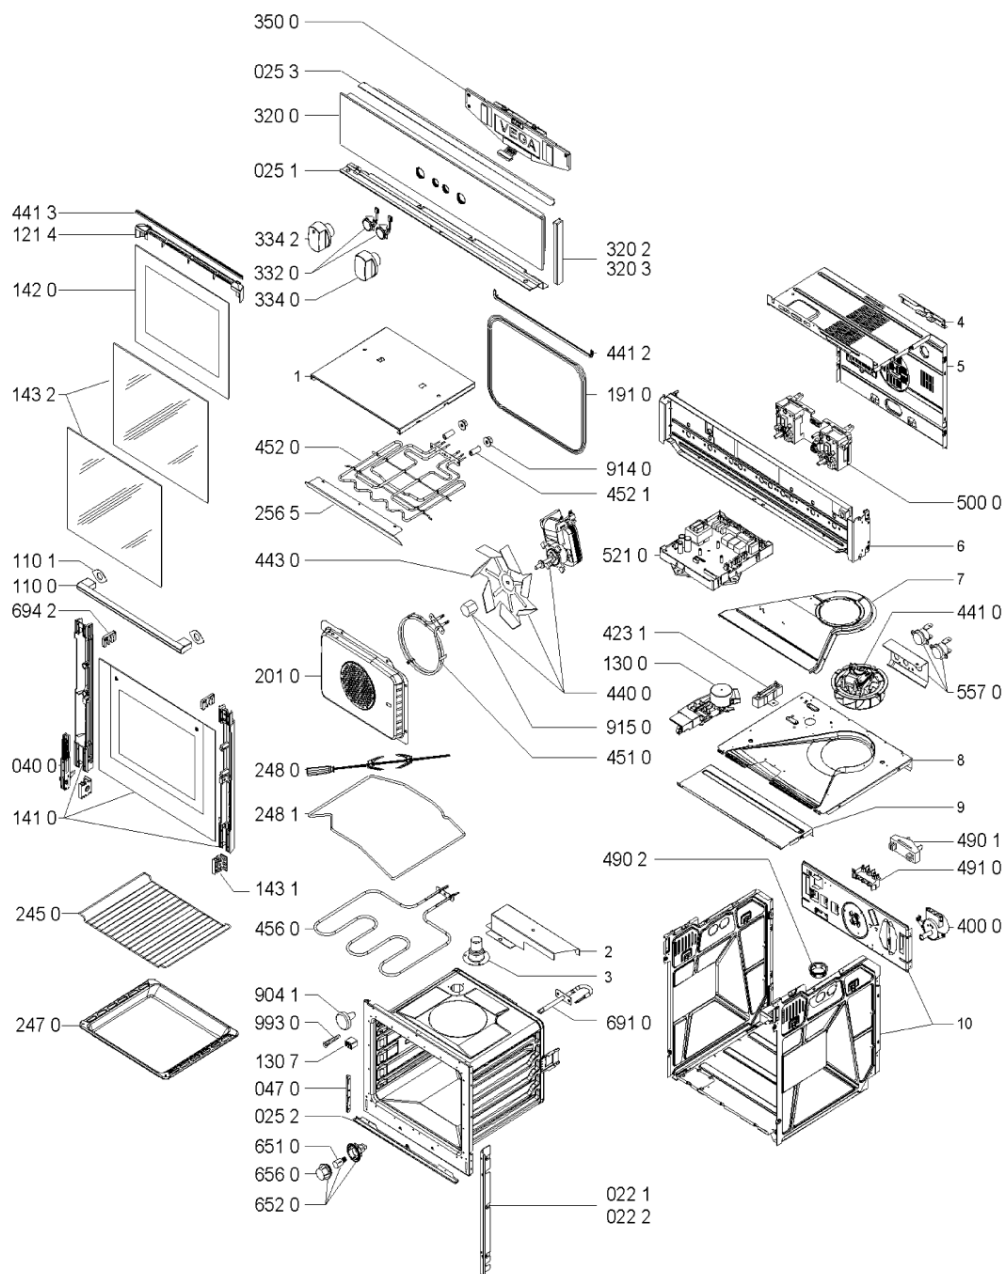

Whirlpool

Hotpoint

Bauknecht

i INDESIT

LA PRESENTE DOCUMENTAZIONE SI RIVOLGE SOLO A TECNICI QUALIFICATI CHE SONO A CONOSCENZA DELLE RISPETTIVE NORME DI SICUREZZA. SOGGETTA A MODIFICHE

WHR34379

Tavole

0000 003 66630

WHR34379

Lista

Ricambi

Rif.	Cod.Ricam	Dal S/N	Al S/N	Sostituto	Descrizione	Notizia	Codice
022 1	481246088303 (C00404699)			1 x 481246049794 (C00330329)	profilato lat.		
022 2	481246088302 (C00404698)			1 x 481246049793 (C00330328)	profilato lat.		
025 1	481246088313 (C00404705)			1 x 481246088317 (C00330424)	profilato inf.		
025 2	481246068592 (C00330381)			1 x 481246068638 (C00315865)	profilato		
025 3	481246049499 (C00330284)				profilato superiore		
040 0	481241719276 (C00329719)			1 x 481241719467 (C00312801)	cerniera		
047 0	481241778152 (C00329812)				copricerniera		
110 0	481249868266 (C00314845)			1 x 481249868264 (C00345840)	maniglia porta		
110 1	481246668858 (C00313127)				gommino maniglia		
121 4	481244528037 (C00331099)				deflettore porta		
130 0	481241758396 (C00312737)			1 x 481241758411 (C00311536)	serratura		
130 7	481246668813 (C00330935)				gommino protezione		
141 0	481245059602 (C00459953)				vetro forno		
142 0	481245059594 (C00317313)			1 x 481245059838 (C00331157)	vetro interno		
143 1	481245058908 (C00317299)				distanziale vetri porta		
143 2	481245059599 (C00312271)				vetro intermedio		