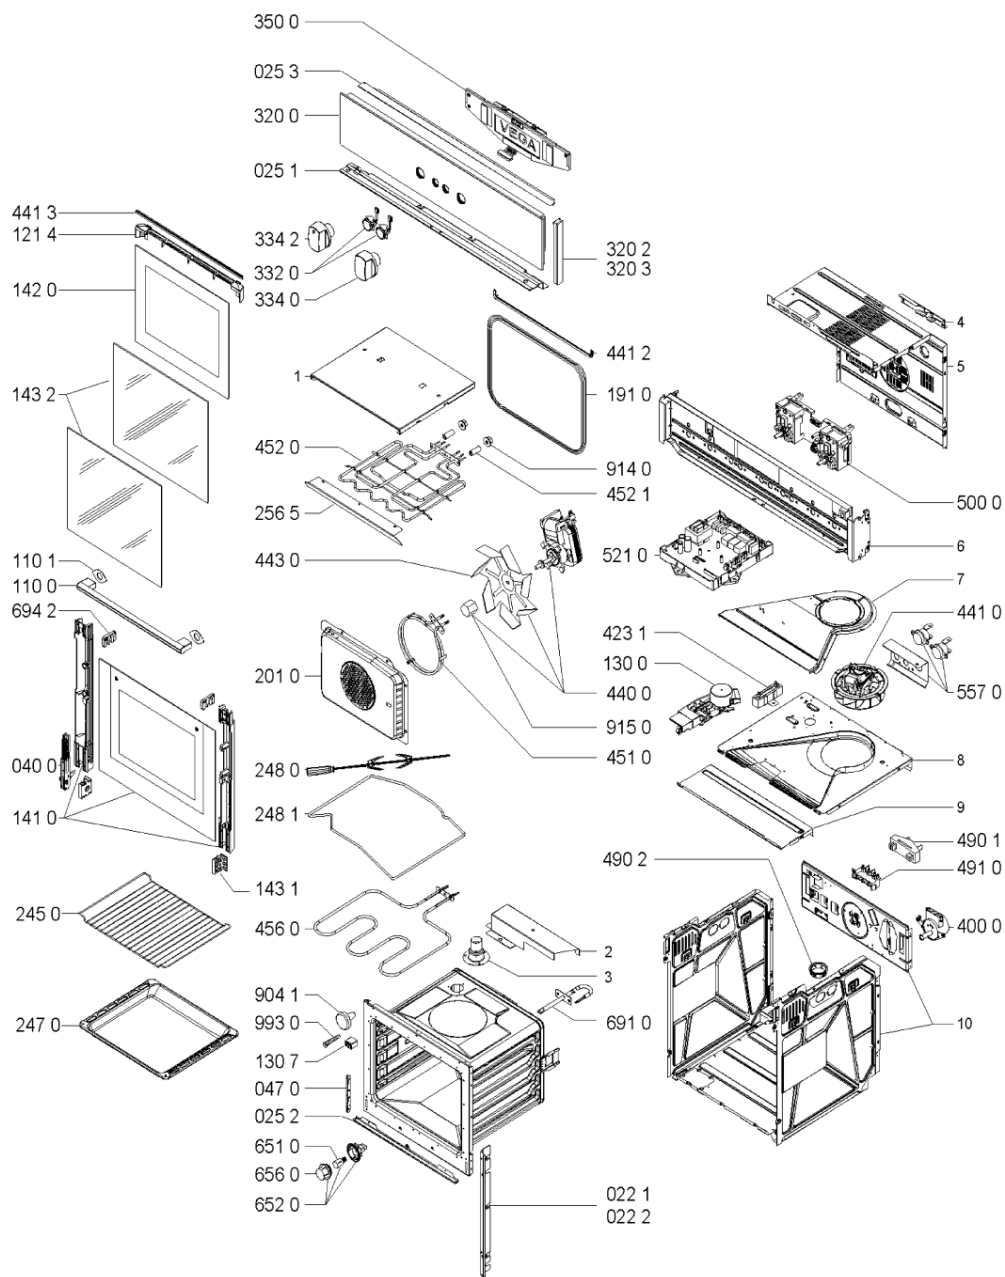

Whirlpool

Hotpoint

Bauknecht

i INDESIT

LA PRESENTE DOCUMENTAZIONE SI RIVOLGE SOLO A TECNICI QUALIFICATI CHE SONO A CONOSCENZA DELLE RISPETTIVE NORME DI SICUREZZA. SOGGETTA A MODIFICHE

WHR76775

Tavole

0000 003 66630

WHR76775

Lista

Ricambi

Rif.	Cod.Ricam	Dal S/N	Al S/N	Sostituto	Descrizione	Notizia	Codice
022 1	481246088303 (C00404699)			1 x 481246049794 (C00330329)	profilato lat.		
022 2	481246088302 (C00404698)			1 x 481246049793 (C00330328)	profilato lat.		
025 1	481246088313 (C00404705)			1 x 481246088317 (C00330424)	profilato inf.		
025 2	481246068592 (C00330381)			1 x 481246068638 (C00315865)	profilato		
025 3	481246049499 (C00330284)				profilato superiore		
040 0	481241719276 (C00329719)			1 x 481241719467 (C00312801)	cerniera		
047 0	481241778152 (C00329812)				copricerniera		
110 0	481249868266 (C00314845)			1 x 481249868264 (C00345840)	maniglia porta		
110 1	481246668858 (C00313127)				gommino maniglia		
121 4	481244528037 (C00331099)				deflettore porta		
130 0	481241758396 (C00312737)			1 x 481241758411 (C00311536)	serratura		
130 7	481246668813 (C00330935)				gommino protezione		
141 0	481245059601 (C00378940)				vetro forno		
142 0	481245059594 (C00317313)			1 x 481245059838 (C00331157)	vetro interno		
143 1	481245058908 (C00317299)				distanziale vetri porta		
143 2	481245059599 (C00312271)				vetro intermedio		