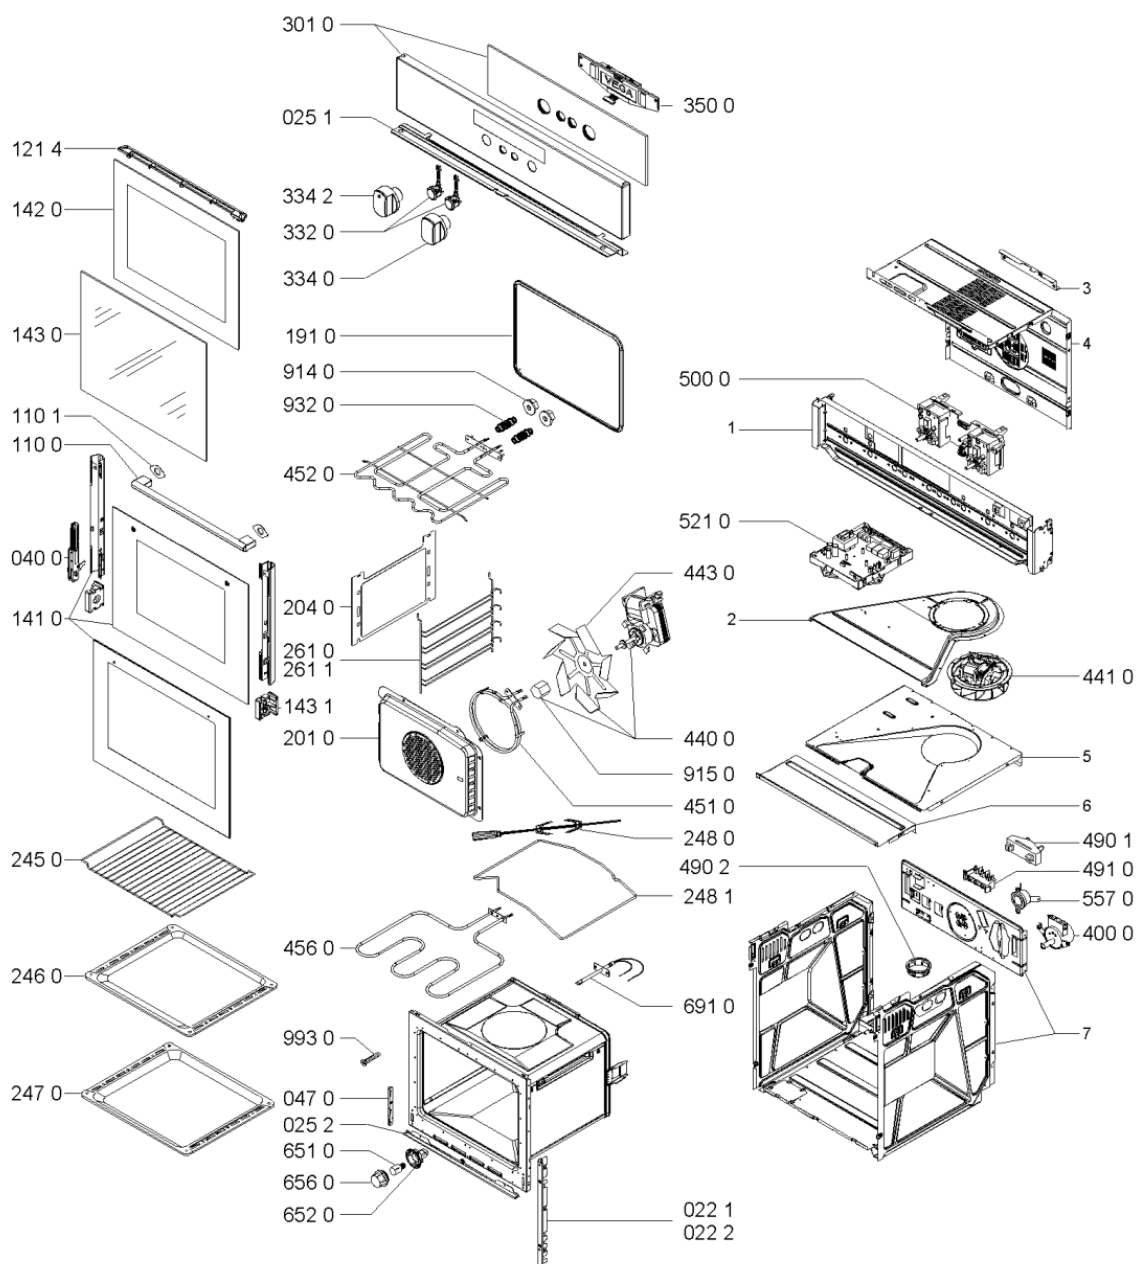

Whirlpool

Hotpoint

Bauknecht

i INDESIT

LA PRESENTE DOCUMENTAZIONE SI RIVOLGE SOLO A TECNICI QUALIFICATI CHE SONO A CONOSCENZA DELLE RISPETTIVE NORME DI SICUREZZA. SOGGETTA A MODIFICHE

WHR76778

Tavole

0000 003 67544

WHR76778

Lista

Ricambi

Rif.	Cod.Ricam	Dal S/N	Al S/N	Sostituto	Descrizione	Notizia	Codice
022 1	481246068591 (C00404631)				profilato lateral		
022 2	481246068589 (C00404630)				profilato lateral		
025 1	481246088314 (C00330421)			1 x 481246079229 (C00330416)	profilato inferiore		
025 2	481246068592 (C00330381)			1 x 481246068638 (C00315865)	profilato		
040 0	481241719275 (C00312735)			1 x 480121100258 (C00312235)	cerniera		
047 0	481241778152 (C00329812)				copricerniera		
110 0	481249868265 (C00384846)			1 x 481249868262 (C00345857)	maniglia porta		
110 1	481246668858 (C00313127)				gommino maniglia		
121 4	481246058418 (C00311017)			1 x 481010728768 (C00326366)	deflettore		
141 0	481245059972 (C00460163)				vetro forno fgvd		
142 0	481245059567 (C00317309)			1 x 481245059576 (C00312228)	vetro interno porta forno		
143 0	481245059488 (C00314136)				vetro forno		
143 1	481240418455 (C00319015)			1 x 481240449841 (C00311828)	supporto		
191 0	C00311697 (481246688912)				guarnizione porta		
201 0	481244269506 (C00331076)				paratia interna forno		
204 0	481244019702 (C00328118)			1 x 481061084062 (C00345063)	pannello autopulente		