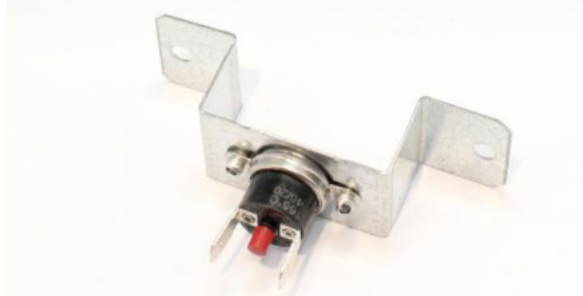

Notizie

n1521i00: Sostituzione Termolimitatore

Il codice 481228228325 - 461961511481 (e il precedente 481228228302 - 461961510781) è stato standardizzato sul codice 481010490220 - 400010490220

Il codice 481010490220 - 400010490220 prevede che il termolimitatore sia dotato di una staffa di fissaggio.

Per utilizzare solo il termolimitatore, si possono tagliare i rivetti di fissaggio alla staffa ed utilizzarlo come componente singolo.

In allegato le foto

481010490220 - W10490220