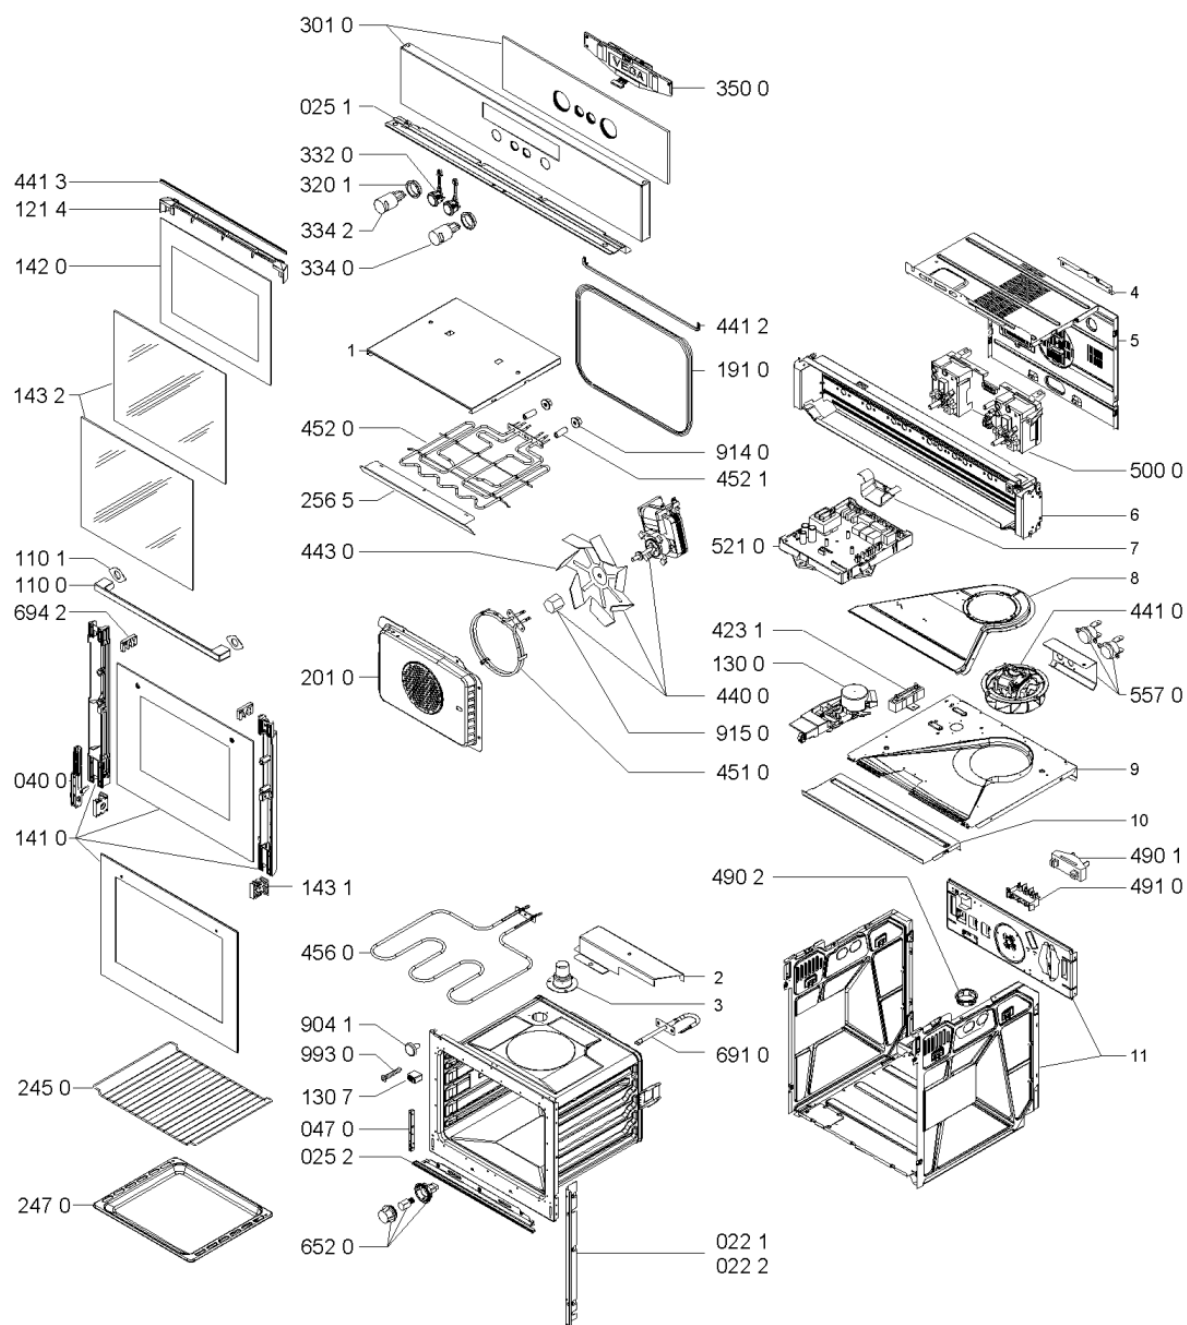

Whirlpool

Hotpoint

**Bauknecht**

**i** INDESIT

LA PRESENTE DOCUMENTAZIONE SI RIVOLGE SOLO A TECNICI QUALIFICATI CHE SONO A CONOSCENZA DELLE RISPETTIVE NORME DI SICUREZZA. SOGGETTA A MODIFICHE

WHR65753

Tavole

201 0	481244058324 (C00328266)		pannello posteriore
245 0	481245819334 (C00312479)		griglia forno
247 0	481241838138 (C00318822)	1 x 481010683239 (C00383277)	leccarda smaltata
256 5	481240488073 (C00316686)		protezione grill
301 0	481245240107 (C00331351)	1 x 480121100525 (C00321898)	mascherina vega
320 1	481252888106 (C00313222)		ghiera manopola
332 0	481241029479 (C00329324)		pulsante
334 0	481241278882 (C00318219)	1 x 481241279179 (C00315667)	manopola +/- e funzioni
334 2	481241279417 (C00329488)		manop.forno el. m8
350 0	481213038767 (C00320723)	1 x 481213038798 (C00315740)	display
423 1	481211518038 (C00326735)		resistenza 470 ohm
440 0	481236118492 (C00310972)	1 x 481010781691 (C00398229)	motoventilatore forno
441 0	481236118511 (C00312506)		ventilatore
441 2	481246688784 (C00315028)		guarnizione sup frontale forno
441 3	481246699047 (C00331562)		guarnizione deflettore
443 0	481951548065 (C00312020)	1 x 481010781712 (C00386493)	girante ventilatore
451 0	481225998405 (C00311124)		resistenza 2000w-240v 1r98036004
452 0	481225928873 (C00314913)		resistenza
452 1	481240118665 (C00328909)		distanziale resistenza sup/grill