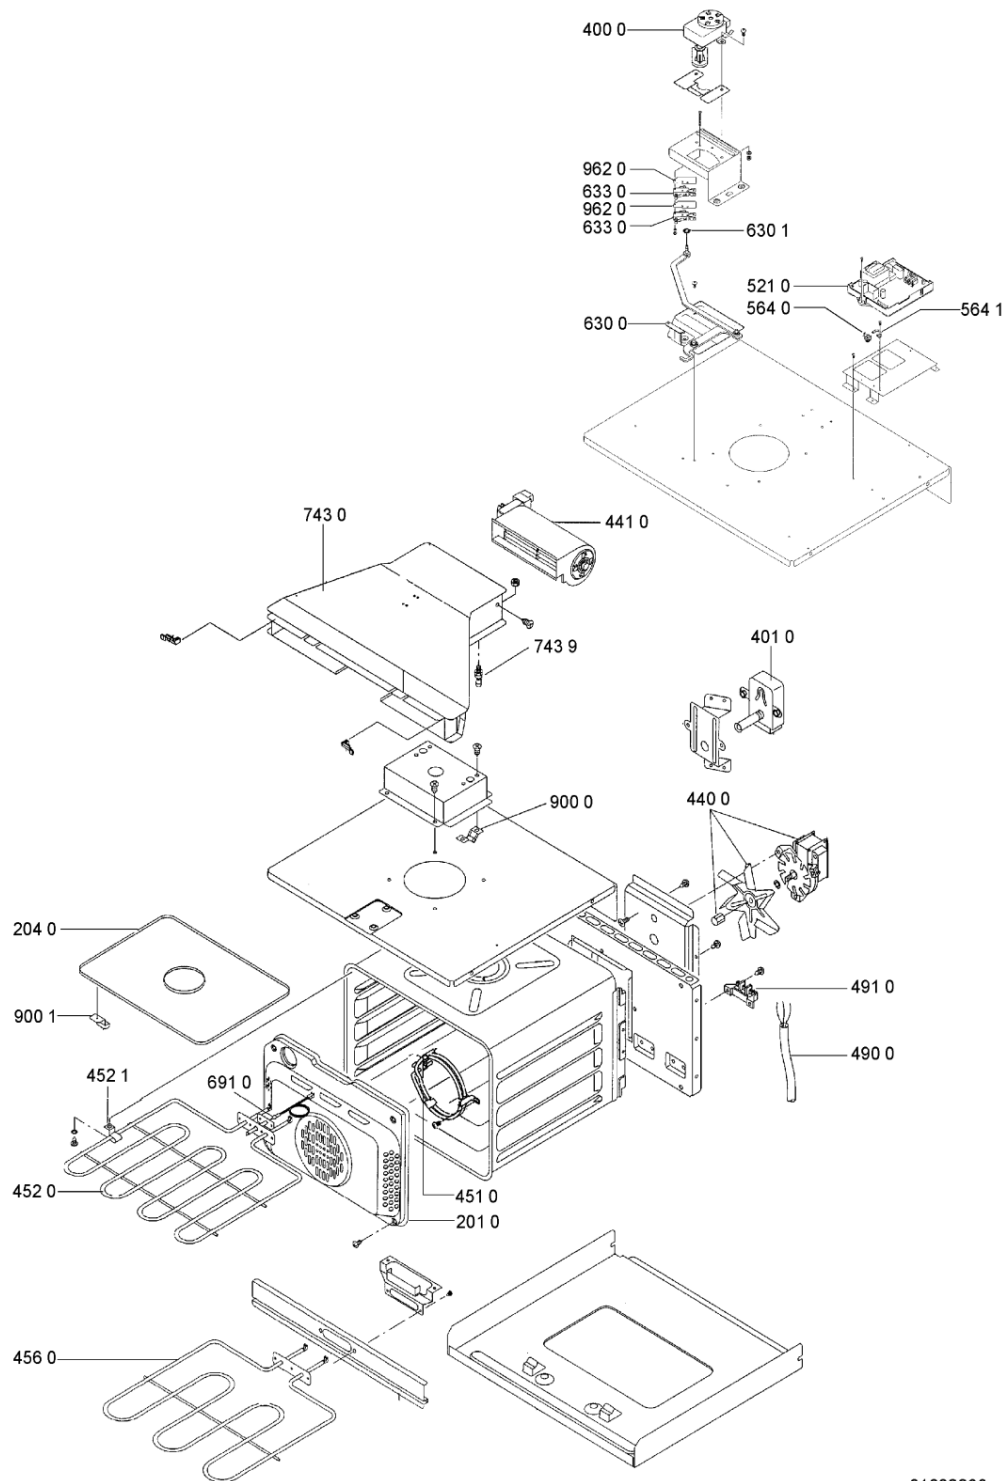

**858536901000**

**KitchenAid**

Whirlpool

Hotpoint

**Bauknecht**

**i** **INDESIT**

WHR58144

Tavole

81002233

WHR58144

Lista

Ricambi

Rif.	Cod.Ricam	Dal S/N	Al S/N	Sostituto	Descrizione	Notizia	Codice
025 0	481946089136 (C00335207)				profilato lat. sx		
025 1	481946089137 (C00337491)				profilato lat. dx		
040 0	481241719114 (C00339751)				cerniera porta forno		
047 0	481941719328 (C00499100)				carrucola porta forno		
065 5	481931039281 (C00498916)				kit pannello isolante porta forno		
110 0	481949878005 (C00317380)				maniglia porta forno inox (+dada)		
110 1	481946818349 (C00582982)				guarnizione maniglia porta		
121 0	481241618632 (C00497733)				controporta forno		
121 8	481945928399 (C00336916)				riflettore porta forno		
130 0	481240478558 (C00497613)				gancio blocca porta forno		
141 0	481245058694 (C00606041)				vetro esterno porta forno		
142 0	481945069623 (C00338934)				vetro interno porta forno		
143 5	481946699066 (C00336220)				distanziale vetro interno/esterno		
144 0	481946089138 (C00337536)				profilato raccogliocce		
191 0	481946818193 (C00499485)				guarnizione bocca forno		
192 0	481946669963 (C00499435)				guarnizione controporta/vetro		