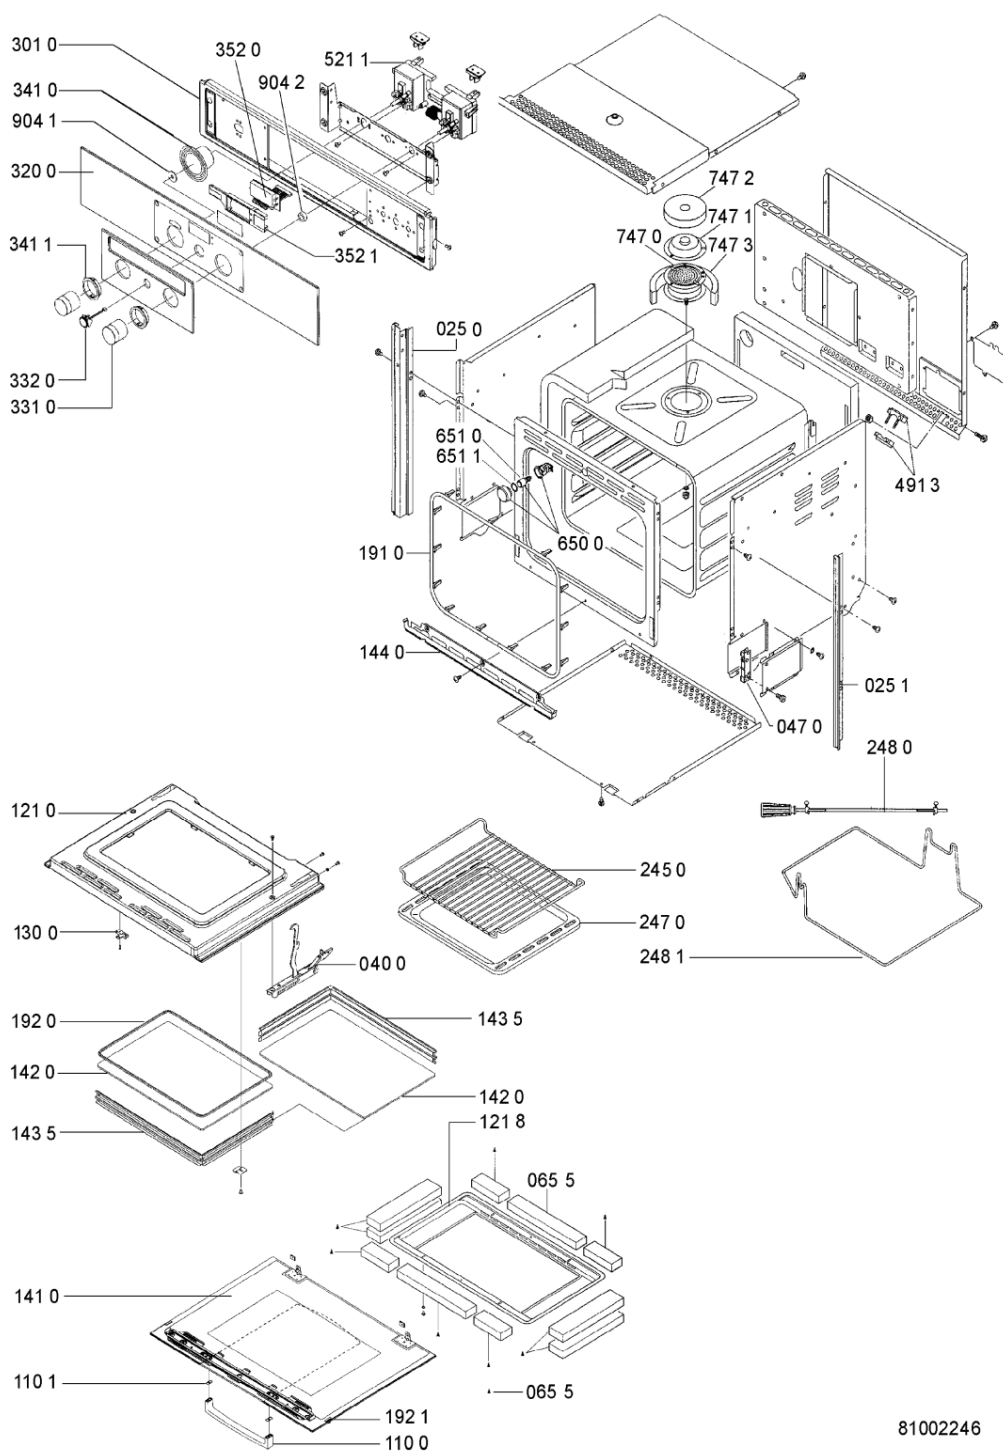

WHR58145

Tavole

81002246