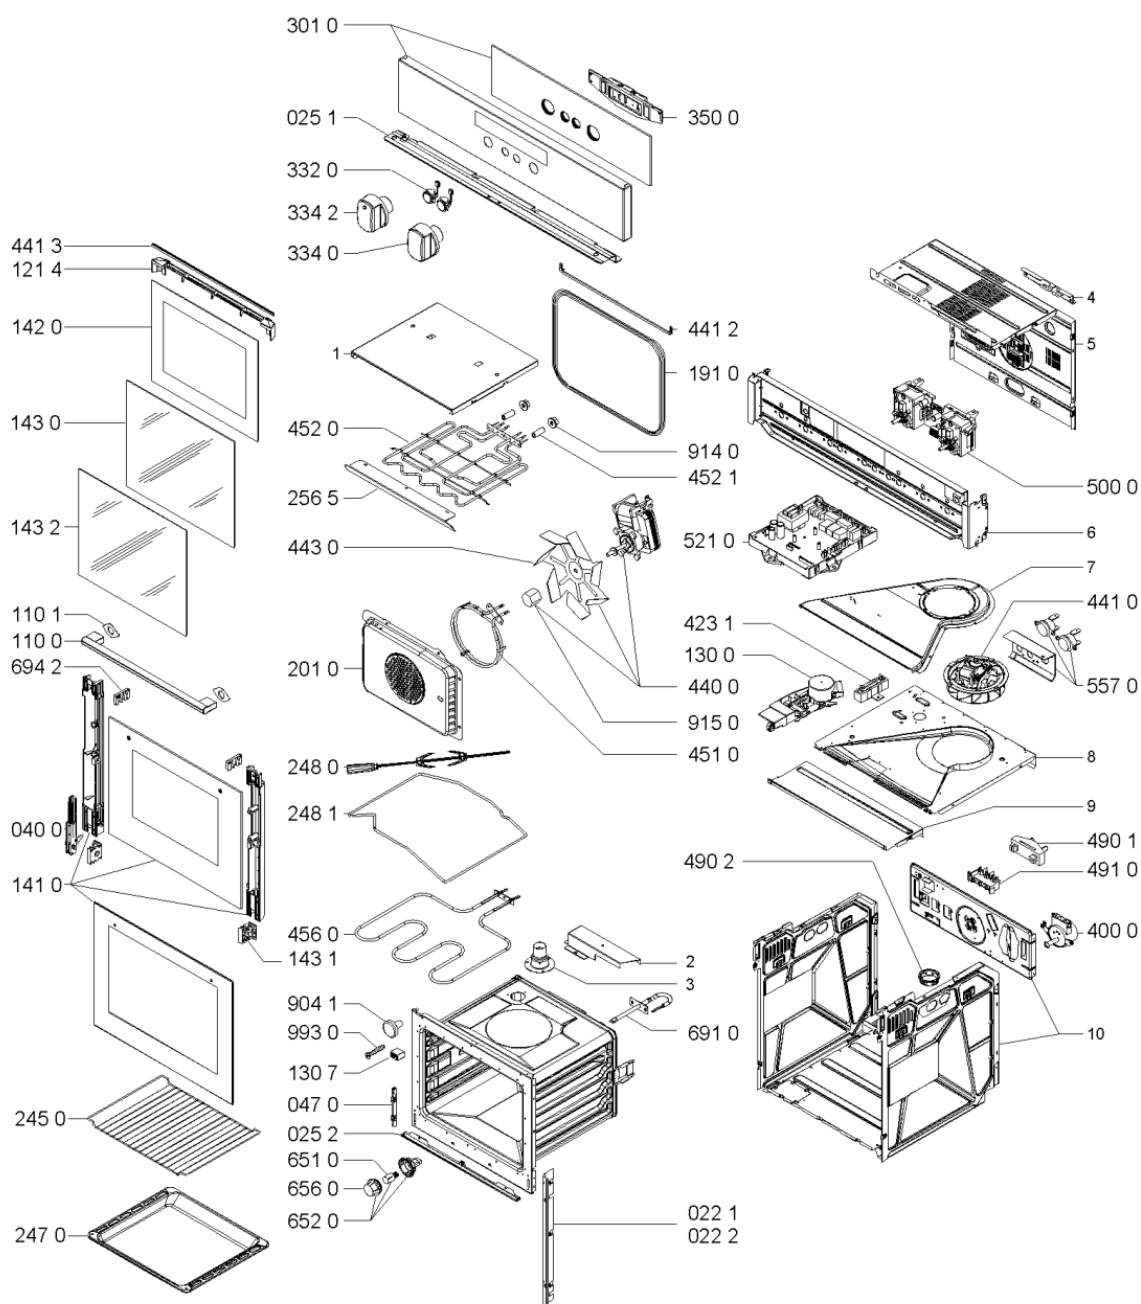

Whirlpool

Hotpoint

Bauknecht

i INDESIT

WHR85449

Tavole

0000 003 66906

WHR85449

Lista

Ricambi

Rif.	Cod.Ricam	Dal S/N	Al S/N	Sostituto	Descrizione	Notizia	Codice
022 1	481246088305 (C00330420)			1 x 481246049778 (C00330327)	profilato lat. sx		
022 2	481246088304 (C00330419)			1 x 481246049777 (C00330326)	profilato lat. dx		
025 1	481246088313 (C00404705)			1 x 481246088317 (C00330424)	profilato inf.		
025 2	481246068592 (C00330381)			1 x 481246068638 (C00315865)	profilato		
040 0	481241719467 (C00312801)				cerniera pyro		
047 0	481241778152 (C00329812)				copricerniera		
110 0	481249868265 (C00384846)			1 x 481249868262 (C00345857)	maniglia porta		
110 1	481246668858 (C00313127)				gommino maniglia		
121 4	481244528037 (C00331099)				deflettore porta		
130 0	481241758396 (C00312737)			1 x 481241758411 (C00311536)	serratura		
130 7	481246668813 (C00330935)				gommino protezione		
141 0	481245059658 (C00459987)				vetro forno		
142 0	481245059594 (C00317313)			1 x 481245059838 (C00331157)	vetro interno		
143 0	481245058907 (C00331115)			1 x 481060218732 (C00326560)	vetro porta fredda		
143 1	481245058908 (C00317299)				distanziale vetri porta		
143 2	481245059599 (C00312271)				vetro intermedio		