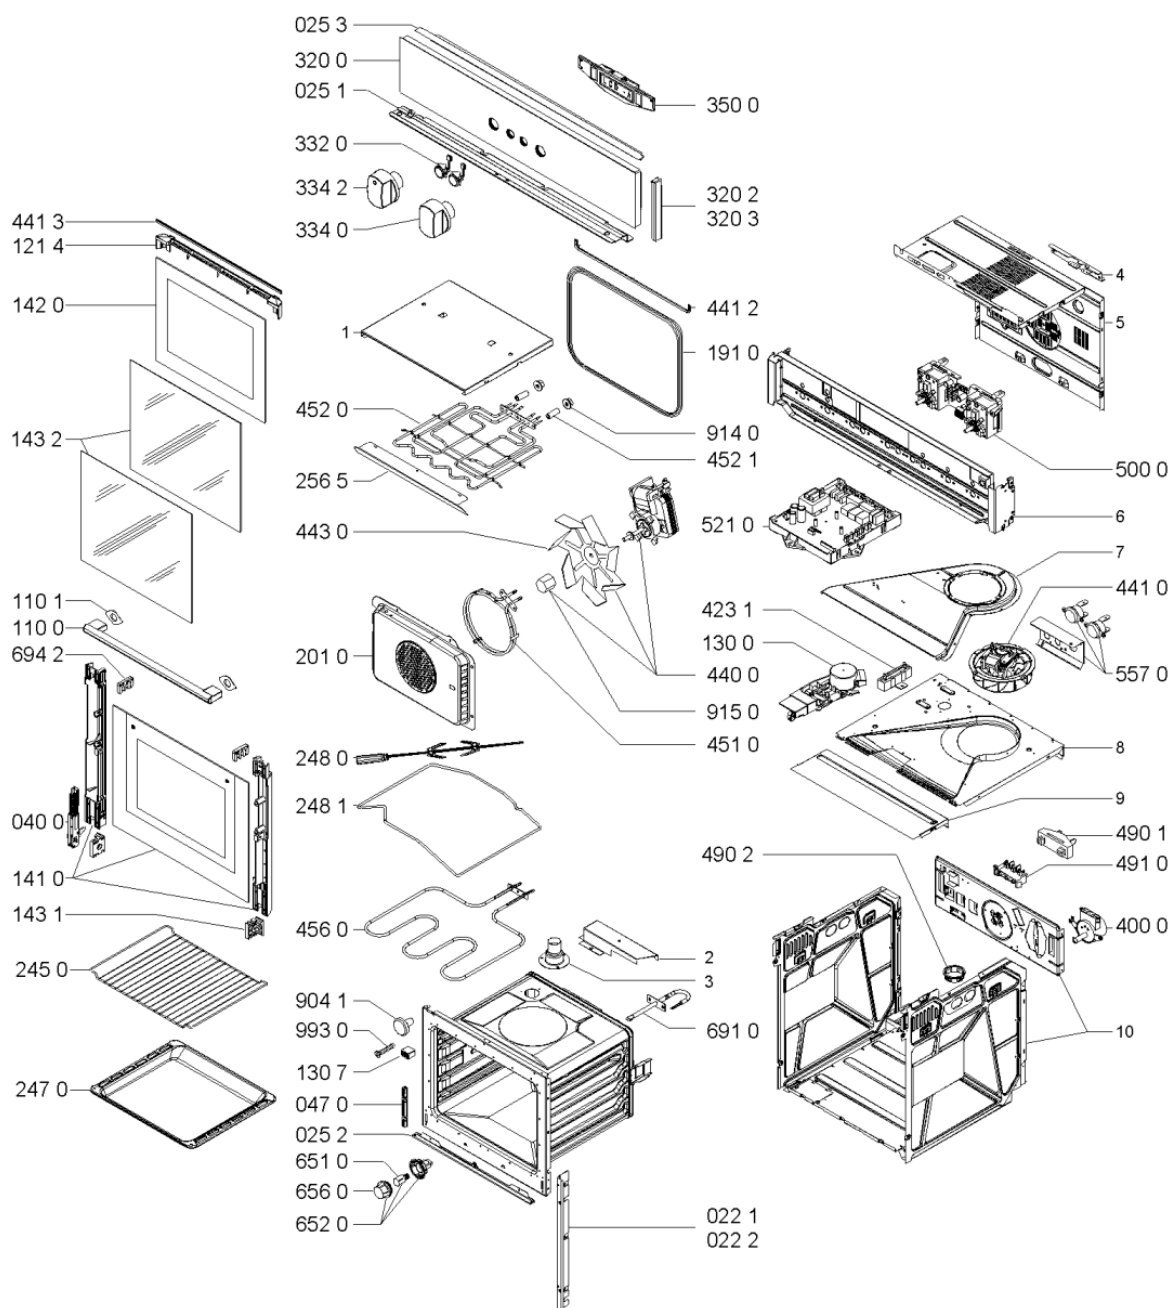

WHR85448

Tavole

0000 003 66904