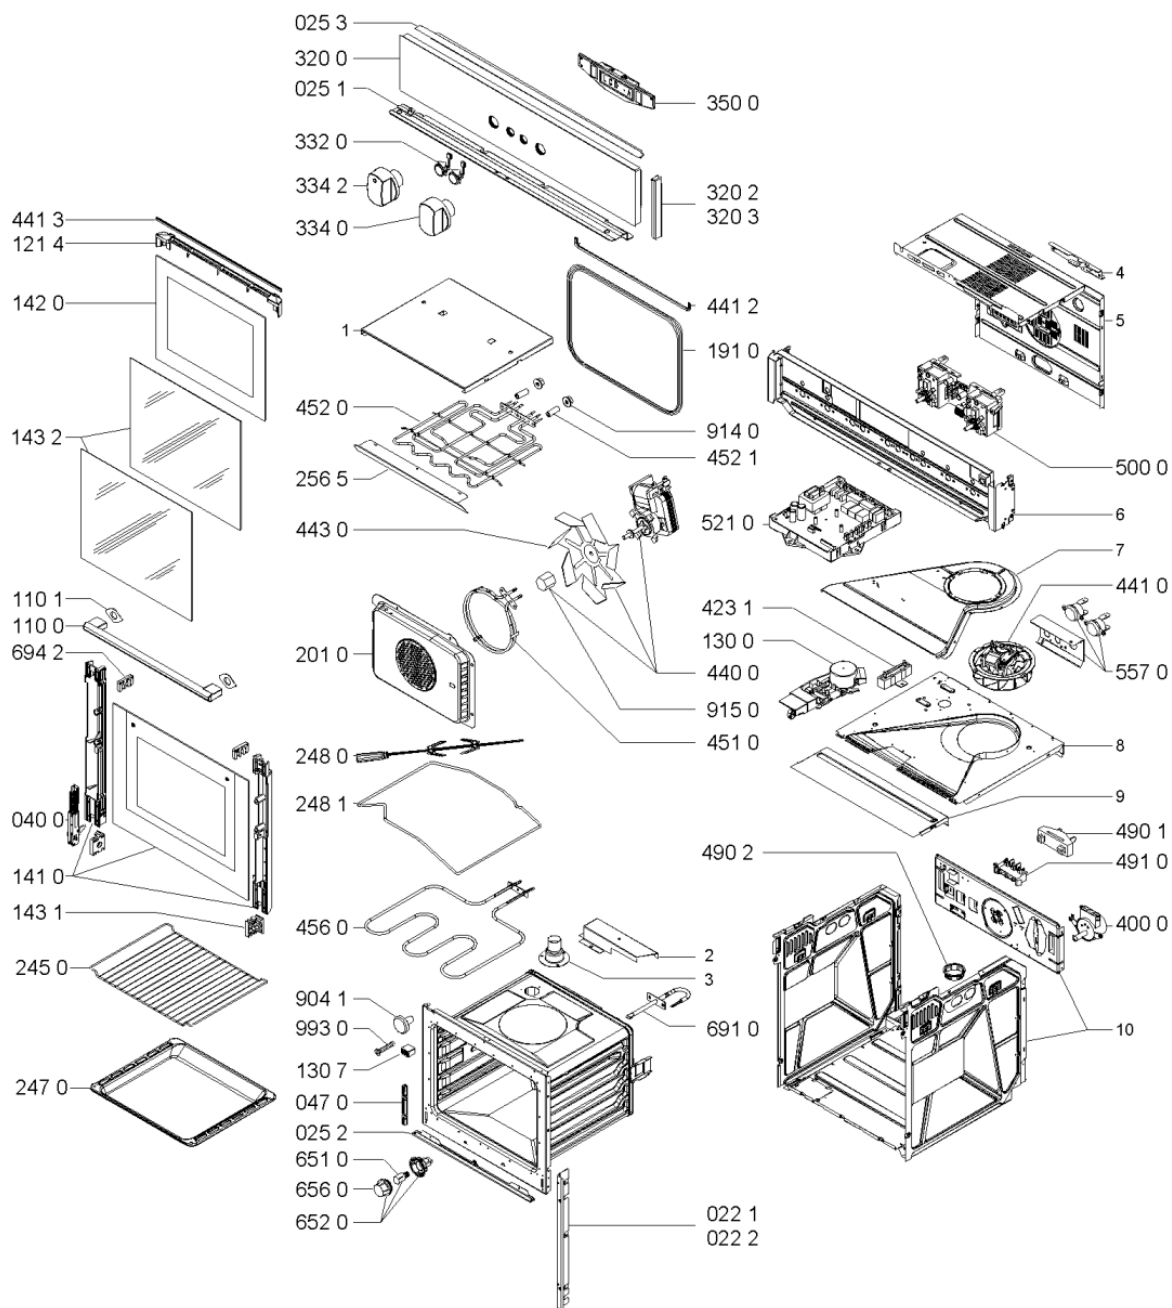

WHR85448

Tavole

0000 003 66904

WHR85448

Lista

Ricambi

Rif.	Cod.Ricam	Dal S/N	Al S/N	Sostituto	Descrizione	Notizia	Codice
022 1	481246088303 (C00404699)			1 x 481246049794 (C00330329)	profilato lat.		
022 2	481246088302 (C00404698)			1 x 481246049793 (C00330328)	profilato lat.		
025 1	481246088313 (C00404705)			1 x 481246088317 (C00330424)	profilato inf.		
025 2	481246068592 (C00330381)			1 x 481246068638 (C00315865)	profilato		
025 3	481246049499 (C00330284)				profilato superiore		
040 0	481241719467 (C00312801)				cerniera pyro		
047 0	481241778152 (C00329812)				copricerniera		
110 0	481249868266 (C00314845)			1 x 481249868264 (C00345840)	maniglia porta		
110 1	481246668858 (C00313127)				gommino maniglia		
121 4	481244528037 (C00331099)				deflettore porta		
130 0	481241758396 (C00312737)			1 x 481241758411 (C00311536)	serratura		
130 7	481246668813 (C00330935)				gommino protezione		
141 0	481245059601 (C00378940)				vetro forno		
142 0	481245059594 (C00317313)			1 x 481245059838 (C00331157)	vetro interno		
143 1	481245058908 (C00317299)				distanziale vetri porta		
143 2	481245059599 (C00312271)				vetro intermedio		