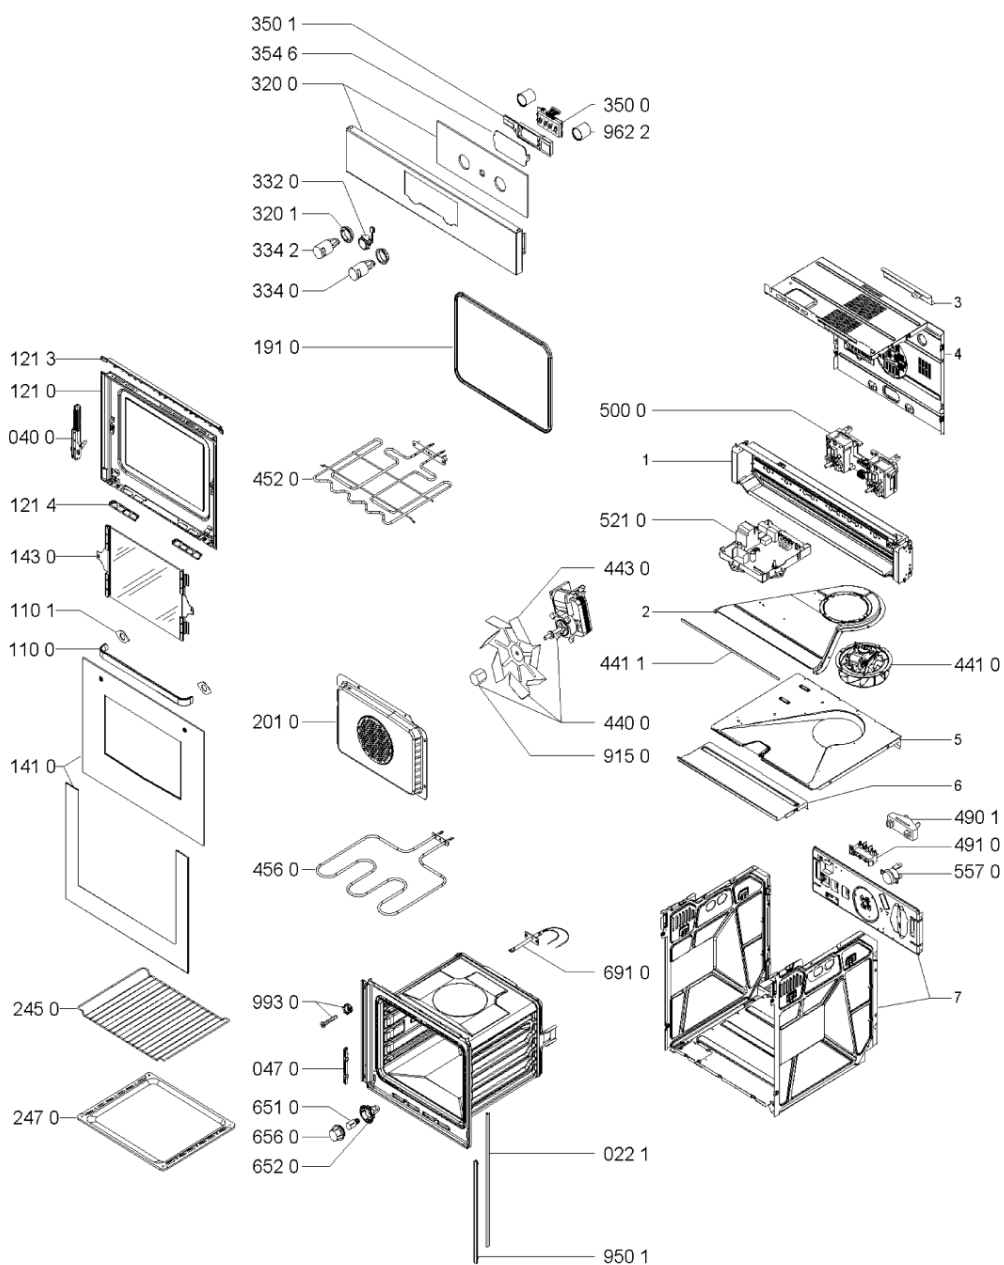

KitchenAid

Whirlpool

Hotpoint

Bauknecht

i **INDESIT**

WHR54369

Tavole

0000 003 63608

WHR54369

Lista

Ricambi

Rif.	Cod.Ricam	Dal S/N	Al S/N	Sostituto	Descrizione	Notizia	Codice
022 1	481246079059 (C00335212)				trim side		
040 0	481241719146 (C00311694)				cerniera porta forno		
047 0	481241719137 (C00315492)				supporto cerniera		
110 0	481249868215 (C00318323)			1 x 481249868259 (C00313401)	door handle		
110 1	481946248456 (C00333076)			1 x 481246668858 (C00313127)	gomma maniglia		
121 0	481244039326 (C00316204)				controporta + vetro interno		
121 3	481246078913 (C00337532)				profilato asole		
121 4	481246098069 (C00342200)				deflectore		
141 0	481245058795 (C00507885)				vetro esterno porta + copertura inox		
143 0	481245078018 (C00498086)				vetro porta fredda		
191 0	481246688684 (C00315210)			1 x 481246688774 (C00312328)	guarnizione		
201 0	481944239523 (C00342053)				pannello forno		
245 0	481945819991 (C00333048)			1 x 481245819334 (C00312479)	griglia forno		
247 0	481941838367 (C00382943)				leccarda forno		
320 0	481245248747 (C00483564)				mascherina		
320 1	481252888106 (C00313222)				ghiera manopola		