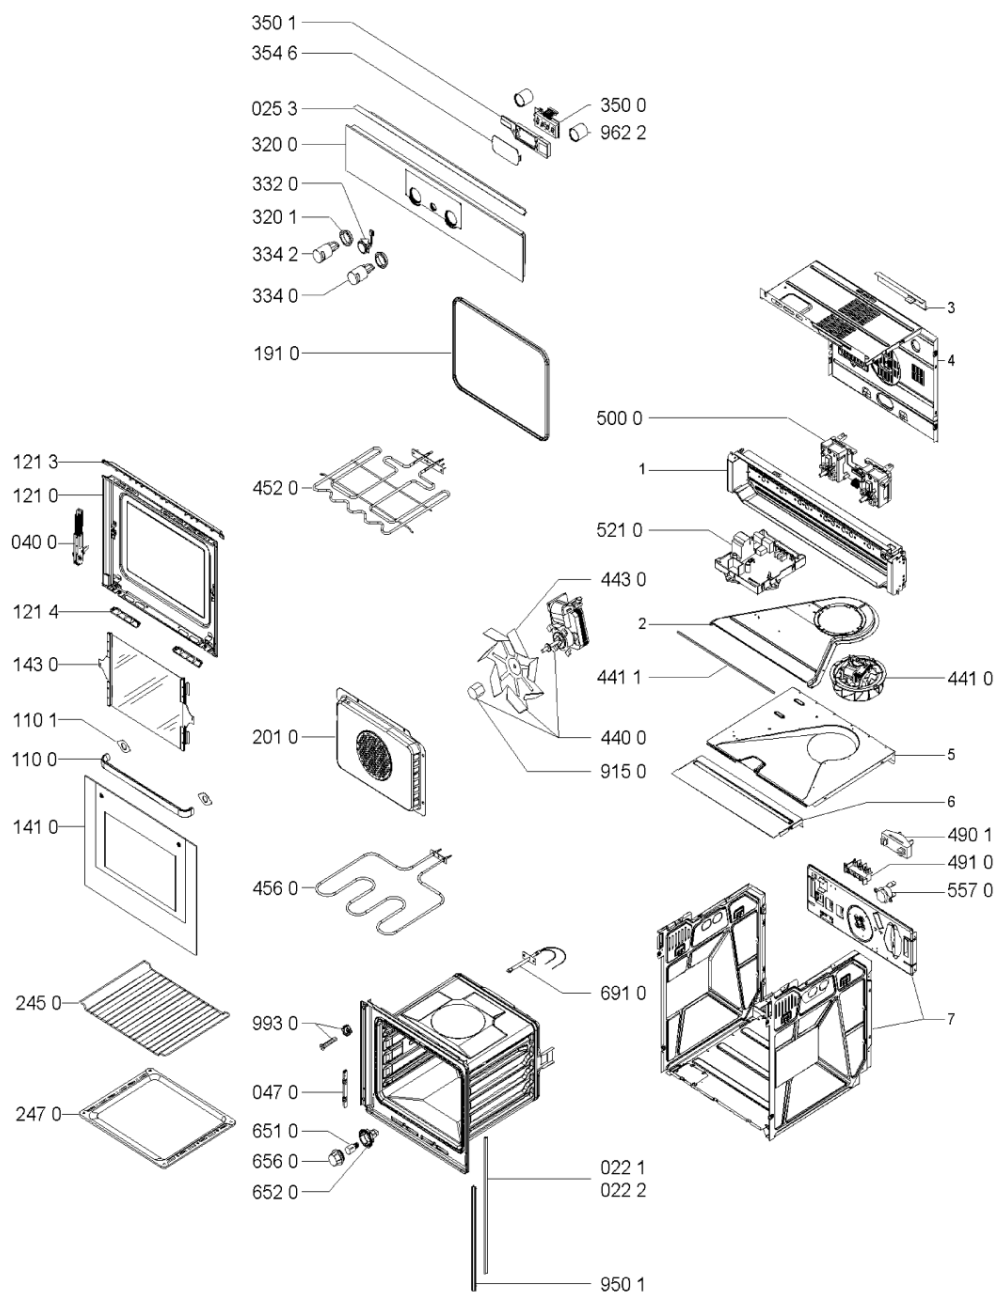

Whirlpool

Hotpoint

Bauknecht

i INDESIT

WHR58150

Tavole

0000 003 63051

WHR58150

Lista

Ricambi

Rif.	Cod.Ricam	Dal S/N	Al S/N	Sostituto	Descrizione	Notizia	Codice
022 1	481246049392 (C00337495)			1 x 481246068569 (C00335205)	profilato lat. sx		
022 2	481246049391 (C00337479)			1 x 481246068568 (C00337489)	profilato lat. dx		
025 3	481246049389 (C00591843)				provilato super		
040 0	481241719148 (C00314413)			1 x 481241719152 (C00311357)	cerniera		
047 0	481241719137 (C00315492)				supporto cerniera		
110 0	481249868214 (C00315952)				maniglia porta forno 434x25x43 nero		
110 1	481946248443 (C00315752)				gommino maniglia		
121 0	481244039326 (C00316204)				controporta + vetro interno		
121 3	481246078913 (C00337532)				profilato asole		
121 4	481246098069 (C00342200)				deflectore		
141 0	481245058794 (C00485293)				vetro esterno porta forno + profili		
143 0	481245078018 (C00498086)				vetro porta fredda		
191 0	481246688684 (C00315210)			1 x 481246688774 (C00312328)	guarnizione		
201 0	481944239523 (C00342053)				pannello forno		
245 0	481945819991 (C00333048)			1 x 481245819334 (C00312479)	griglia forno		
247 0	481941838367 (C00382943)				leccarda forno		