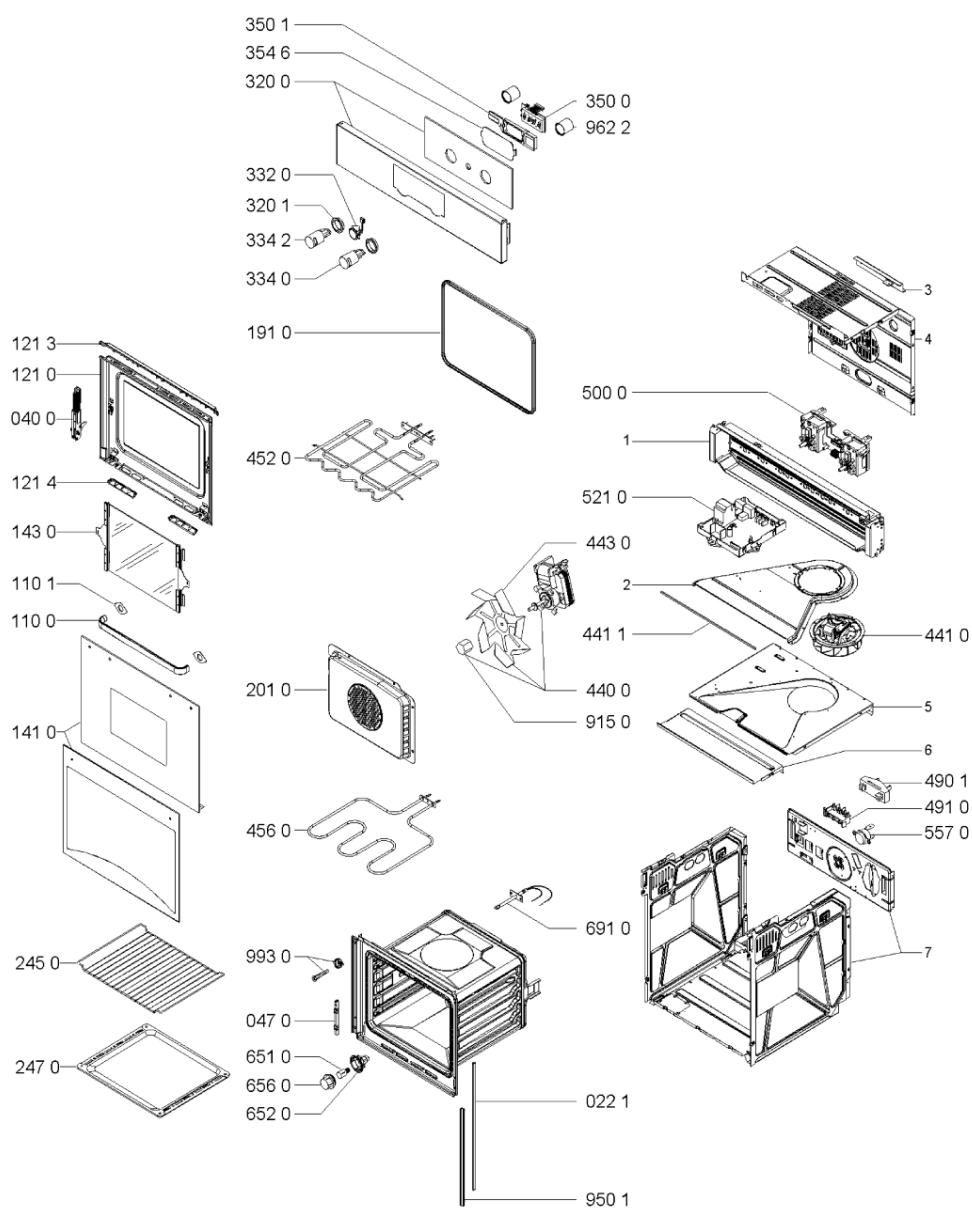

WHR65764

Tavole

0000 003 63352