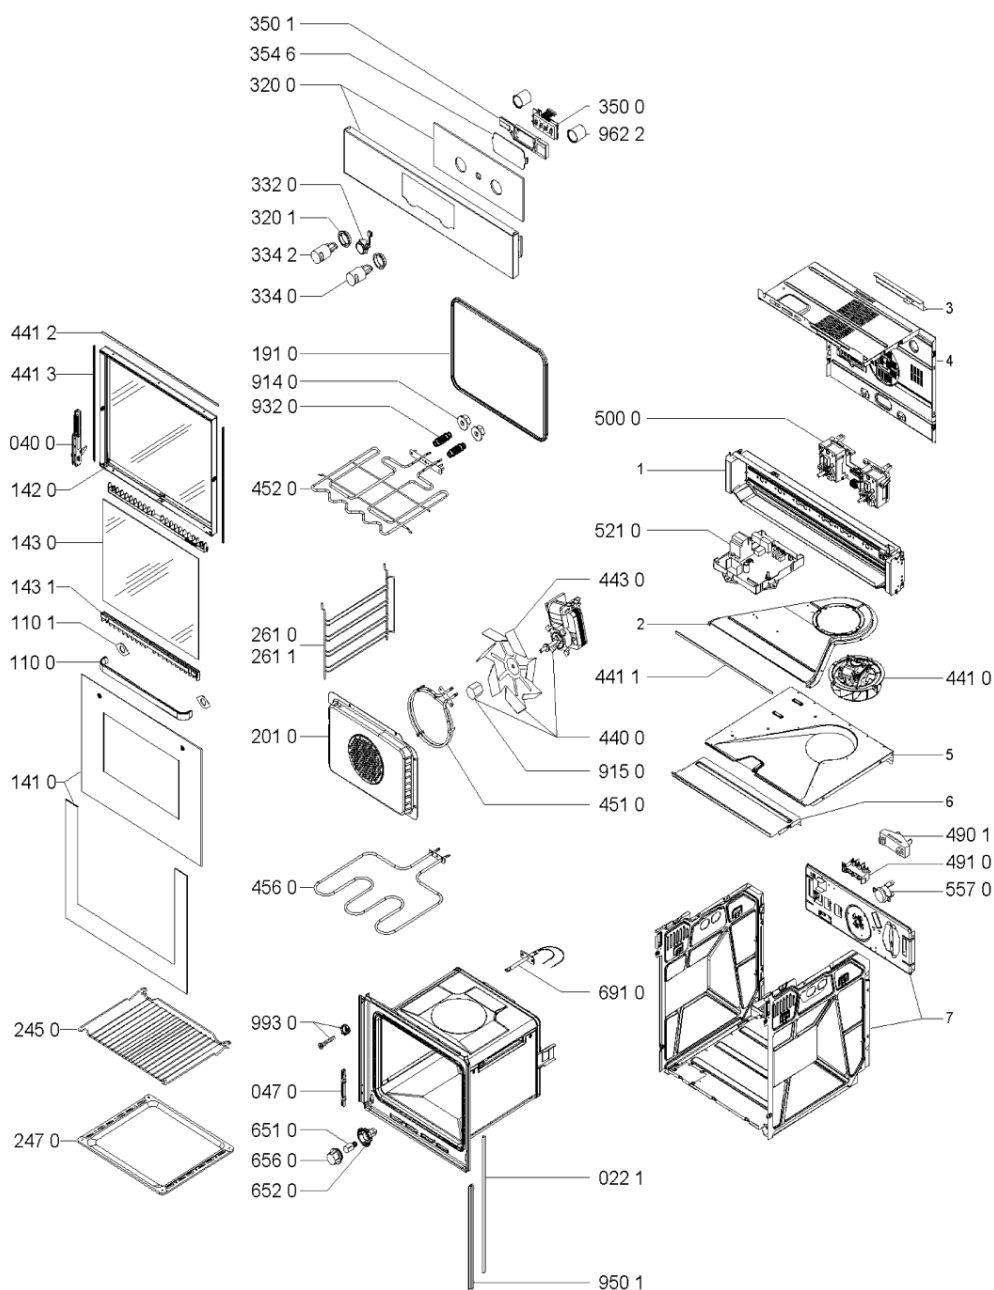

KitchenAid

Whirlpool

Hotpoint

Bauknecht

i INDESIT

WHR59643

Tavole

0000 003 63123

WHR59643

Lista

Ricambi

Rif.	Cod.Ricam	Dal S/N	Al S/N	Sostituto	Descrizione	Notizia	Codice
022 1	481246079059 (C00335212)				trim side		
040 0	481241719144 (C00339870)			1 x 481241719472 (C00329765)	cerniera porta		
047 0	481241719137 (C00315492)				supporto cerniera		
110 0	481249868215 (C00318323)			1 x 481249868259 (C00313401)	door handle		
110 1	481946248456 (C00333076)			1 x 481246668858 (C00313127)	gomma maniglia		
141 0	481245059394 (C00485345)				vetro esterno porta + copertura inox		
142 0	481245058784 (C00338935)				controporta + vetro interno		
143 0	481245058596 (C00340385)			1 x 481245059587 (C00317662)	vetro porta		
143 1	481240478508 (C00335912)			1 x 481240438752 (C00339609)	supporto vetro		
191 0	481246688684 (C00315210)			1 x 481246688774 (C00312328)	guarnizione		
201 0	481944239523 (C00342053)				pannello forno		
245 0	481945868752 (C00333059)				griglia forno		
247 0	481941838367 (C00382943)				leccarda forno		
261 0	481945868282 (C00333057)				griglia dx supp accessori		
261 1	481945868283 (C00333058)				griglia sx supp.		
320 0	481245248747 (C00483564)				mascherina		