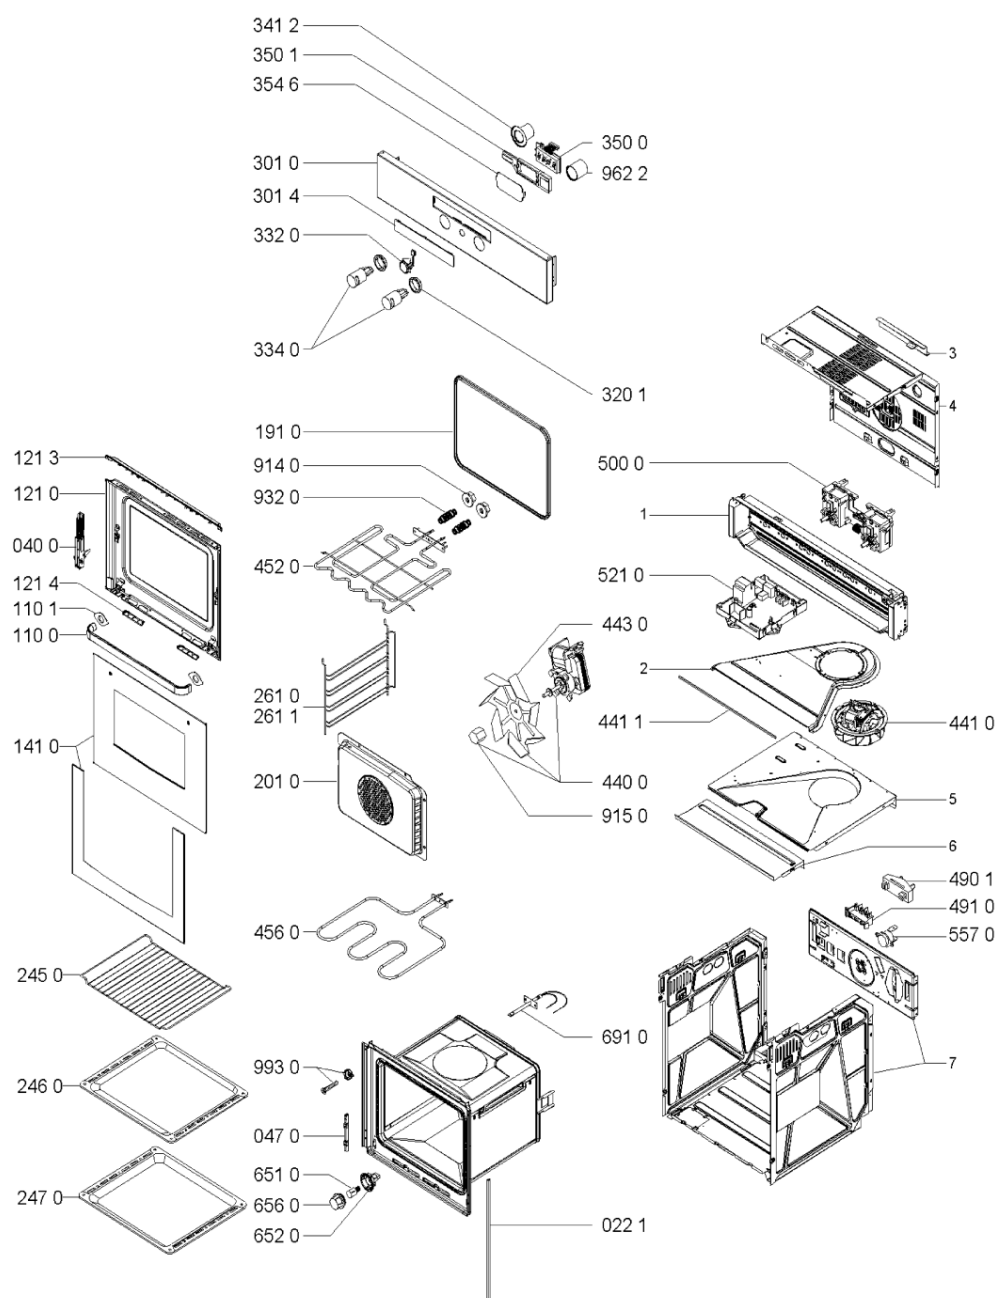

WHR54373

Tavole

0000 003 62891