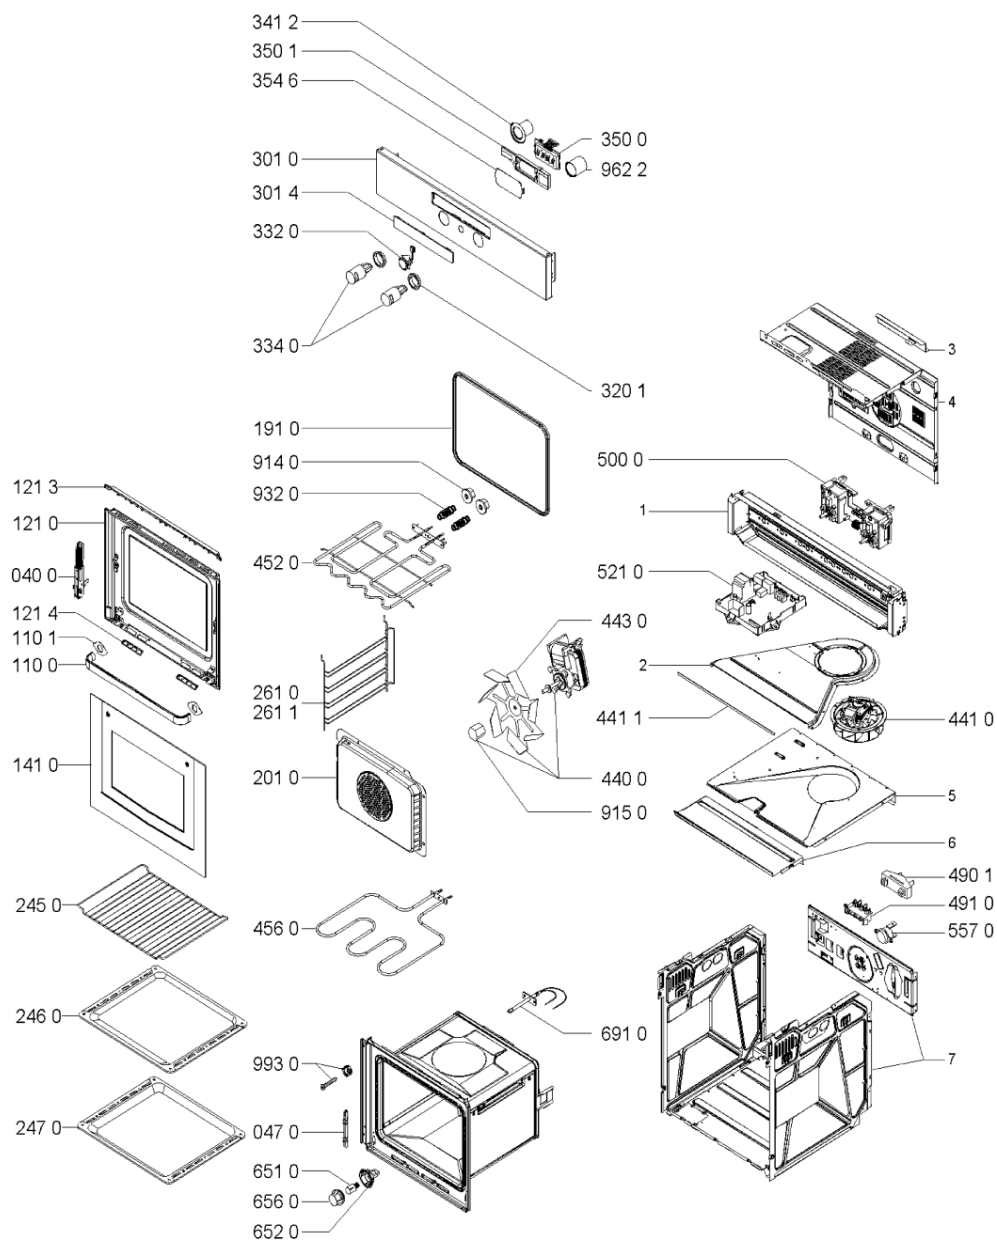

Whirlpool

Hotpoint

Bauknecht

i **INDESIT**

WHR65765

Tavole

0000 003 62893

WHR65765

Lista

Ricambi

Rif.	Cod.Ricam	Dal S/N	Al S/N	Sostituto	Descrizione	Notizia	Codice
040 0	481241719145 (C00314407)			1 x 481241719153 (C00311286)	cerniera		
047 0	481241719137 (C00315492)				supporto cerniera		
110 0	481249868214 (C00315952)				maniglia porta forno 434x25x43 nero		
110 1	481946248443 (C00315752)				gommino maniglia		
121 0	481244039325 (C00485116)				controporta + vetro interno		
121 3	481246078913 (C00337532)				profilato asole		
121 4	481246098069 (C00342200)				deflectore		
141 0	481245058724 (C00331114)				vetro forno		
191 0	481246688684 (C00315210)			1 x 481246688774 (C00312328)	guarnizione		
201 0	481244019701 (C00316144)			1 x 481244269506 (C00331076)	pannello post. forno		
245 0	481945819991 (C00333048)			1 x 481245819334 (C00312479)	griglia forno		
246 0	481941838366 (C00344538)			1 x 481010683241 (C00345048)	piastra forno forno		
247 0	481941838367 (C00382943)				leccarda forno		
261 0	481945868266 (C00338733)			1 x 481010412913 (C00320763)	griglia a balc. access		
261 1	481945868265 (C00338730)			1 x 481010412914 (C00315245)	griglia a balc. access		
301 0	481245248694 (C00483540)				mascherina		