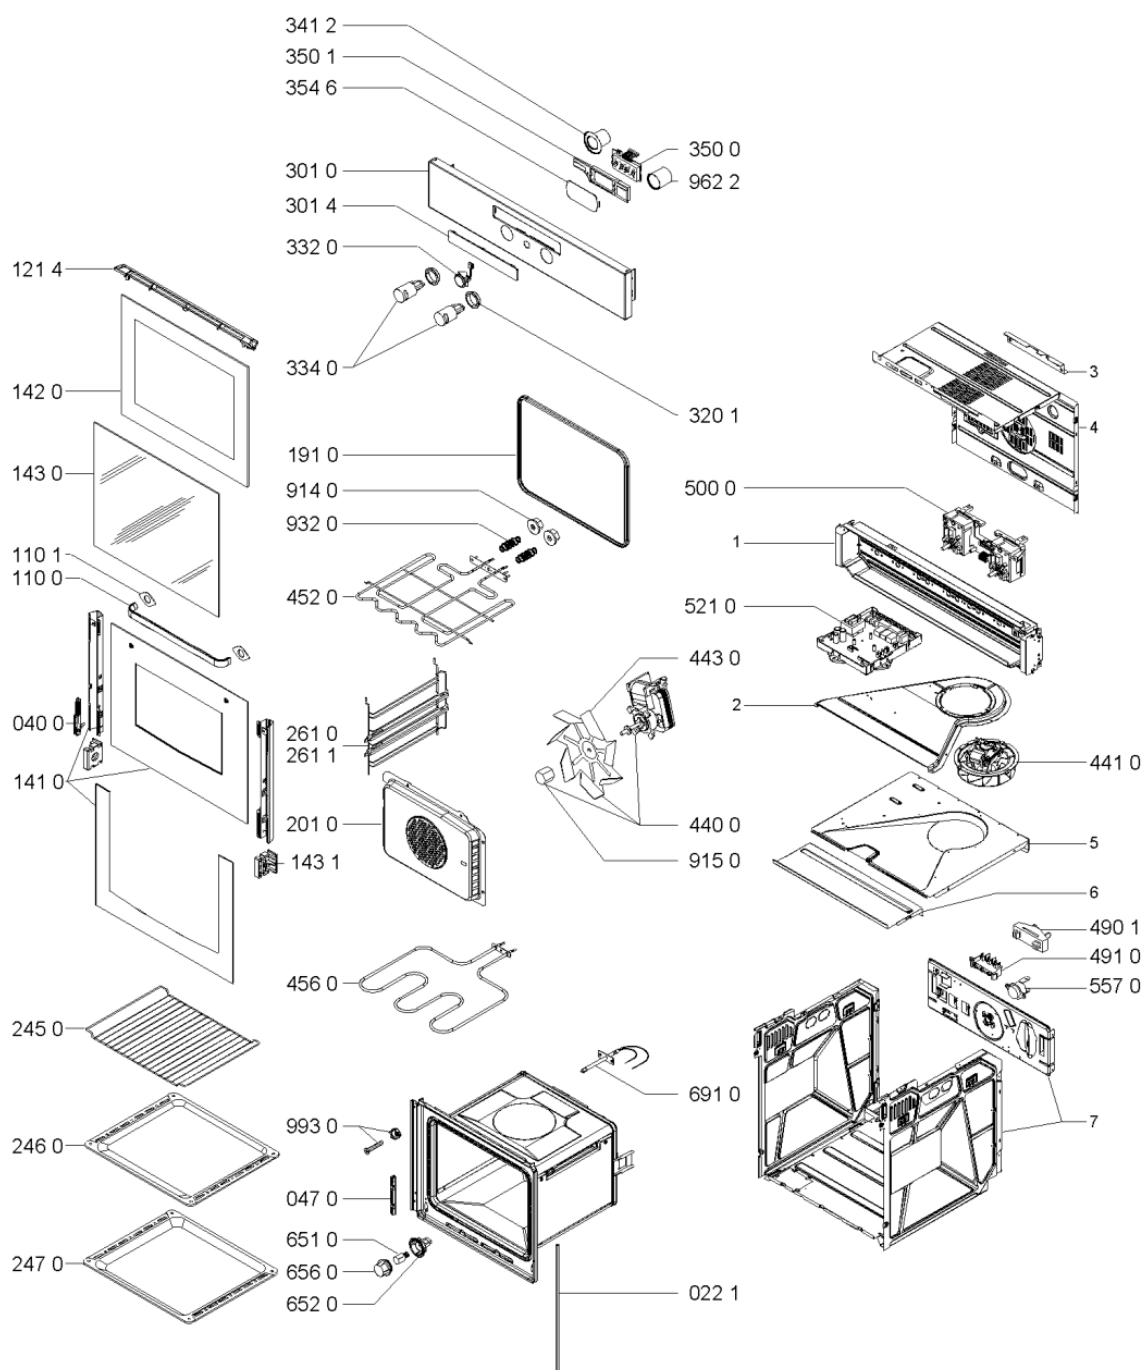

KitchenAid

Whirlpool

Hotpoint

Bauknecht

i INDESIT

WHR65766

Tavole

0000 003 67305

261 1	481245848367 (C00487653)	1 x 481231018596 (C00375539)	griglia a balc.
301 0	481245248572 (C00483496)		mascherina
301 4	481213038701 (C00605282)		display
320 1	481253058163 (C00332632)		ghiera manopola
332 0	481241029481 (C00312334)		pulsante
334 0	481241278882 (C00318219)	1 x 481241279179 (C00315667)	manopola +/- e funzioni
341 2	481241378706 (C00488857)		piattello
350 0	481213038766 (C00311775)		display g2 stargate
350 1	481240478333 (C00315393)		supporto display
354 6	481990200644 (C00319056)	1 x 480120101445 (C00321707)	vetro display
440 0	481236118492 (C00310972)	1 x 481010781691 (C00398229)	motoventilatore forno
441 0	481236118498 (C00313480)	1 x 480121103444 (C00311028)	ventilatore
443 0	481951548065 (C00312020)	1 x 481010781712 (C00386493)	girante ventilatore
452 0	481225998471 (C00317197)	1 x 481225998524 (C00314312)	resistenza superiore/grill
456 0	481225998418 (C00311461)		resistenza inferiore 1450w
490 1	481229068255 (C00327588)	1 x 480121104772 (C00322504)	fissacavo
491 0	481229068329 (C00313503)		morsettiera 2 poli + terra
500 0	481221458327 (C00400032)	1 x 481221458468 (C00380468)	interfaccia
521 0	481221458439 (C00400164)	1 x 480131000044 (C00376909)	unita di potenz