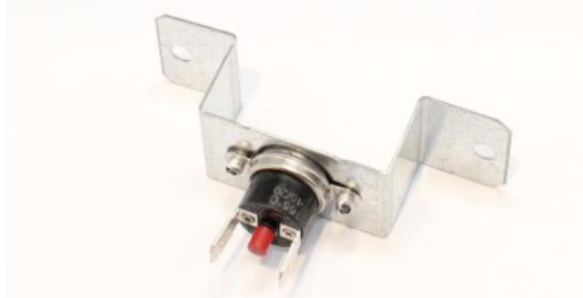

Notizie

n1521i00: Sostituzione Termolimitatore

Il codice 481228228325 - 461961511481 (e il precedente 481228228302 - 461961510781) è stato standardizzato sul codice 481010490220 - 400010490220

Il codice 481010490220 - 400010490220 prevede che il termolimitatore sia dotato di una staffa di fissaggio.

Per utilizzare solo il termolimitatore, si possono tagliare i rivetti di fissaggio alla staffa ed utilizzarlo come componente singolo.

In allegato le foto

481010490220 - W10490220**481228228325 - 461961511481**