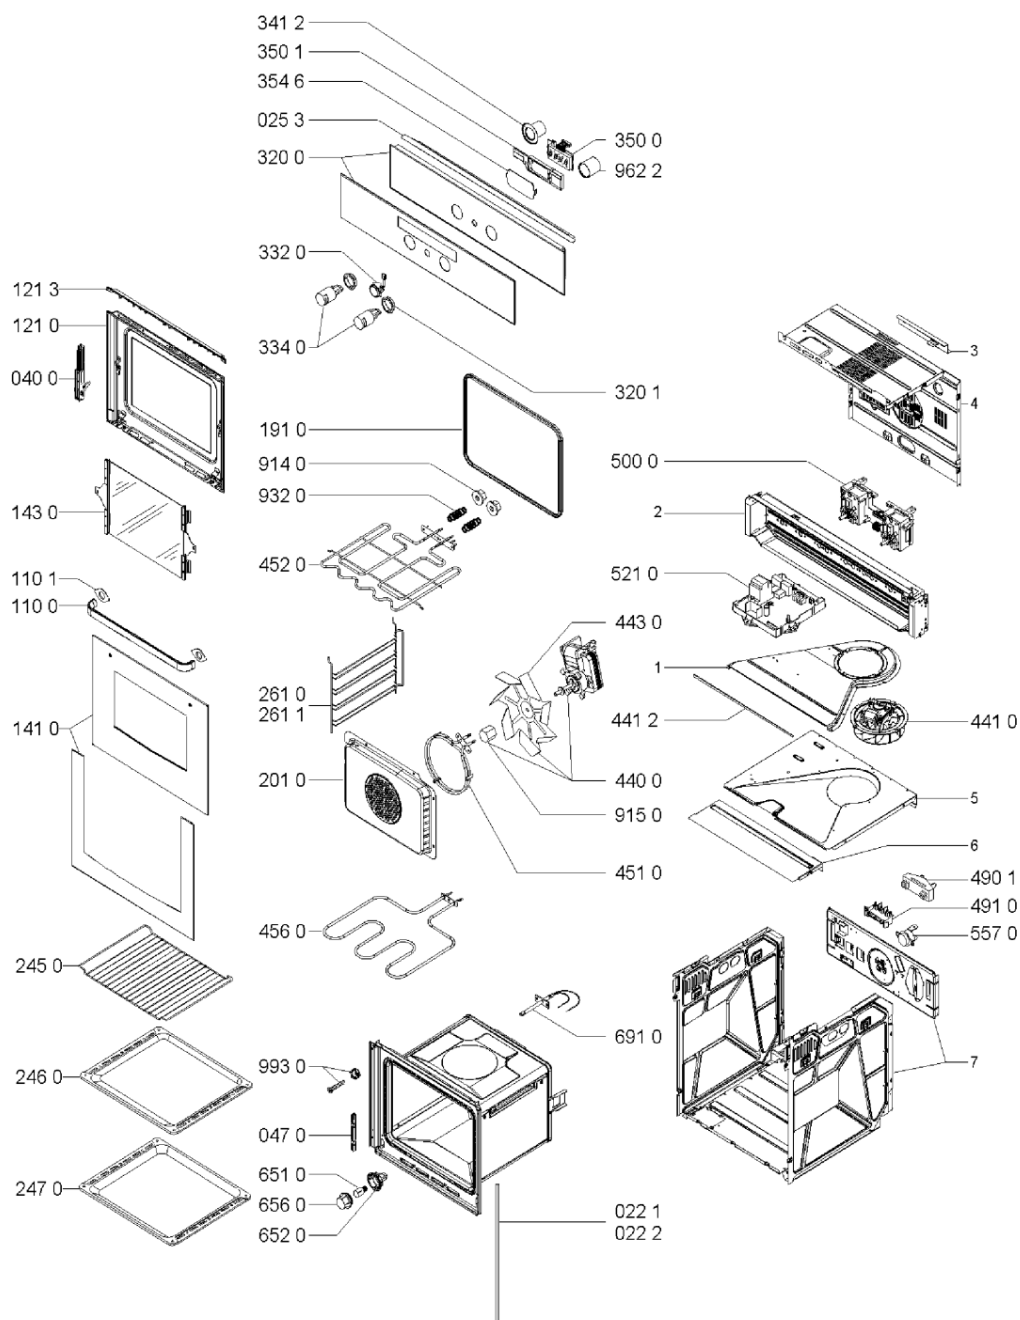

Whirlpool

Hotpoint

**Bauknecht**

**i** INDESIT

WHR60914

Tavole

0000 003 62670

WHR60914

Lista

Ricambi

Rif.	Cod.Ricam	Dal S/N	Al S/N	Sostituto	Descrizione	Notizia	Codice
022 1	481246049351 (C00485868)			1 x 481246049659 (C00404536)	profilato later sx		
022 2	481246049349 (C00529596)				profilato lat.		
025 3	481246049348 (C00485867)			1 x 481246079129 (C00485929)	provilato super mascherina		
040 0	481241719146 (C00311694)				cerniera porta forno		
047 0	481241719137 (C00315492)				supporto cerniera		
110 0	481249868217 (C00487814)			1 x 481249868258 (C00405378)	maniglia porta forno		
110 1	481946248456 (C00333076)			1 x 481246668858 (C00313127)	gomma maniglia		
121 0	481244039326 (C00316204)				controporta + vetro interno		
121 3	481246078913 (C00337532)				profilato asole		
141 0	481245058727 (C00380481)				vetro forno		
143 0	481245078018 (C00498086)				vetro porta fredda		
191 0	481246688684 (C00315210)			1 x 481246688774 (C00312328)	guarnizione		
201 0	481244019701 (C00316144)			1 x 481244269506 (C00331076)	pannello post. forno		
245 0	481945819991 (C00333048)			1 x 481245819334 (C00312479)	griglia forno		
246 0	481941838366 (C00344538)			1 x 481010683241 (C00345048)	piastra forno forno		
247 0	481941838367 (C00382943)				leccarda forno		