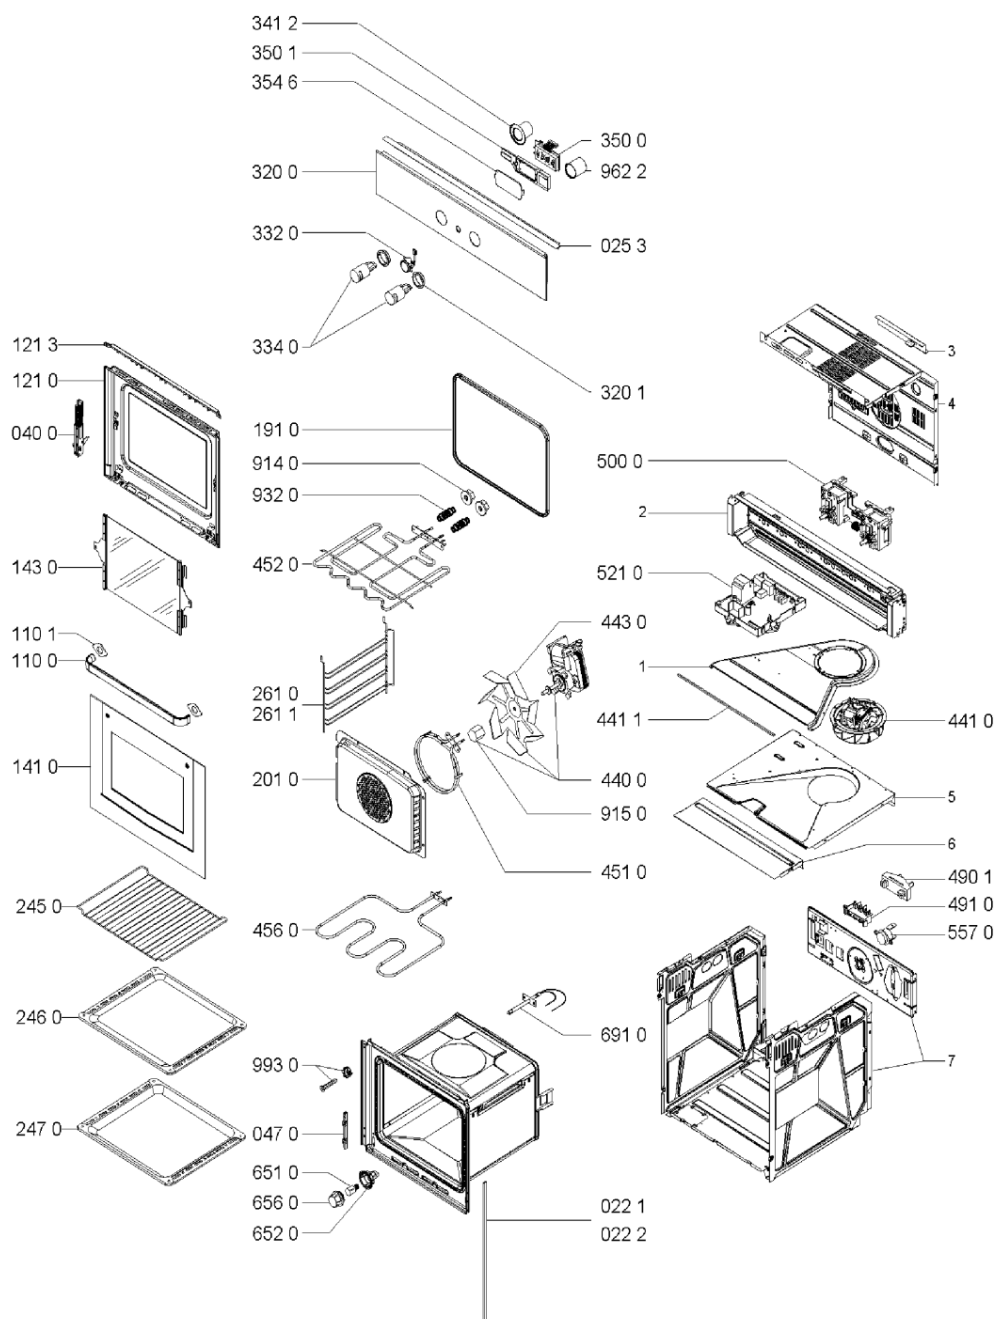

Whirlpool

Hotpoint

**Bauknecht**

**i** INDESIT

WHR40944

Tavole

0000 003 62863

WHR40944

Lista

Ricambi

Rif.	Cod.Ricam	Dal S/N	Al S/N	Sostituto	Descrizione	Notizia	Codice
022 1	481246049392 (C00337495)			1 x 481246068569 (C00335205)	profilato lat. sx		
022 2	481246049391 (C00337479)			1 x 481246068568 (C00337489)	profilato lat. dx		
025 3	481246049389 (C00591843)				provilato super		
040 0	481241719148 (C00314413)			1 x 481241719152 (C00311357)	cerniera		
047 0	481241719137 (C00315492)				supporto cerniera		
110 0	481249868214 (C00315952)				maniglia porta forno 434x25x43 nero		
110 1	481946248443 (C00315752)				gommino maniglia		
121 0	481244039326 (C00316204)				controporta + vetro interno		
121 3	481246078913 (C00337532)				profilato asole		
141 0	481245058724 (C00331114)				vetro forno		
143 0	481245078018 (C00498086)				vetro porta fredda		
191 0	481246688684 (C00315210)			1 x 481246688774 (C00312328)	guarnizione		
201 0	481244019701 (C00316144)			1 x 481244269506 (C00331076)	pannello post. forno		
245 0	481945819991 (C00333048)			1 x 481245819334 (C00312479)	griglia forno		
246 0	481941838366 (C00344538)			1 x 481010683241 (C00345048)	piastra forno forno		
247 0	481941838367 (C00382943)				leccarda forno		