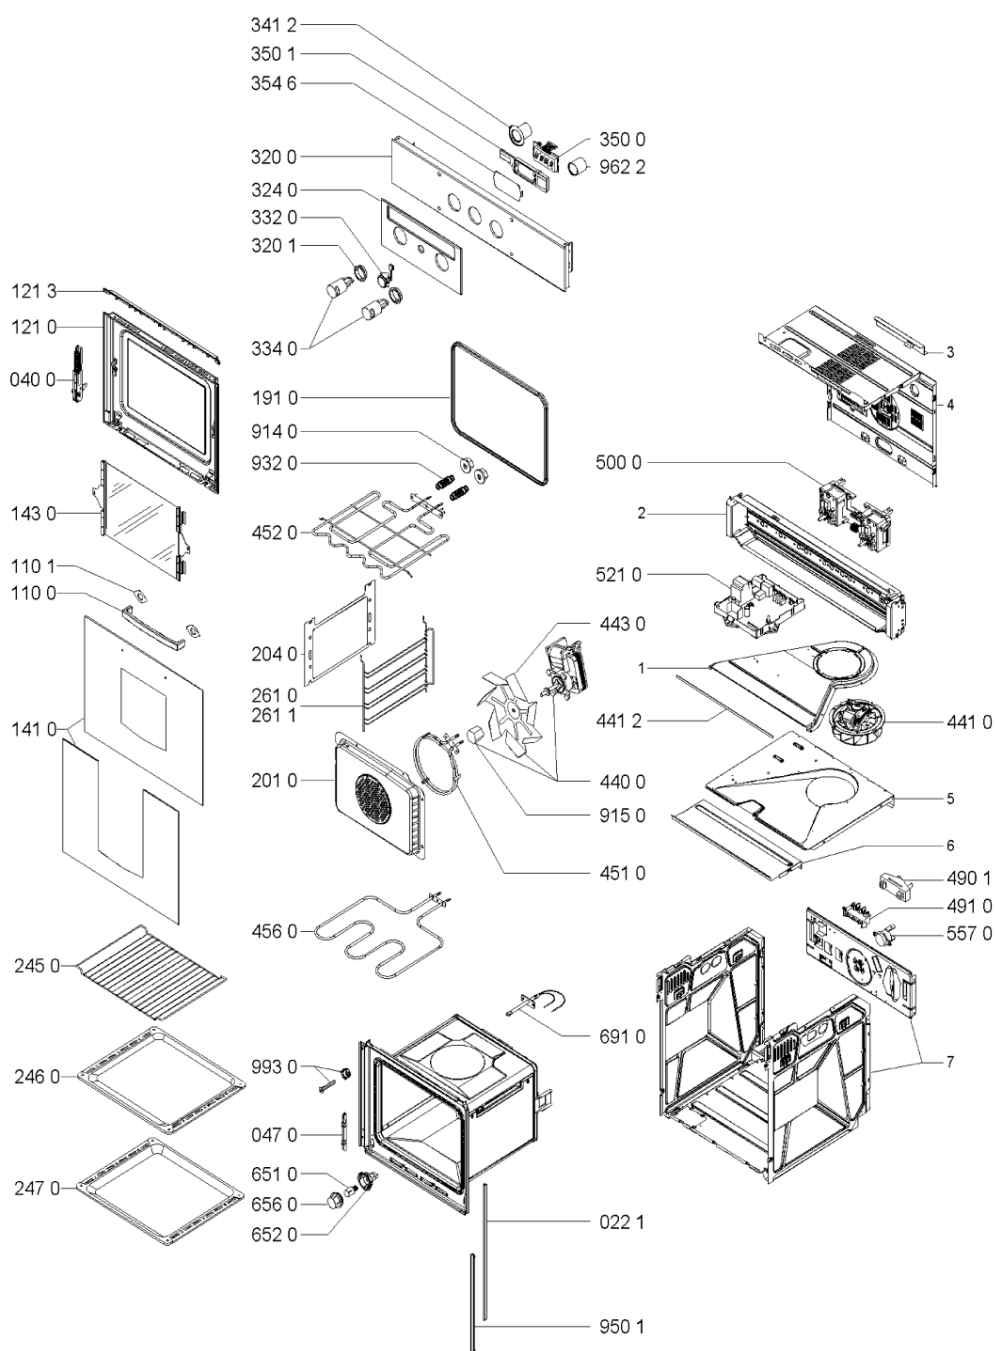

KitchenAid

Whirlpool

Hotpoint

Bauknecht

i INDESIT

WHR58162

Tavole

0000 003 62628

261 1	481945868265 (C00338730)	1 x 481010412914 (C00315245)	griglia a balc. access
320 0	481245248573 (C00606224)		mascherina
320 1	481253058163 (C00332632)		ghiera manopola
324 0	481245948166 (C00484008)		inserto mascherina
332 0	481227618352 (C00620357)		microinterruttore
334 0	481241278884 (C00605855)		manopola
341 2	481241378704 (C00380475)		piattello
350 0	481213038718 (C00319020)		display
350 1	481240478333 (C00315393)		supporto display
354 6	481990200644 (C00319056)	1 x 480120101445 (C00321707)	vetro display
440 0	481236118392 (C00553396)		motor,fan
441 0	481236118393 (C00320423)	1 x 480121103444 (C00311028)	ventilatore
441 2	481246668719 (C00330921)		guarnizione sup porta forno
443 0	481951548065 (C00312020)	1 x 481010781712 (C00386493)	girante ventilatore
451 0	481225998405 (C00311124)		resistenza 2000w-240v 1r98036004
452 0	481225998419 (C00327179)	1 x 481225998524 (C00314312)	resistenza
456 0	481225998418 (C00311461)		resistenza inferiore 1450w
490 1	481229068255 (C00327588)	1 x 480121104772 (C00322504)	fissacavo
491 0	481229068273 (C00318185)		morsettiera