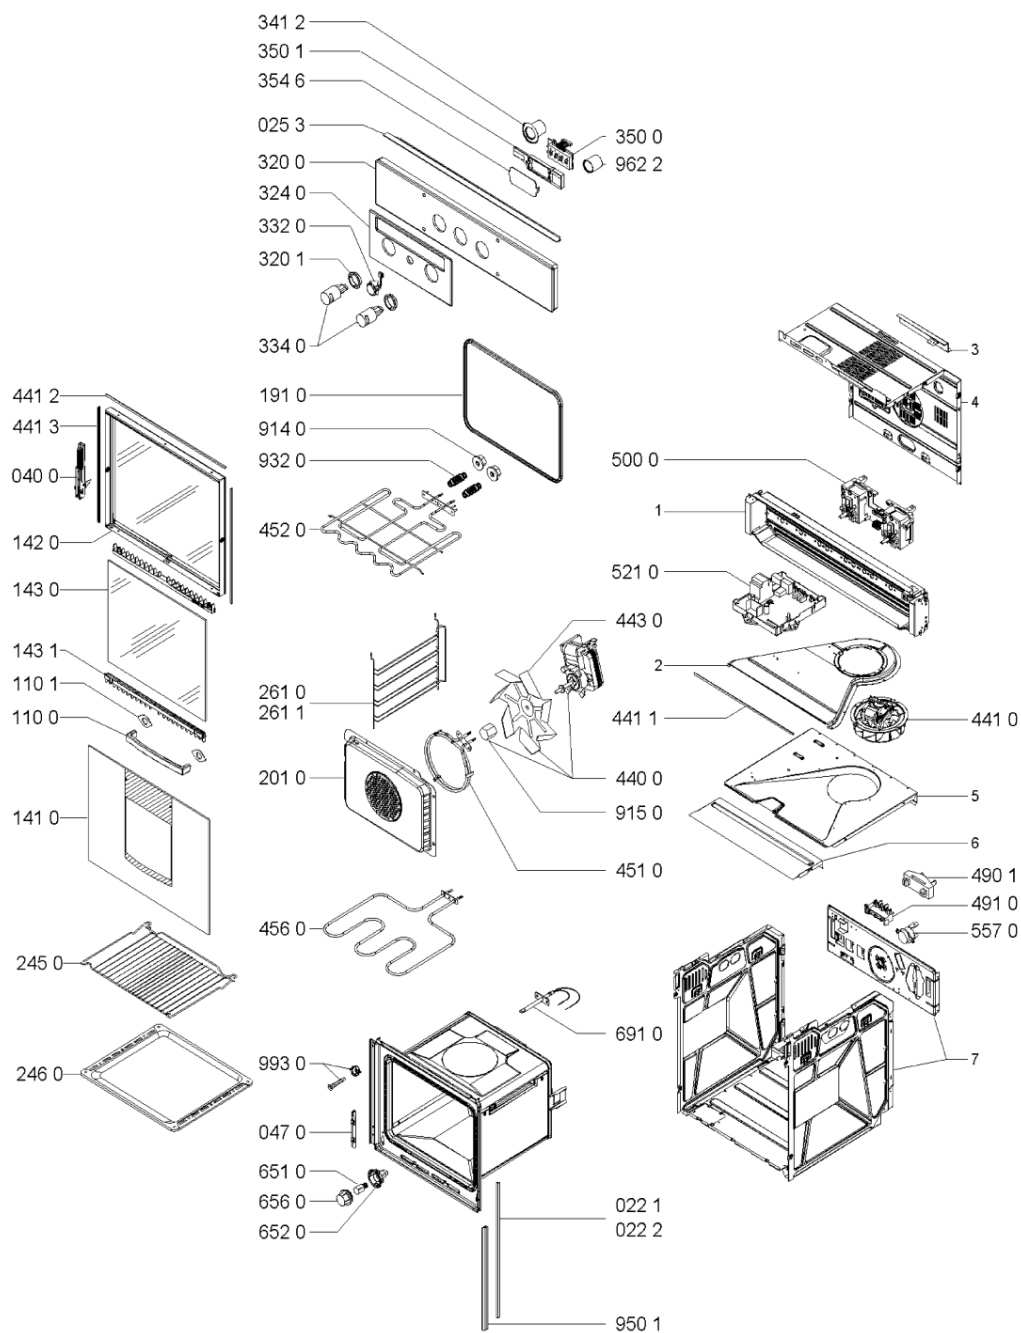

**Bauknecht**

**i** **INDESIT**

WHR47907

Tavole

0000 003 63048

WHR47907

Lista

Ricambi

Rif.	Cod.Ricam	Dal S/N	Al S/N	Sostituto	Descrizione	Notizia	Codice
022 1	481246049354 (C00485870)			1 x 481246049517 (C00335208)	profilato lat. sx		
022 2	481246049353 (C00485869)			1 x 481246049537 (C00337492)	profilato lat. dx		
025 3	481246049352 (C00591841)				profilato super mascherina		
040 0	481241719144 (C00339870)			1 x 481241719472 (C00329765)	cerniera porta		
047 0	481241719137 (C00315492)				supporto cerniera		
110 0	481249868169 (C00339046)				maniglia porta forno		
110 1	481946248456 (C00333076)			1 x 481246668858 (C00313127)	gomma maniglia		
141 0	481245058801 (C00606171)				vetro esterno porta forno		
142 0	481245058776 (C00496986)				controporta + vetro interno		
143 0	481245058596 (C00340385)			1 x 481245059587 (C00317662)	vetro porta		
143 1	481240478508 (C00335912)			1 x 481240438752 (C00339609)	supporto vetro		
191 0	481246688684 (C00315210)			1 x 481246688774 (C00312328)	guarnizione		
201 0	481244019701 (C00316144)			1 x 481244269506 (C00331076)	pannello post. forno		
245 0	481945868752 (C00333059)				griglia forno		
246 0	481941838366 (C00344538)			1 x 481010683241 (C00345048)	piastra forno forno		
261 0	481945868282 (C00333057)				griglia dx supp accessori		