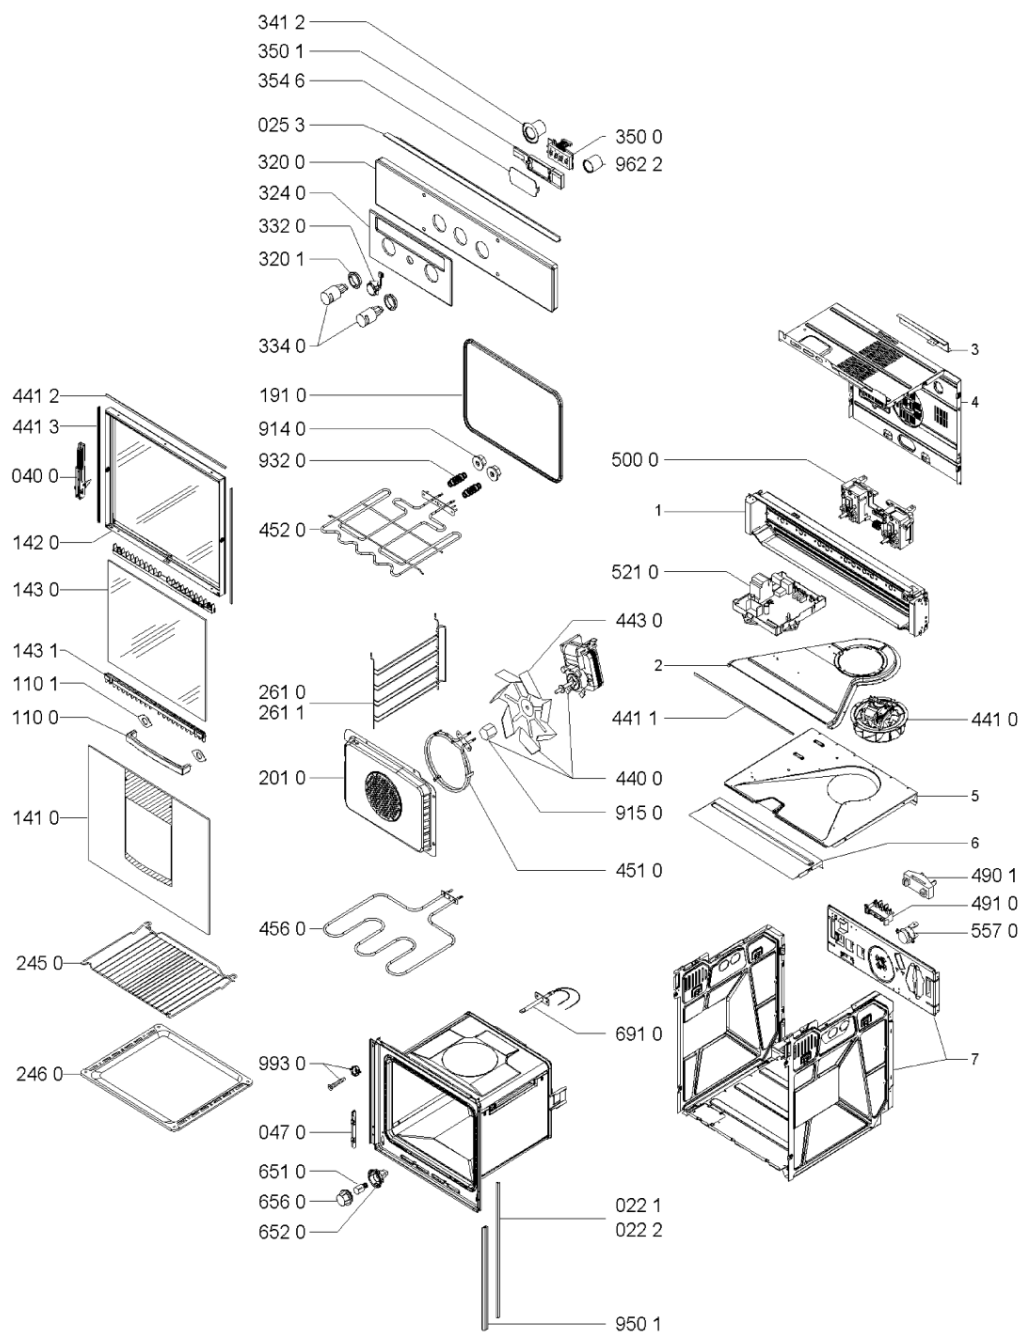

Whirlpool

Hotpoint

**Bauknecht**

**i** **INDESIT**

WHR47904

Tavole

0000 003 63048

WHR47904

Lista

Ricambi

Rif.	Cod.Ricam	Dal S/N	Al S/N	Sostituto	Descrizione	Notizia	Codice
022 1	481246049392 (C00337495)			1 x 481246068569 (C00335205)	profilato lat. sx		
022 2	481246049391 (C00337479)			1 x 481246068568 (C00337489)	profilato lat. dx		
025 3	481246049389 (C00591843)				provilato super		
040 0	481241719144 (C00339870)			1 x 481241719472 (C00329765)	cerniera porta		
047 0	481241719137 (C00315492)				supporto cerniera		
110 0	481249868169 (C00339046)				maniglia porta forno		
110 1	481946248456 (C00333076)			1 x 481246668858 (C00313127)	gomma maniglia		
141 0	481245058798 (C00485294)				vetro esterno porta forno		
142 0	481245058776 (C00496986)				controporta + vetro interno		
143 0	481245058596 (C00340385)			1 x 481245059587 (C00317662)	vetro porta		
143 1	481240478508 (C00335912)			1 x 481240438752 (C00339609)	supporto vetro		
191 0	481246688684 (C00315210)			1 x 481246688774 (C00312328)	guarnizione		
201 0	481244019701 (C00316144)			1 x 481244269506 (C00331076)	pannello post. forno		
245 0	481945868752 (C00333059)				griglia forno		
246 0	481941838366 (C00344538)			1 x 481010683241 (C00345048)	piastra forno forno		
261 0	481945868282 (C00333057)				griglia dx supp accessori		