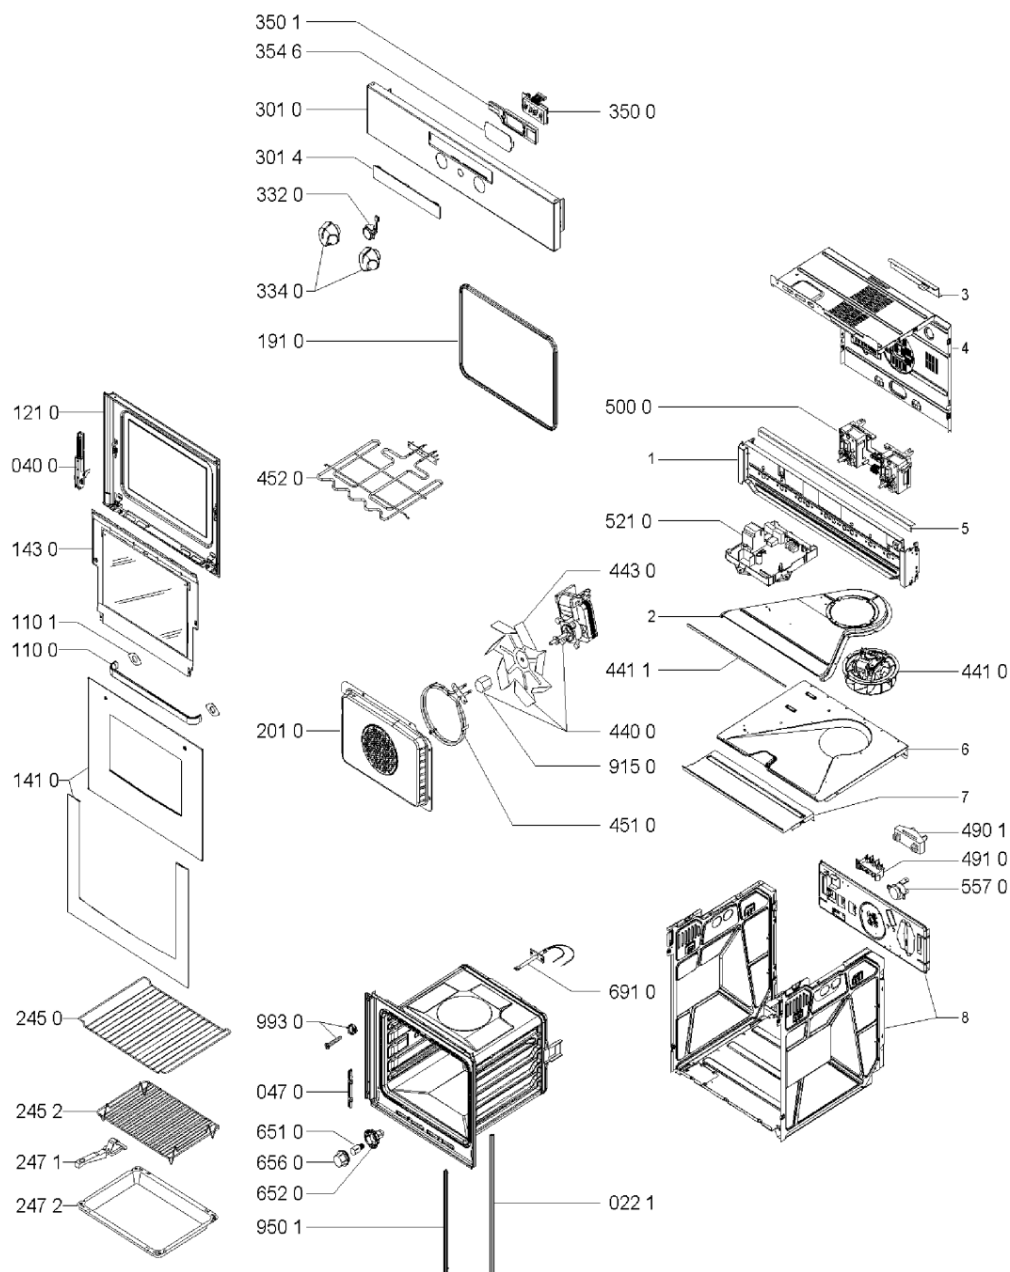

Whirlpool

Hotpoint

Bauknecht

i INDESIT

LA PRESENTE DOCUMENTAZIONE SI RIVOLGE SOLO A TECNICI QUALIFICATI CHE SONO A CONOSCENZA DELLE RISPETTIVE NORME DI SICUREZZA. SOGGETTA A MODIFICHE

WHR05664

Tavole

0000 003 63414

WHR05664

Lista

Ricambi

Rif.	Cod.Ricam	Dal S/N	Al S/N	Sostituto	Descrizione	Notizia	Codice
022 1	481246079059 (C00335212)				trim side		
040 0	481241719146 (C00311694)				cerniera porta forno		
047 0	481241719137 (C00315492)				supporto cerniera		
110 0	481249868215 (C00318323)			1 x 481249868259 (C00313401)	door handle		
110 1	481946248456 (C00333076)			1 x 481246668858 (C00313127)	gomma maniglia		
121 0	481244039415 (C00339022)				controporta		
141 0	481245058725 (C00313364)				vetro esterno forno		
143 0	481244039414 (C00340327)				terzo vetro porta		
191 0	481246688684 (C00315210)			1 x 481246688774 (C00312328)	guarnizione		
201 0	481944239523 (C00342053)				pannello forno		
245 0	481945819991 (C00333048)			1 x 481245819334 (C00312479)	griglia forno		
245 2	481945819538 (C00315603)			1 x 481060116931 (C00314720)	griglia grill		
247 1	481939548003 (C00317859)				pinza griglia		
247 2	481241838056 (C00327785)			1 x 481241838149 (C00317041)	leccarda ,pan set		
301 0	C00342018				panel control		
301 4	481213038704 (C00317597)				pannello		