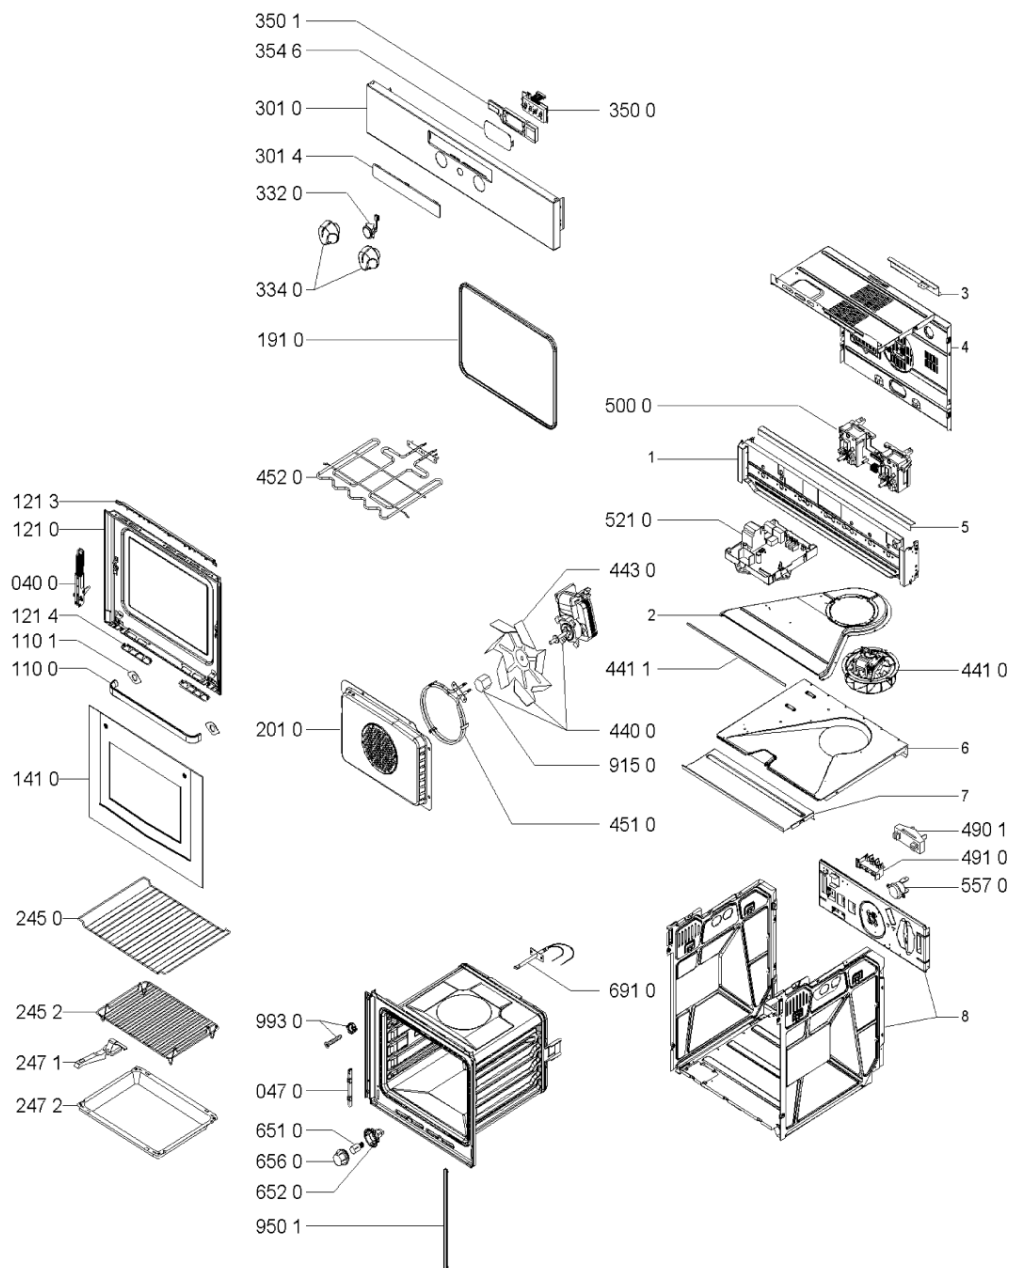

WHR71206

Tavole

0000 003 63412