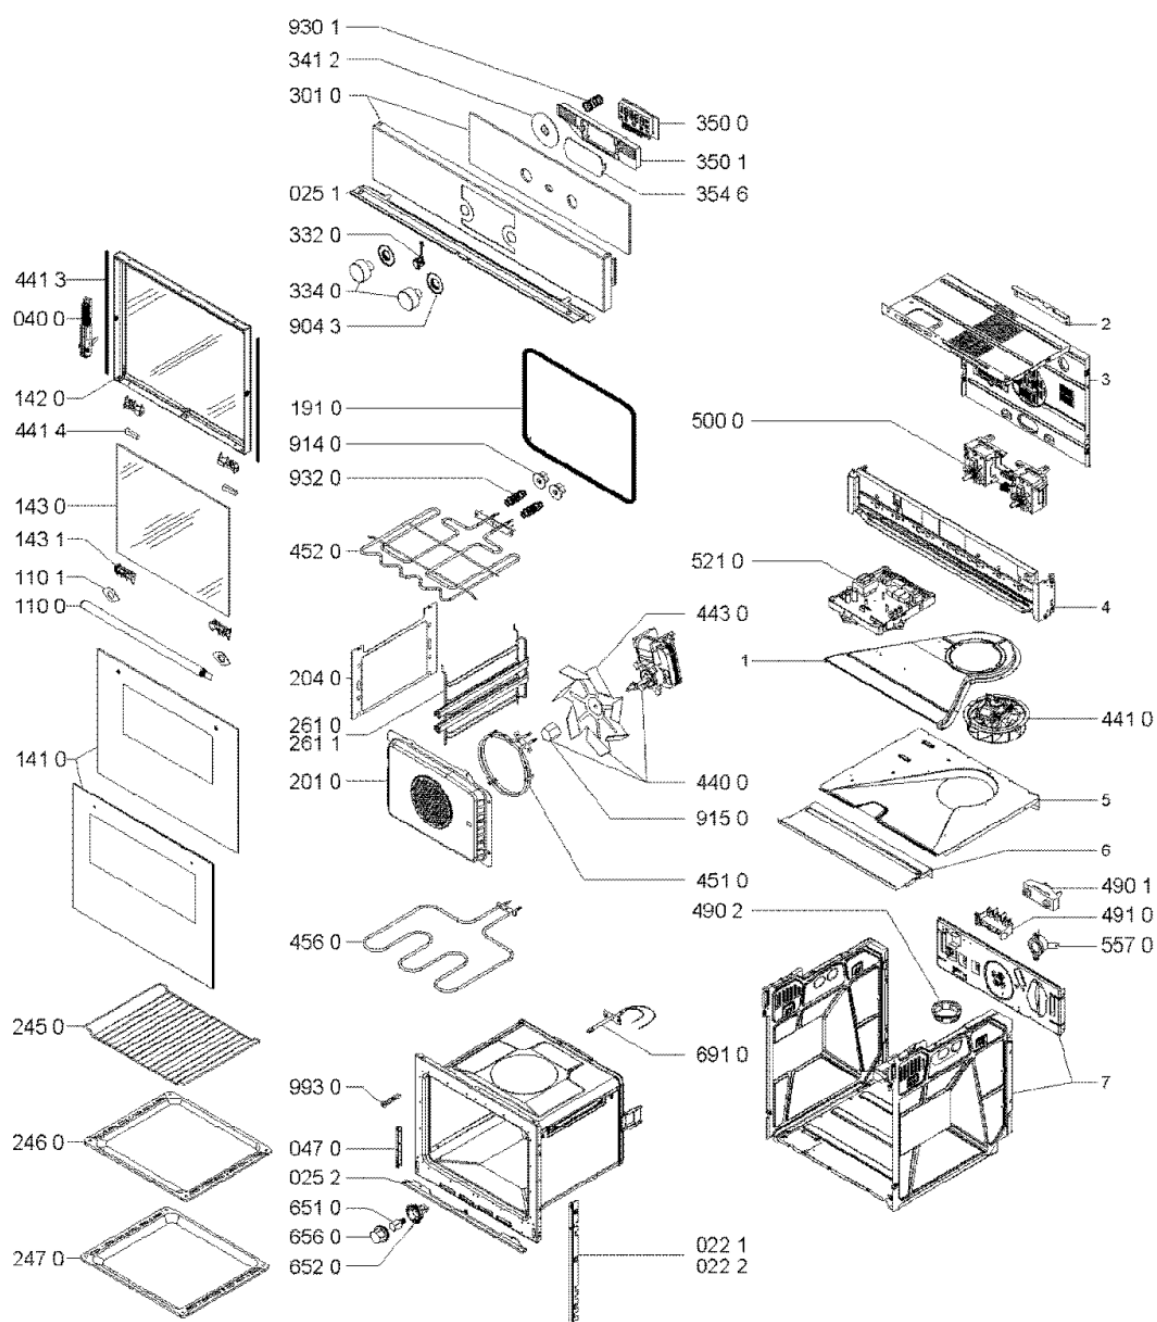

Whirlpool

Hotpoint

**Bauknecht**

**i** INDESIT

LA PRESENTE DOCUMENTAZIONE SI RIVOLGE SOLO A TECNICI QUALIFICATI CHE SONO A CONOSCENZA DELLE RISPETTIVE NORME DI SICUREZZA. SOGGETTA A MODIFICHE

WHR34429

Tavole

246 0	481241838128 (C00318818)	1 x 481010683241 (C00345048)	pasticcino piatto
247 0	481241838138 (C00318822)	1 x 481010683239 (C00383277)	leccarda smaltata
261 0	481245858489 (C00404457)	1 x 481231018596 (C00375539)	inset grid left
261 1	481245858491 (C00404458)	1 x 481231018596 (C00375539)	griglia a balc.
301 0	481245240109 (C00461842)		mascherina
332 0	481241029509 (C00316706)		pulsante
334 0	481241279052 (C00329448)		manopola +/- funzioni
341 2	481241378792 (C00402512)		piattello mf8
350 0	481213008764 (C00315134)		display
350 1	481240478333 (C00315393)		supporto display
354 6	481990200644 (C00319056)	1 x 480120101445 (C00321707)	vetro display
440 0	481236118492 (C00310972)	1 x 481010781691 (C00398229)	motoventilatore forno
441 0	481236118498 (C00313480)	1 x 480121103444 (C00311028)	ventilatore
441 3	481246668723 (C00330922)		guarnizione porta forno
441 4	481246688859 (C00331518)		guarnizione
443 0	481951548065 (C00312020)	1 x 481010781712 (C00386493)	girante ventilatore
451 0	481225998405 (C00311124)		resistenza 2000w-240v 1r98036004
452 0	481225998471 (C00317197)	1 x 481225998524 (C00314312)	resistenza superiore/grill
456 0	481225998418 (C00311461)		resistenza inferiore 1450w