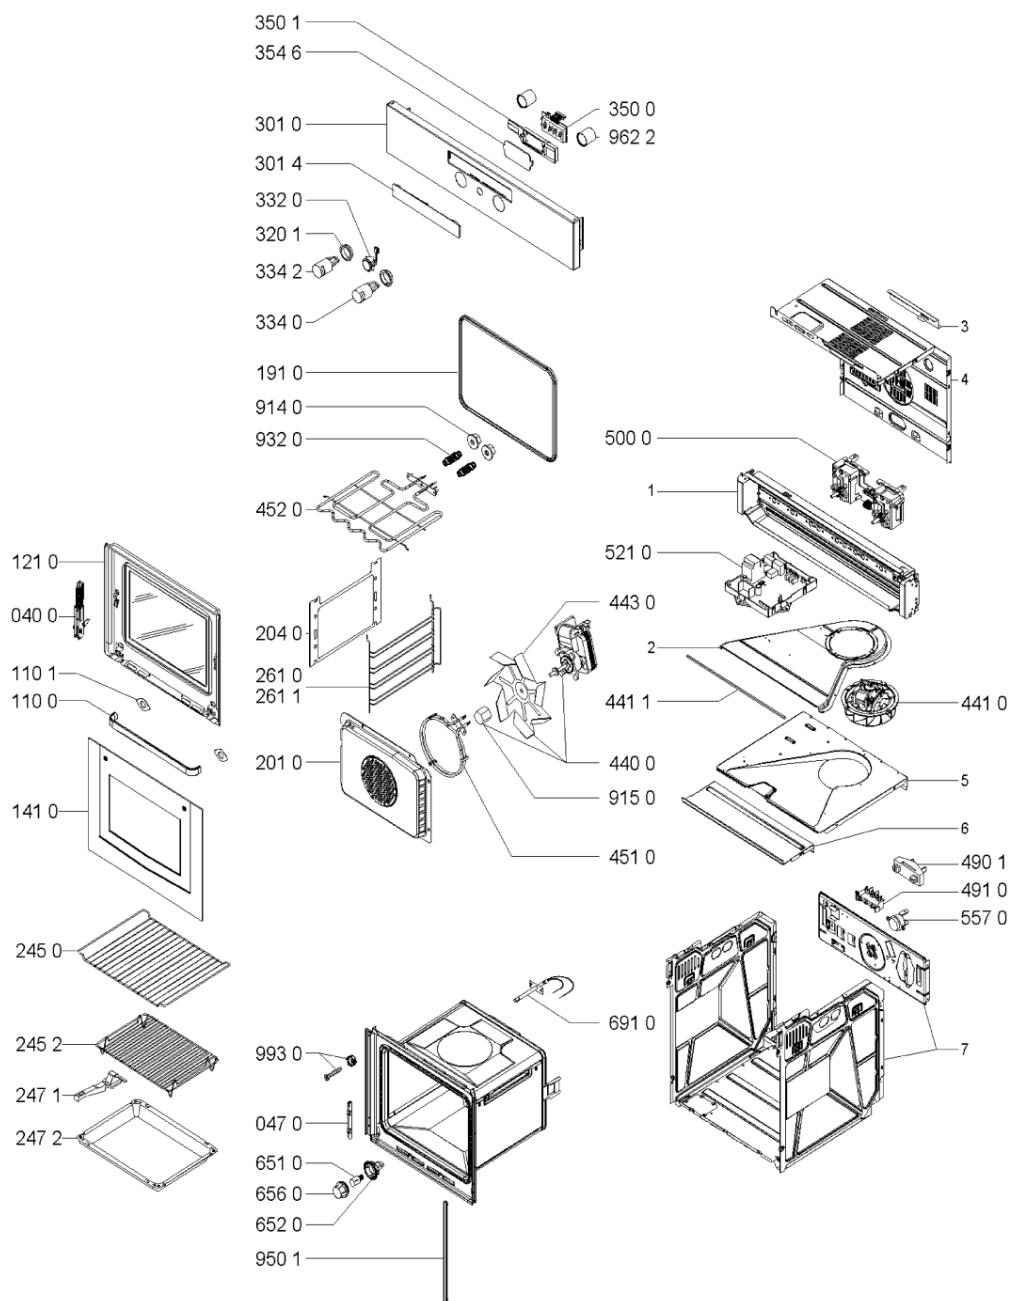

Whirlpool

Hotpoint

Bauknecht

i INDESIT

LA PRESENTE DOCUMENTAZIONE SI RIVOLGE SOLO A TECNICI QUALIFICATI CHE SONO A CONOSCENZA DELLE RISPETTIVE NORME DI SICUREZZA. SOGGETTA A MODIFICHE

WHR05666

Tavole

0000 003 63415

WHR05666

Lista

Ricambi

Rif.	Cod.Ricam	Dal S/N	Al S/N	Sostituto	Descrizione	Notizia	Codice
040 0	481241719145 (C00314407)			1 x 481241719153 (C00311286)	cerniera		
047 0	481241719137 (C00315492)				supporto cerniera		
110 0	481249868212 (C00318319)			1 x 481249868214 (C00315952)	maniglia porta		
110 1	481946248456 (C00333076)			1 x 481246668858 (C00313127)	gomma maniglia		
121 0	481244039415 (C00339022)				controporta		
141 0	481245058758 (C00317297)				vetro forno		
191 0	481246688684 (C00315210)			1 x 481246688774 (C00312328)	guarnizione		
201 0	481244019701 (C00316144)			1 x 481244269506 (C00331076)	pannello post. forno		
204 0	481244019702 (C00328118)			1 x 481061084062 (C00345063)	pannello autopulente		
245 0	481945819991 (C00333048)			1 x 481245819334 (C00312479)	griglia forno		
245 2	481945819538 (C00315603)			1 x 481060116931 (C00314720)	griglia grill		
247 1	481939548003 (C00317859)				pinza griglia		
247 2	481241838056 (C00327785)			1 x 481241838149 (C00317041)	leccarda ,pan set		
261 0	481945868266 (C00338733)			1 x 481010412913 (C00320763)	griglia a balc. access		
261 1	481945868265 (C00338730)			1 x 481010412914 (C00315245)	griglia a balc. access		
301 0	C00342020				panel control		