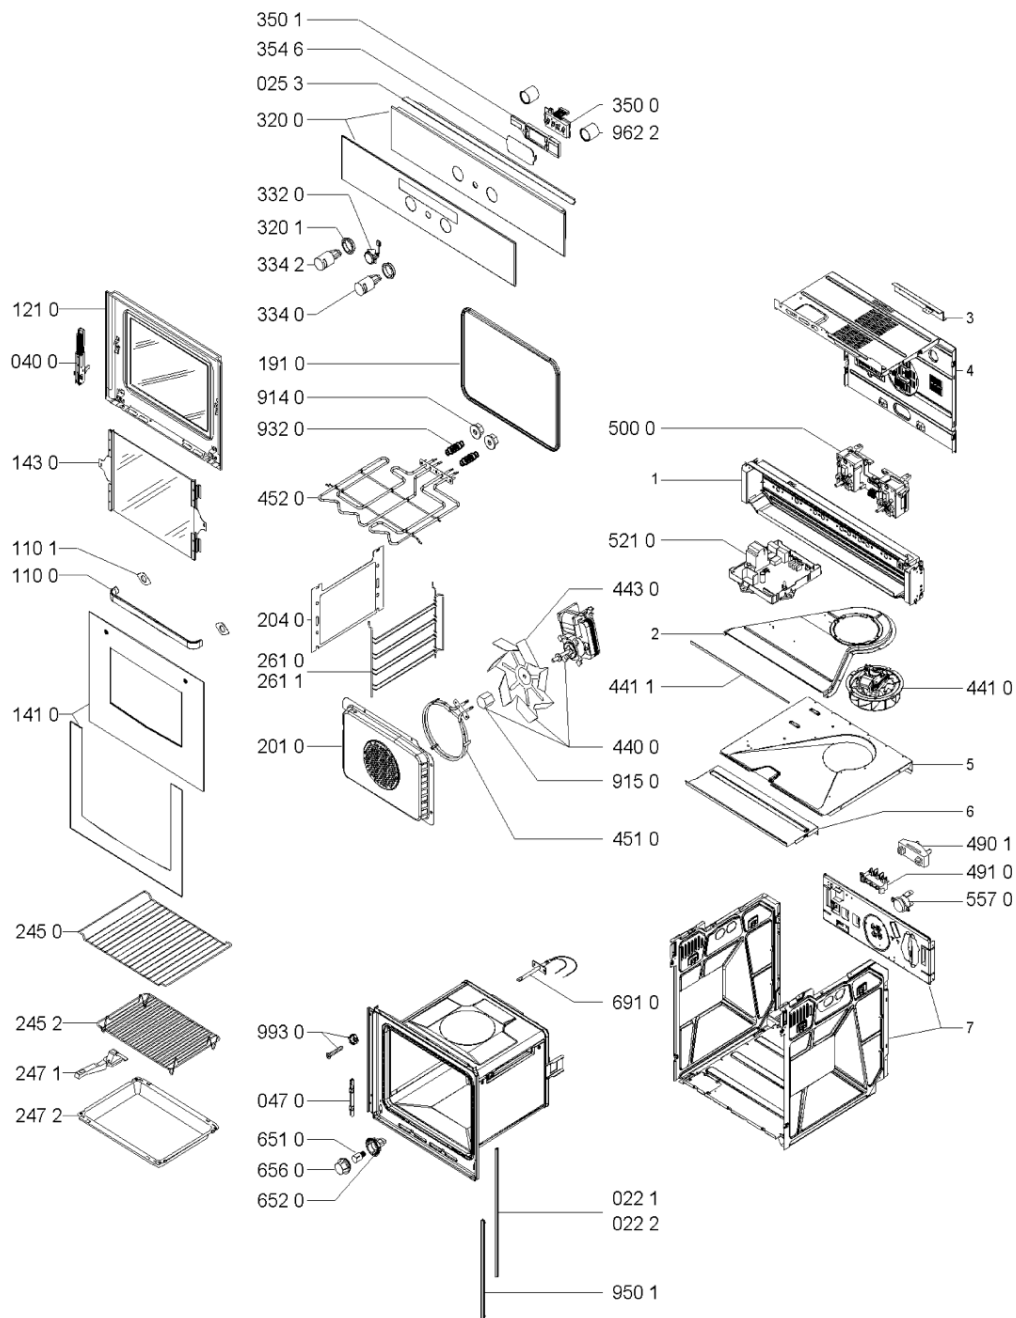

Whirlpool

Hotpoint

Bauknecht

i INDESIT

WHR85475

Tavole

0000 003 63376

WHR85475

| | | | |
|-------|-----------------------------|------------------------------------|-------------------------------------|
| 247 2 | 481241838056 (C00327785) | 1 x 481241838149 (C00317041) | leccarda ,pan set |
| 261 0 | 481945868266 (C00338733) | 1 x 481010412913 (C00320763) | griglia a balc. access |
| 261 1 | 481945868265 (C00338730) | 1 x 481010412914 (C00315245) | griglia a balc. access |
| 320 0 | 481245248855 (C00606238) | | mascherina |
| 320 1 | 481253058163 (C00332632) | | ghiera manopola |
| 332 0 | 481227618352 (C00620357) | | microinterruttore |
| 334 0 | 481241278887 (C00383533) | | manopola +/- |
| 334 2 | 481241259043 (C00605839) | | manopola |
| 350 0 | 481213038718 (C00319020) | | display |
| 350 1 | 481240478333 (C00315393) | | supporto display |
| 354 6 | 481990200644 (C00319056) | 1 x 480120101445 (C00321707) | vetro display |
| 440 0 | 481236118399 (C00315311) | 1 x 481010781691 (C00398229) | motoventilatore |
| 441 0 | 481236118393 (C00320423) | 1 x 480121103444 (C00311028) | ventilatore |
| 441 1 | 481946818387 (C00333162) | 1 x C00522524 (488000522524) | guarnizione convogliatore |
| 443 0 | 481951548065 (C00312020) | 1 x 481010781712 (C00386493) | girante ventilatore |
| 451 0 | 481225998405 (C00311124) | | resistenza 2000w-240v 1r98036004 |
| 452 0 | 481225928696 (C00314210) | | resistenza grill dual |
| 490 1 | 481229068255 (C00327588) | 1 x 480121104772 (C00322504) | fissacavo |
| 491 0 | 481229068273 (C00318185) | | morsettiera |