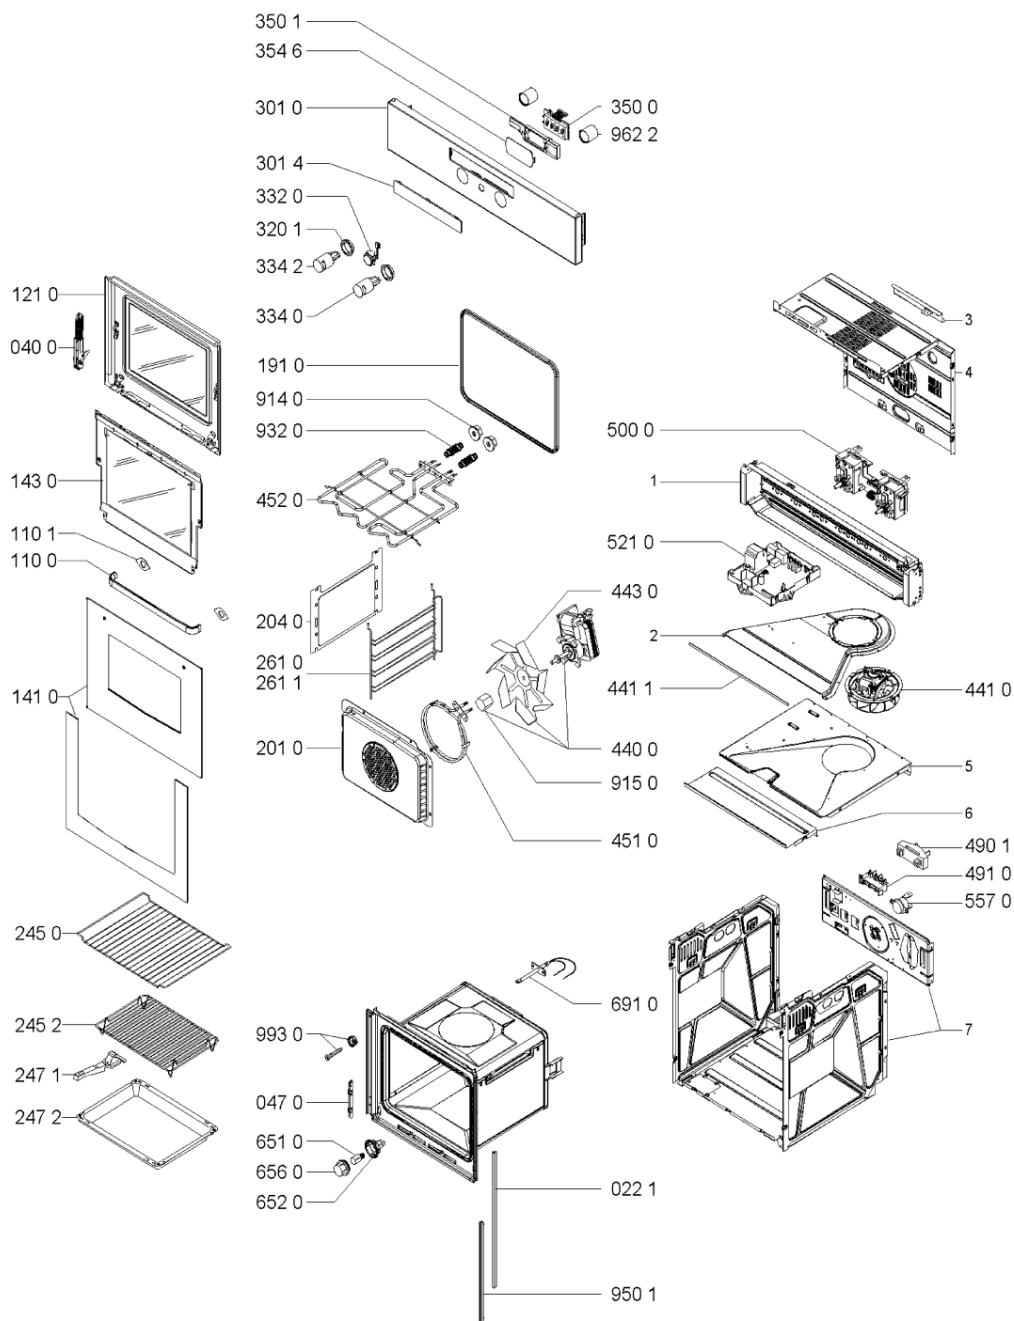

**KitchenAid**

Whirlpool

Hotpoint

**Bauknecht**

**i** INDESIT

WHR76836

Tavole

0000 003 63375

261 1	481945868265 (C00338730)	1 x 481010412914 (C00315245)	griglia a balc. access
301 0	481245248854 (C00331382)		mascherina
301 4	481213038704 (C00317597)		pannello
320 1	481253058163 (C00332632)		ghiera manopola
332 0	481241028991 (C00314230)	1 x 481227618293 (C00313147)	pulsante
334 0	481241278882 (C00318219)	1 x 481241279179 (C00315667)	manopola +/- e funzioni
334 2	481241279029 (C00497681)		manopola
350 0	481213038718 (C00319020)		display
350 1	481240478333 (C00315393)		supporto display
354 6	481990200644 (C00319056)	1 x 480120101445 (C00321707)	vetro display
440 0	481236118399 (C00315311)	1 x 481010781691 (C00398229)	motoventilatore
441 0	481236118393 (C00320423)	1 x 480121103444 (C00311028)	ventilatore
441 1	481946818387 (C00333162)	1 x C00522524 (488000522524)	guarnizione convogliatore
443 0	481951548065 (C00312020)	1 x 481010781712 (C00386493)	girante ventilatore
451 0	481225998405 (C00311124)		resistenza 2000w-240v 1r98036004
452 0	481225928696 (C00314210)		resistenza grill dual
490 1	481229068255 (C00327588)	1 x 480121104772 (C00322504)	fissacavo
491 0	481229068273 (C00318185)		morsettiera
500 0	481921478693 (C00311816)	1 x 481221458469 (C00311085)	modulo