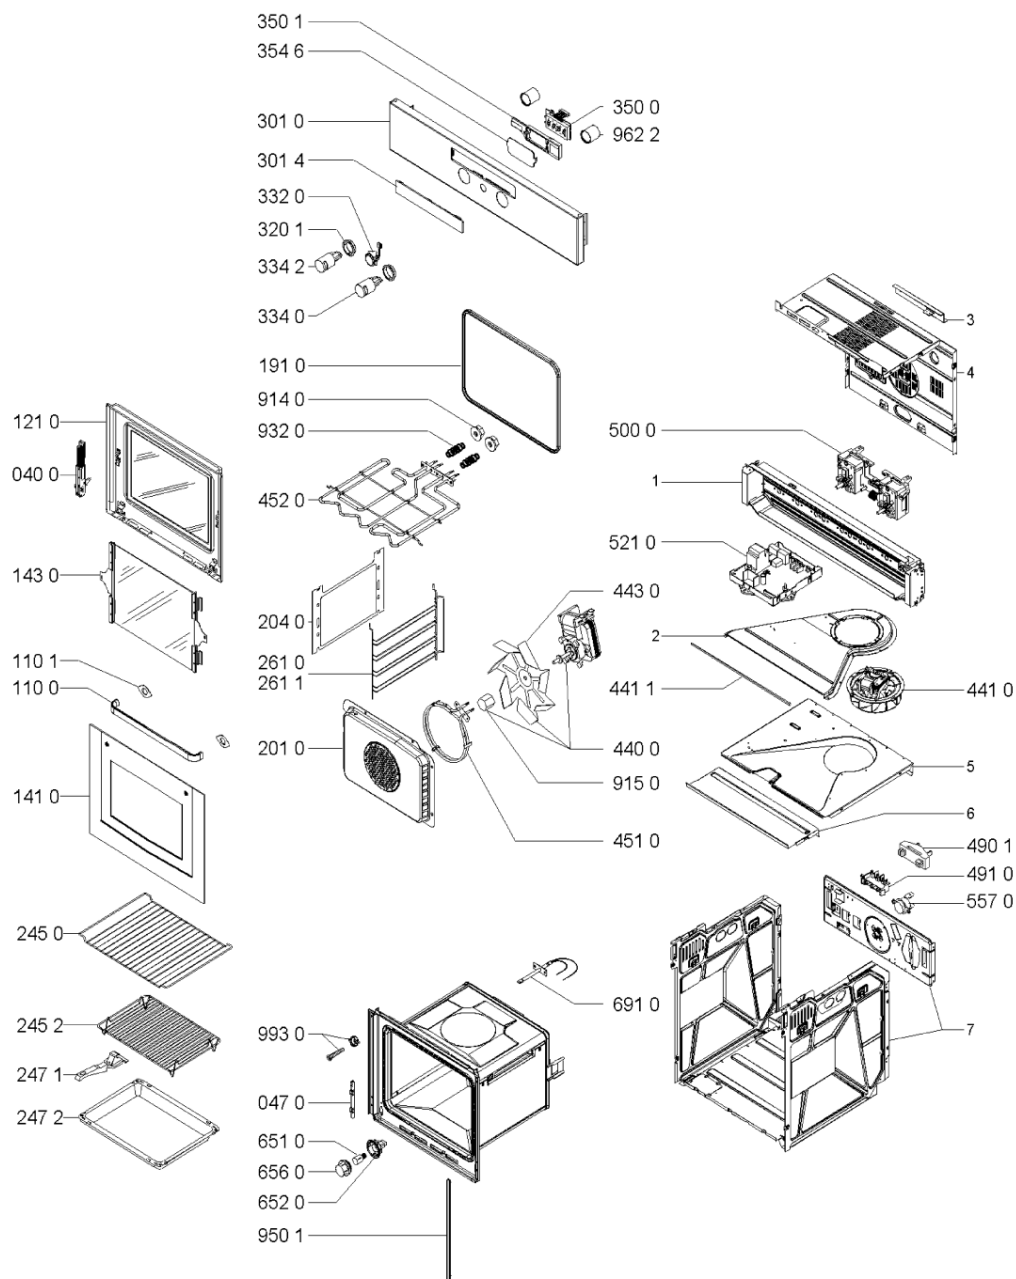

KitchenAid

Whirlpool

Hotpoint

Bauknecht

i **INDESIT**

WHR76834

Tavole

0000 003 63373

301 0	481245248852 (C00331380)		mascherina
301 4	481213038704 (C00317597)		pannello
320 1	481250568021 (C00313475)		ghiera
332 0	481927618434 (C00314022)	1 x 481241029351 (C00315405)	microinterrutt. cavo
334 0	481241278922 (C00316742)	1 x 481241279188 (C00329459)	manopola
334 2	481241279027 (C00605861)		manopola
350 0	481213038718 (C00319020)		display
350 1	481240478333 (C00315393)		supporto display
354 6	481990200644 (C00319056)	1 x 480120101445 (C00321707)	vetro display
440 0	481236118399 (C00315311)	1 x 481010781691 (C00398229)	motoventilatore
441 0	481236118393 (C00320423)	1 x 480121103444 (C00311028)	ventilatore
441 1	481946818387 (C00333162)	1 x C00522524 (488000522524)	guarnizione convogliatore
443 0	481951548065 (C00312020)	1 x 481010781712 (C00386493)	girante ventilatore
451 0	481225998405 (C00311124)		resistenza 2000w-240v 1r98036004
452 0	481225928696 (C00314210)		resistenza grill dual
490 1	481229068255 (C00327588)	1 x 480121104772 (C00322504)	fissacavo
491 0	481229068273 (C00318185)		morsettiera
500 0	481921478693 (C00311816)	1 x 481221458469 (C00311085)	modulo
521 0	481221478976 (C00553310)		unita di potenz