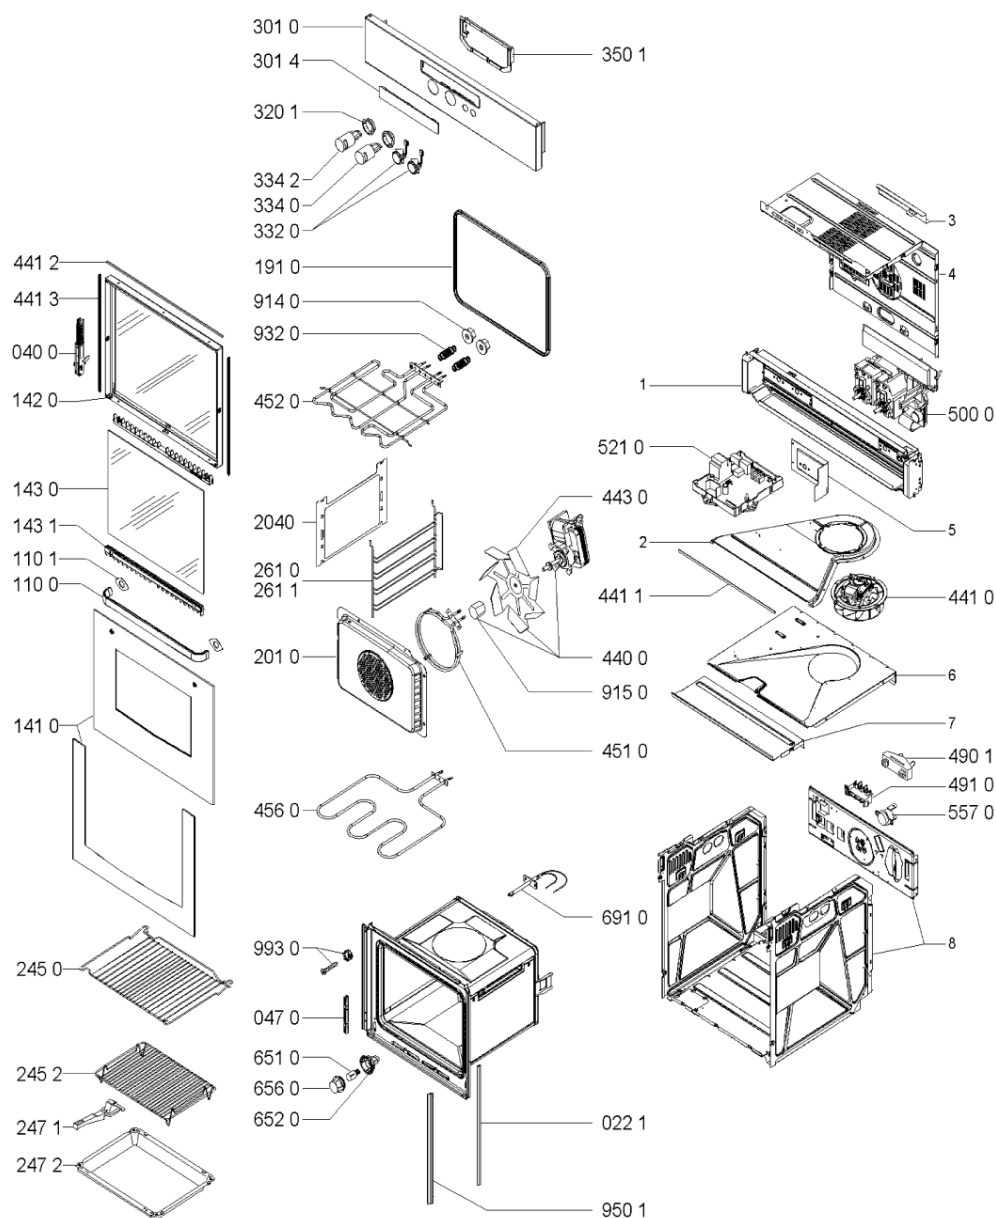

Whirlpool

Hotpoint

**Bauknecht**

**i** INDESIT

WHR85484

Tavole

0000 003 63387

WHR85484

Lista

Ricambi

Rif.	Cod.Ricam	Dal S/N	Al S/N	Sostituto	Descrizione	Notizia	Codice
022 1	481246079059 (C00335212)				trim side		
040 0	481241719144 (C00339870)			1 x 481241719472 (C00329765)	cerniera porta		
047 0	481241719137 (C00315492)				supporto cerniera		
110 0	481249868215 (C00318323)			1 x 481249868259 (C00313401)	door handle		
110 1	481946248456 (C00333076)			1 x 481246668858 (C00313127)	gomma maniglia		
141 0	481245058783 (C00606168)				vetro forno		
142 0	481245058784 (C00338935)				controporta + vetro interno		
143 0	481245058596 (C00340385)			1 x 481245059587 (C00317662)	vetro porta		
143 1	481240478508 (C00335912)			1 x 481240438752 (C00339609)	supporto vetro		
191 0	481246688684 (C00315210)			1 x 481246688774 (C00312328)	guarnizione		
201 0	481244019701 (C00316144)			1 x 481244269506 (C00331076)	pannello post. forno		
204 0	481244019702 (C00328118)			1 x 481061084062 (C00345063)	pannello autopulente		
245 0	481945868752 (C00333059)				griglia forno		
245 2	481945819538 (C00315603)			1 x 481060116931 (C00314720)	griglia grill		
247 1	481939548003 (C00317859)				pinza griglia		
247 2	481241838056 (C00327785)			1 x 481241838149 (C00317041)	leccarda ,pan set		