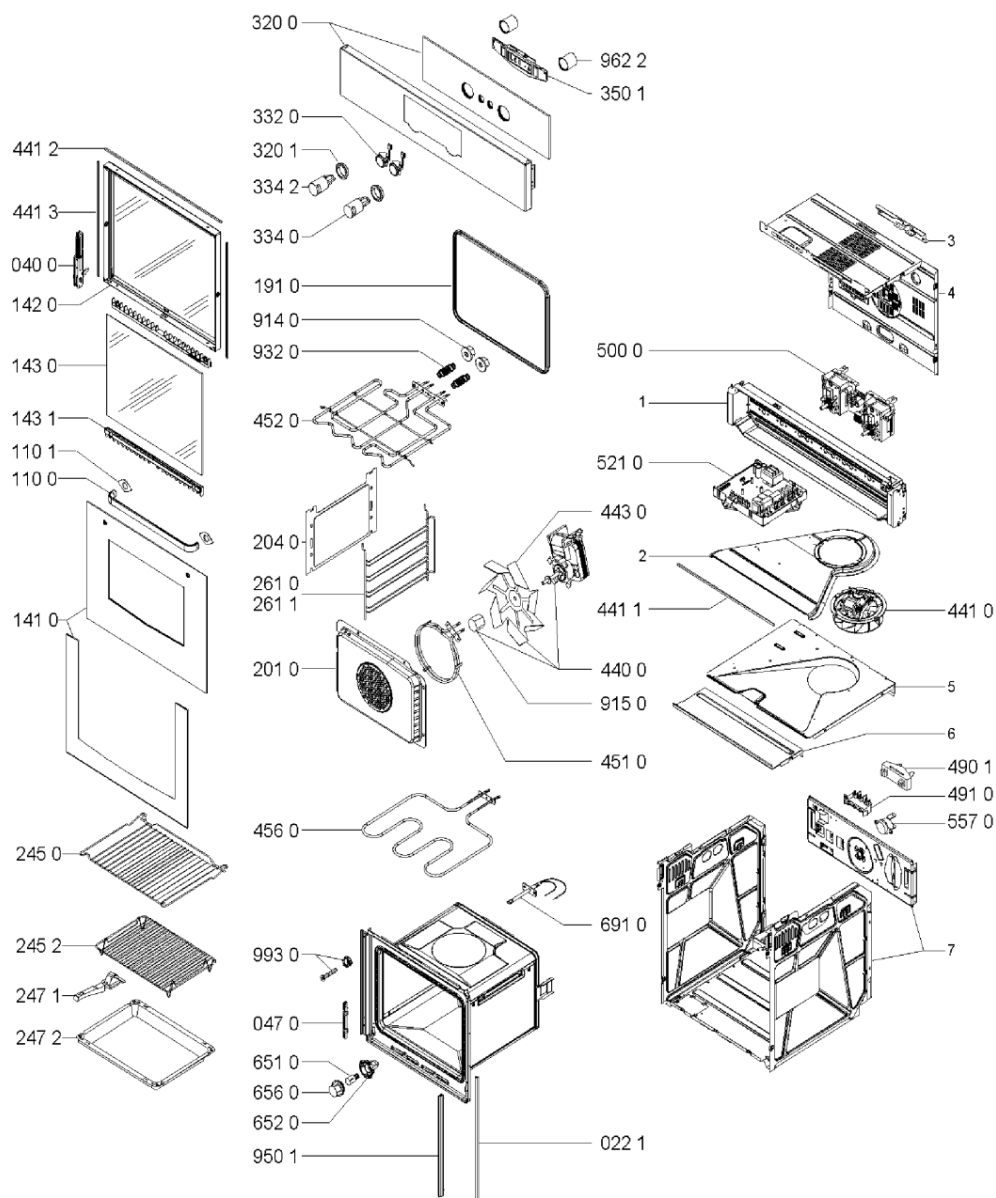

Whirlpool

Hotpoint

Bauknecht

i INDESIT

LA PRESENTE DOCUMENTAZIONE SI RIVOLGE SOLO A TECNICI QUALIFICATI CHE SONO A CONOSCENZA DELLE RISPETTIVE NORME DI SICUREZZA. SOGGETTA A MODIFICHE

WHR05667

Tavole

0000 003 64088

WHR05667

Lista

Ricambi

Rif.	Cod.Ricam	Dal S/N	Al S/N	Sostituto	Descrizione	Notizia	Codice
022 1	481246049518 (C00330286)				profilato lat. inox		
040 0	481241719144 (C00339870)			1 x 481241719472 (C00329765)	cerniera porta		
047 0	481241719137 (C00315492)				supporto cerniera		
110 0	481249868215 (C00318323)			1 x 481249868259 (C00313401)	door handle		
110 1	481946248456 (C00333076)			1 x 481246668858 (C00313127)	gomma maniglia		
141 0	481245058896 (C00337926)				vetro forno		
142 0	481245058924 (C00331120)				vetro interno porta + cornice		
143 0	481245058596 (C00340385)			1 x 481245059587 (C00317662)	vetro porta		
143 1	481240478508 (C00335912)			1 x 481240438752 (C00339609)	supporto vetro		
191 0	481246688774 (C00312328)				guarnizione		
201 0	481244019701 (C00316144)			1 x 481244269506 (C00331076)	pannello post. forno		
204 0	481244019702 (C00328118)			1 x 481061084062 (C00345063)	pannello autopulente		
245 0	481945868752 (C00333059)				griglia forno		
245 2	481945819538 (C00315603)			1 x 481060116931 (C00314720)	griglia grill		
247 1	481939548003 (C00317859)				pinza griglia		
247 2	481241838124 (C00327789)			1 x 481241838149 (C00317041)	leccarda		