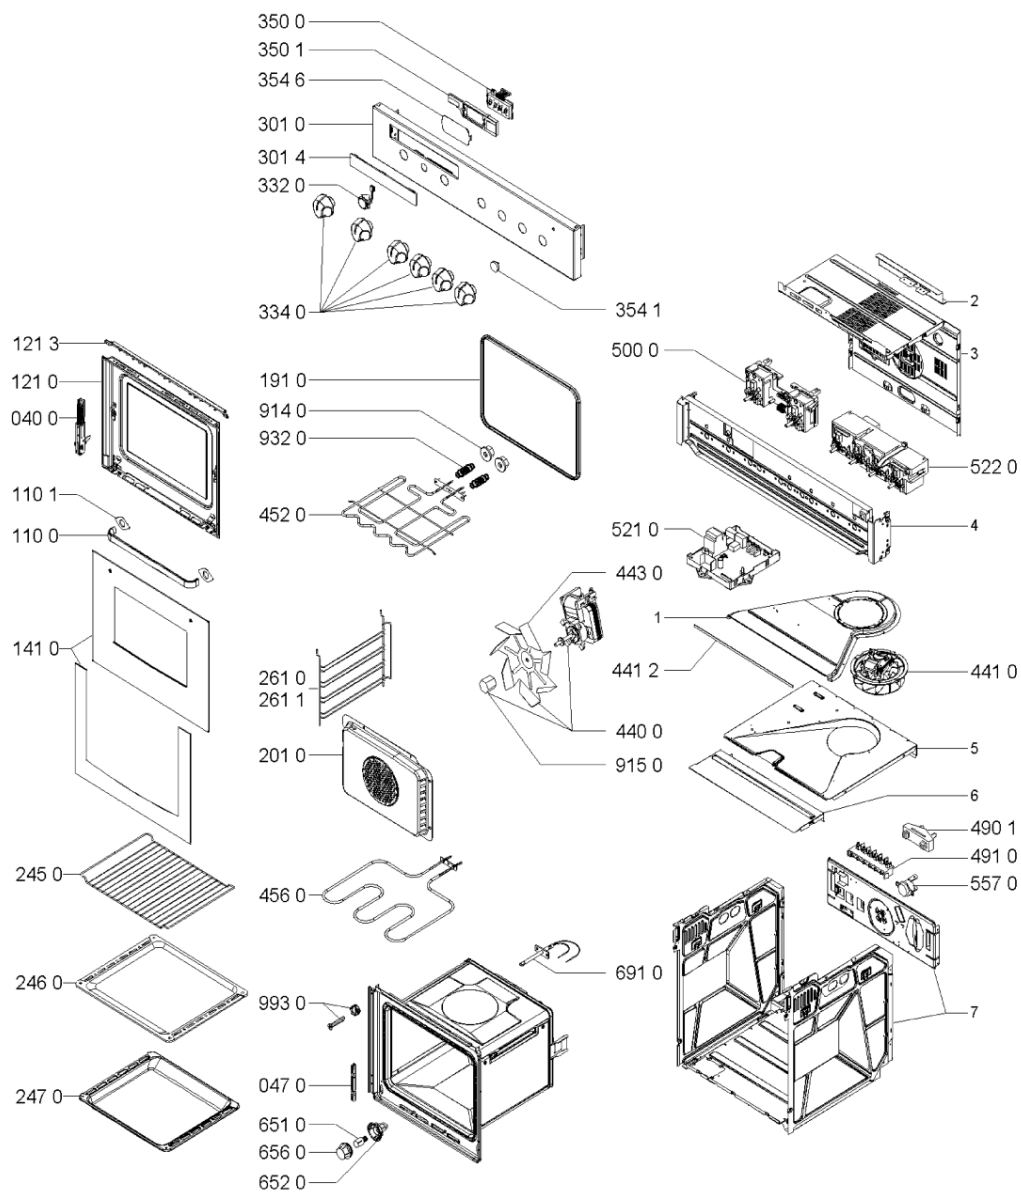

KitchenAid

Whirlpool

Hotpoint

Bauknecht

i INDESIT

WHR59648

Tavole

0000 003 62635

332 0	481241028991 (C00314230)	1 x 481227618293 (C00313147)	pulsante
334 0	481241278886 (C00314264)		manopola
350 0	481213038718 (C00319020)		display
350 1	481240478333 (C00315393)		supporto display
354 1	481946279748 (C00341772)		gemma spia gialla
354 6	481990200644 (C00319056)	1 x 480120101445 (C00321707)	vetro display
440 0	481236118392 (C00553396)		motor,fan
441 0	481236118393 (C00320423)	1 x 480121103444 (C00311028)	ventilatore
441 2	481246668719 (C00330921)		guarnizione sup porta forno
443 0	481951548065 (C00312020)	1 x 481010781712 (C00386493)	girante ventilatore
452 0	481225998419 (C00327179)	1 x 481225998524 (C00314312)	resistenza
456 0	481225998418 (C00311461)		resistenza inferiore 1450w
490 1	481229068255 (C00327588)	1 x 480121104772 (C00322504)	fissacavo
491 0	481229068271 (C00493035)		morsettiera
500 0	481921478692 (C00317901)	1 x 481221458465 (C00313883)	modulo comandi gemini 9 pos.
521 0	481221458114 (C00337595)	1 x 481231028197 (C00497405)	unita di potenz
522 0	481921478702 (C00378005)		modulo comando
557 0	481228228263 (C00315167)		termolimitatore
651 0	481913488153 (C00311519)	1 x 484000008842 (C00385585)	lampada forno 25w 230v