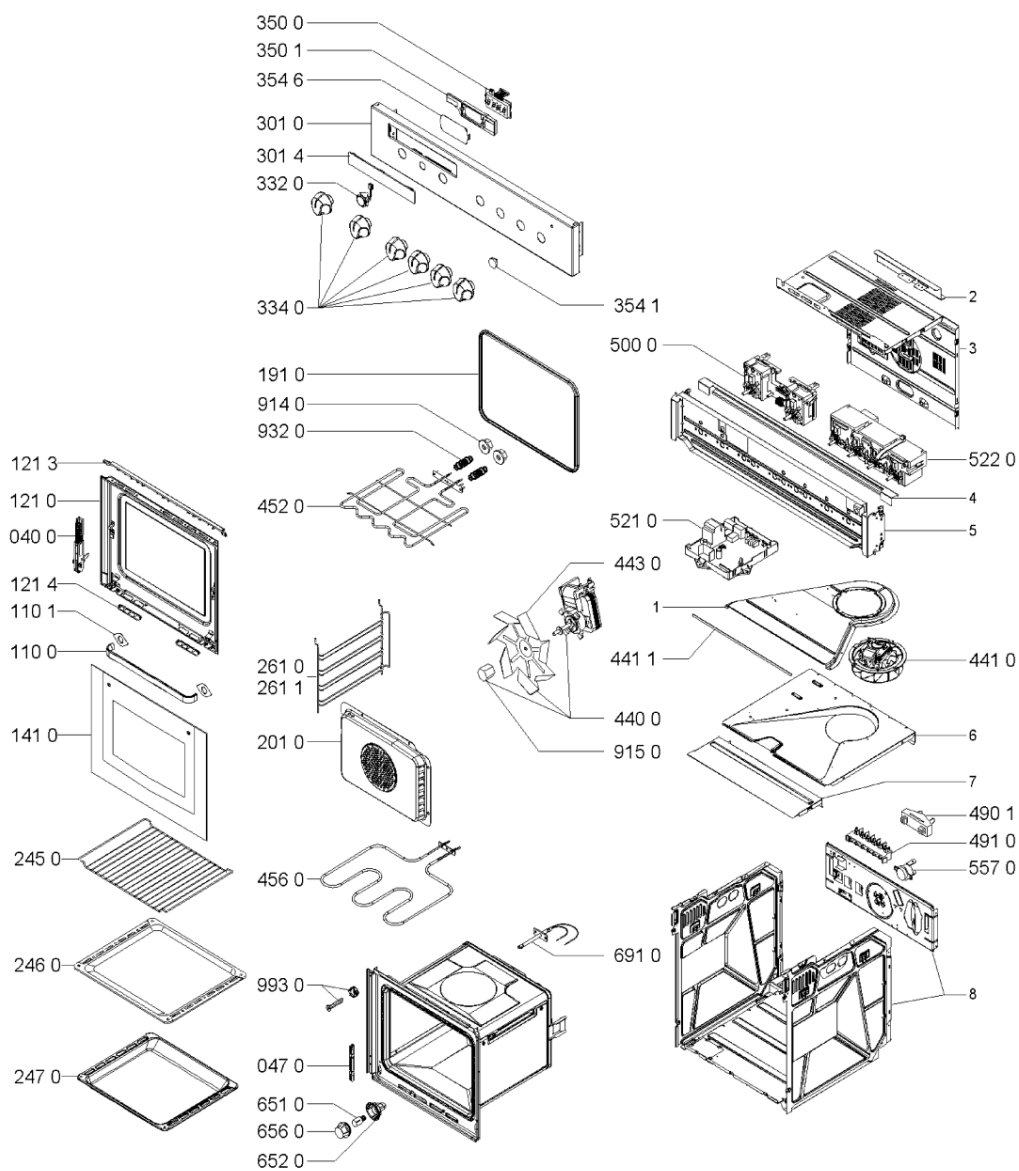

Whirlpool

Hotpoint

**Bauknecht**

**i** **INDESIT**

WHR58177

Tavole

0000 003 62743

WHR58177

Lista

Ricambi

Rif.	Cod.Ricam	Dal S/N	Al S/N	Sostituto	Descrizione	Notizia	Codice
040 0	481241719145 (C00314407)			1 x 481241719153 (C00311286)	cerniera		
047 0	481241719137 (C00315492)				supporto cerniera		
110 0	481249868213 (C00318321)			1 x 481249868214 (C00315952)	maniglia porta forno 434x25x43 bianco ew		
110 1	481946248443 (C00315752)				gommino maniglia		
121 0	481244039325 (C00485116)				controporta + vetro interno		
121 3	481246078913 (C00337532)				profilato asole		
121 4	481246098069 (C00342200)				deflectore		
141 0	481245058723 (C00331113)				vetro forno		
191 0	481246688684 (C00315210)			1 x 481246688774 (C00312328)	guarnizione		
201 0	481244019701 (C00316144)			1 x 481244269506 (C00331076)	pannello post. forno		
245 0	481945819991 (C00333048)			1 x 481245819334 (C00312479)	griglia forno		
246 0	481941838366 (C00344538)			1 x 481010683241 (C00345048)	piastra forno forno		
247 0	481941838367 (C00382943)				leccarda forno		
261 0	481945868266 (C00338733)			1 x 481010412913 (C00320763)	griglia a balc. access		
261 1	481945868265 (C00338730)			1 x 481010412914 (C00315245)	griglia a balc. access		
301 0	481245248647 (C00483518)				mascherina		