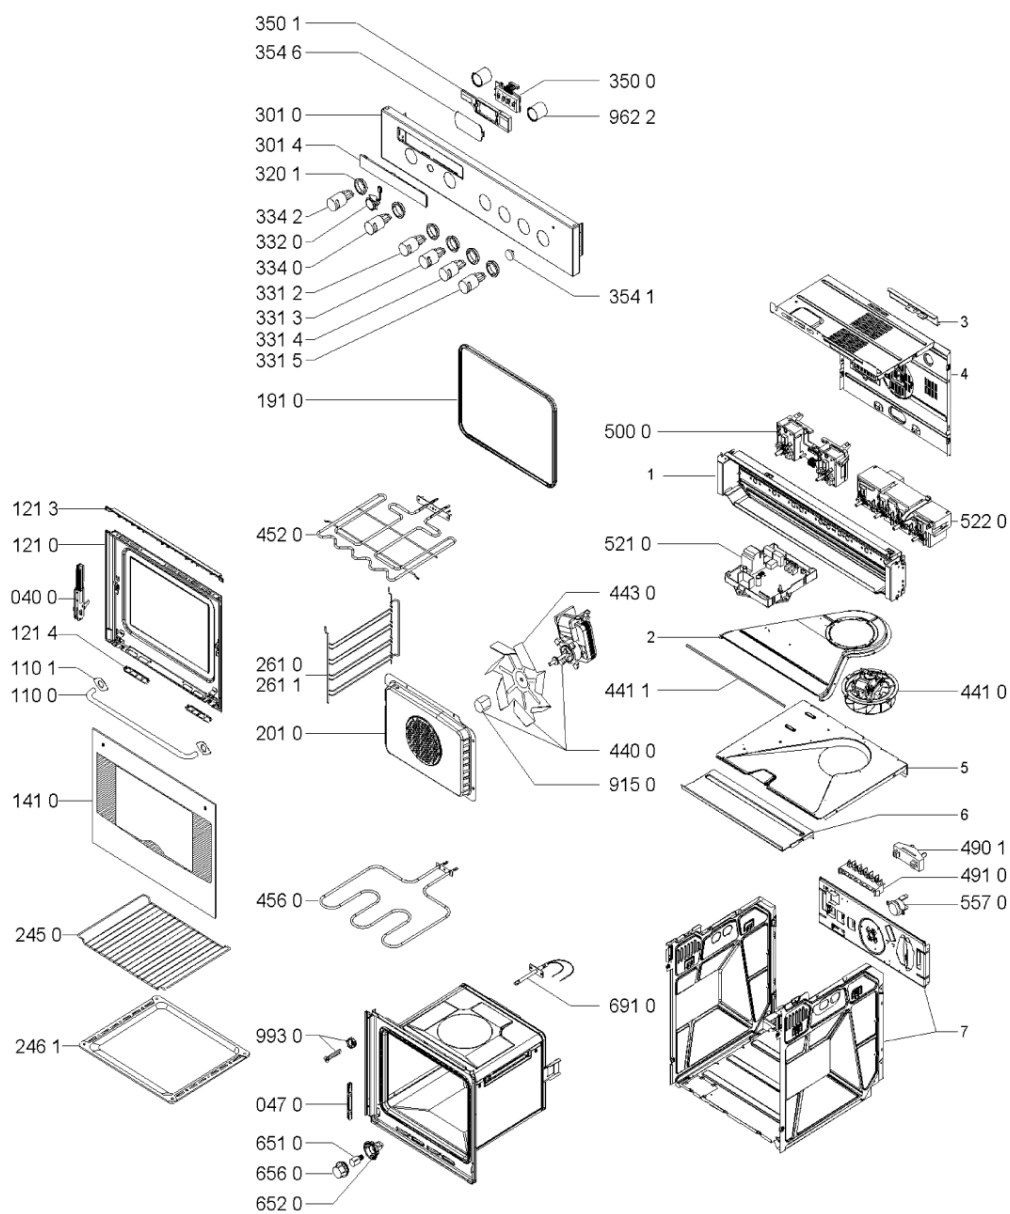

Whirlpool

Hotpoint

Bauknecht

i **INDESIT**

WHR85490

Tavole

0000 003 63377

WHR85490

Lista

Ricambi

Rif.	Cod.Ricam	Dal S/N	Al S/N	Sostituto	Descrizione	Notizia	Codice
040 0	481241719153 (C00311286)				cerniera		
047 0	481241719137 (C00315492)				supporto cerniera		
110 0	481949878065 (C00340096)			1 x 481949878066 (C00340088)	maniglia porta		
110 1	481946248456 (C00333076)			1 x 481246668858 (C00313127)	gomma maniglia		
121 0	481244039325 (C00485116)				controporta + vetro interno		
121 3	481246049541 (C00587821)				profilato		
121 4	481246098099 (C00383330)				deflettore		
141 0	481945058514 (C00486619)				vetro forno		
191 0	481246688774 (C00312328)				guarnizione		
201 0	481244528034 (C00343126)			1 x 481244269506 (C00331076)	paratia interna forno		
245 0	481945819991 (C00333048)			1 x 481245819334 (C00312479)	griglia forno		
246 1	481941838365 (C00513870)			1 x 481241838127 (C00344533)	piastra dolci alluminio		
261 0	481945868266 (C00338733)			1 x 481010412913 (C00320763)	griglia a balc. access		
261 1	481945868265 (C00338730)			1 x 481010412914 (C00315245)	griglia a balc. access		
301 0	481245248856 (C00606239)				mascherina		
301 4	481213038704 (C00317597)				pannello		