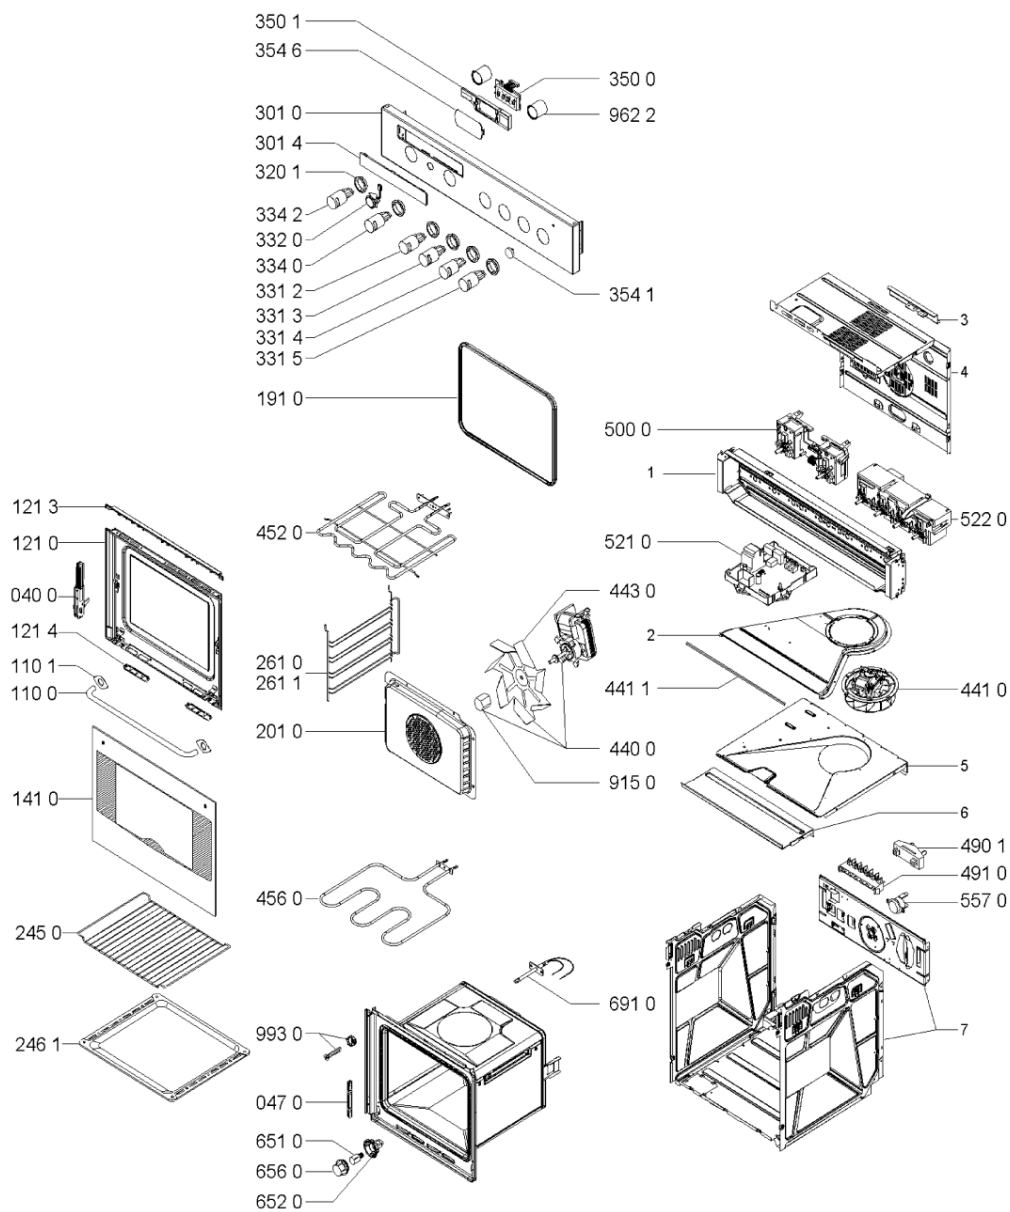

KitchenAid

Whirlpool

Hotpoint

Bauknecht

i INDESIT

LA PRESENTE DOCUMENTAZIONE SI RIVOLGE SOLO A TECNICI QUALIFICATI CHE SONO A CONOSCENZA DELLE RISPETTIVE NORME DI SICUREZZA. SOGGETTA A MODIFICHE

WHR85491

Tavole

320 1	481250568021 (C00313475)		ghiera
331 2	481241278924 (C00487327)	1 x 481241279003 (C00487355)	manopola
331 3	481241278926 (C00487329)	1 x 481241279374 (C00402430)	manopola
331 4	481241278927 (C00487330)	1 x 481241279374 (C00402430)	manopola
331 5	481241278925 (C00487328)	1 x 481241279374 (C00402430)	manopola
332 0	481927618434 (C00314022)	1 x 481241029351 (C00315405)	microinterrutt. cavo
334 0	481241278922 (C00316742)	1 x 481241279188 (C00329459)	manopola
334 2	481241279032 (C00487363)		manopola
350 0	481213038718 (C00319020)		display
350 1	481240478333 (C00315393)		supporto display
354 1	481946279748 (C00341772)		gemma spia gialla
354 6	481990200644 (C00319056)	1 x 480120101445 (C00321707)	vetro display
440 0	481236118447 (C00319514)	1 x 481010781691 (C00398229)	motor fan
441 0	481236118498 (C00313480)	1 x 480121103444 (C00311028)	ventilatore
441 1	481946818387 (C00333162)	1 x C00522524 (488000522524)	guarnizione convogliatore
443 0	481951548065 (C00312020)	1 x 481010781712 (C00386493)	girante ventilatore
452 0	481225998476 (C00315073)	1 x 481225998574 (C00311062)	resistenza superiore/grill
456 0	481225998418 (C00311461)		resistenza inferiore 1450w
490 1	481229068255 (C00327588)	1 x 480121104772 (C00322504)	fissacavo