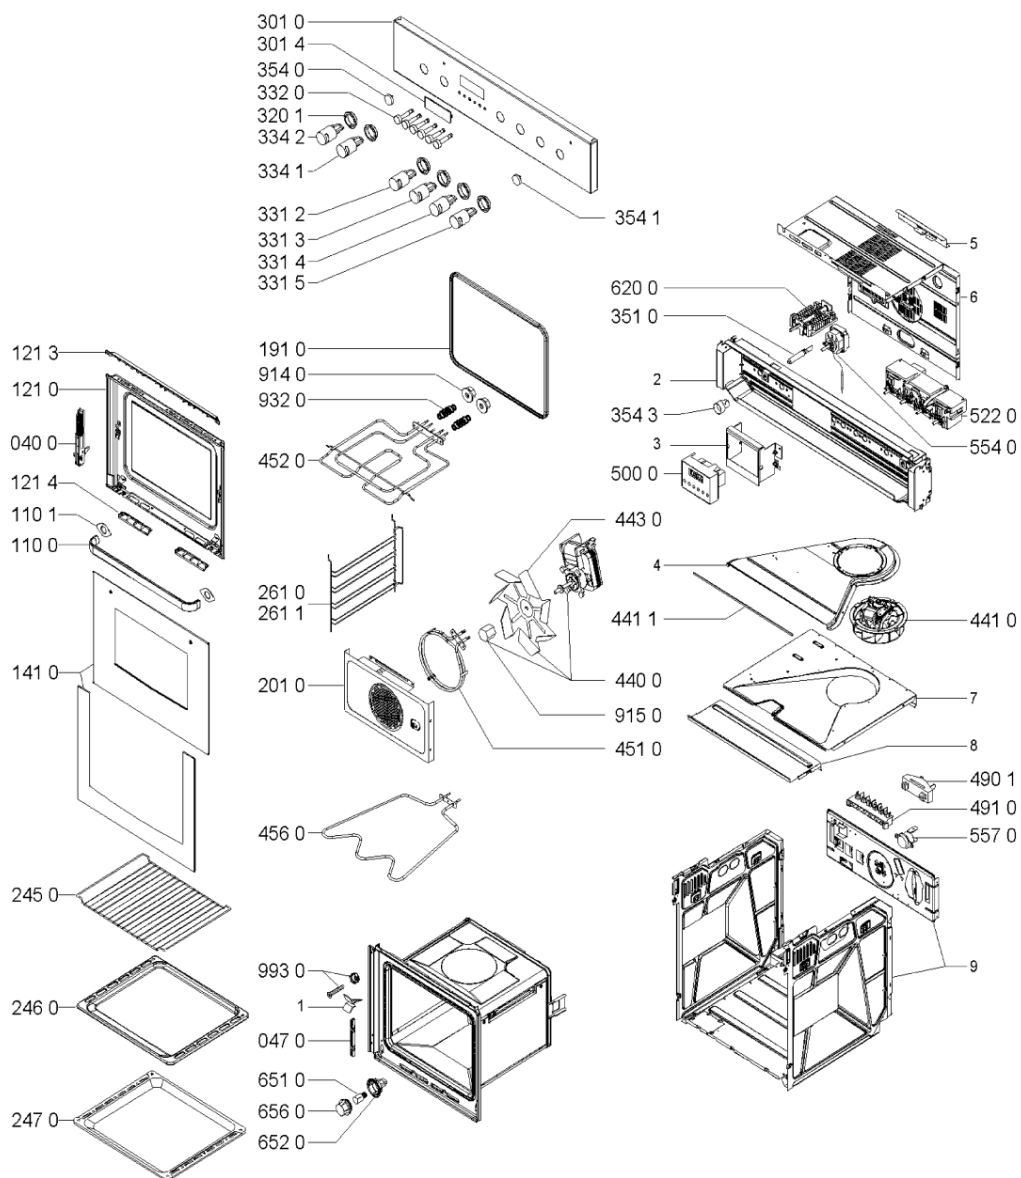

**Bauknecht**

**i** **INDESIT**

WHR71220

Tavole

0000 003 64466

WHR71220

Lista

Ricambi

Rif.	Cod.Ricam	Dal S/N	Al S/N	Sostituto	Descrizione	Notizia	Codice
040 0	481241719143 (C00497789)			1 x 481241719153 (C00311286)	cerniera porta forno		
047 0	481241719137 (C00315492)				supporto cerniera		
110 0	481249868215 (C00318323)			1 x 481249868259 (C00313401)	door handle		
110 1	481946248456 (C00333076)			1 x 481246668858 (C00313127)	gomma maniglia		
121 0	481244039326 (C00316204)				controporta + vetro interno		
121 3	481246049541 (C00587821)				profilato		
121 4	481246098083 (C00587824)				deflectore		
141 0	481245058725 (C00313364)				vetro esterno forno		
191 0	481246688774 (C00312328)				guarnizione		
201 0	481244528031 (C00341574)			1 x 481244269504 (C00317281)	paratia interna forno		
245 0	481945819991 (C00333048)			1 x 481245819334 (C00312479)	griglia forno		
246 0	481241838128 (C00318818)			1 x 481010683241 (C00345048)	pasticcino piatto		
247 0	481241838138 (C00318822)			1 x 481010683239 (C00383277)	leccarda smaltata		
261 0	481945868266 (C00338733)			1 x 481010412913 (C00320763)	griglia a balc. access		
261 1	481945868265 (C00338730)			1 x 481010412914 (C00315245)	griglia a balc. access		
301 0	481245249064 (C00483704)				mascherina		