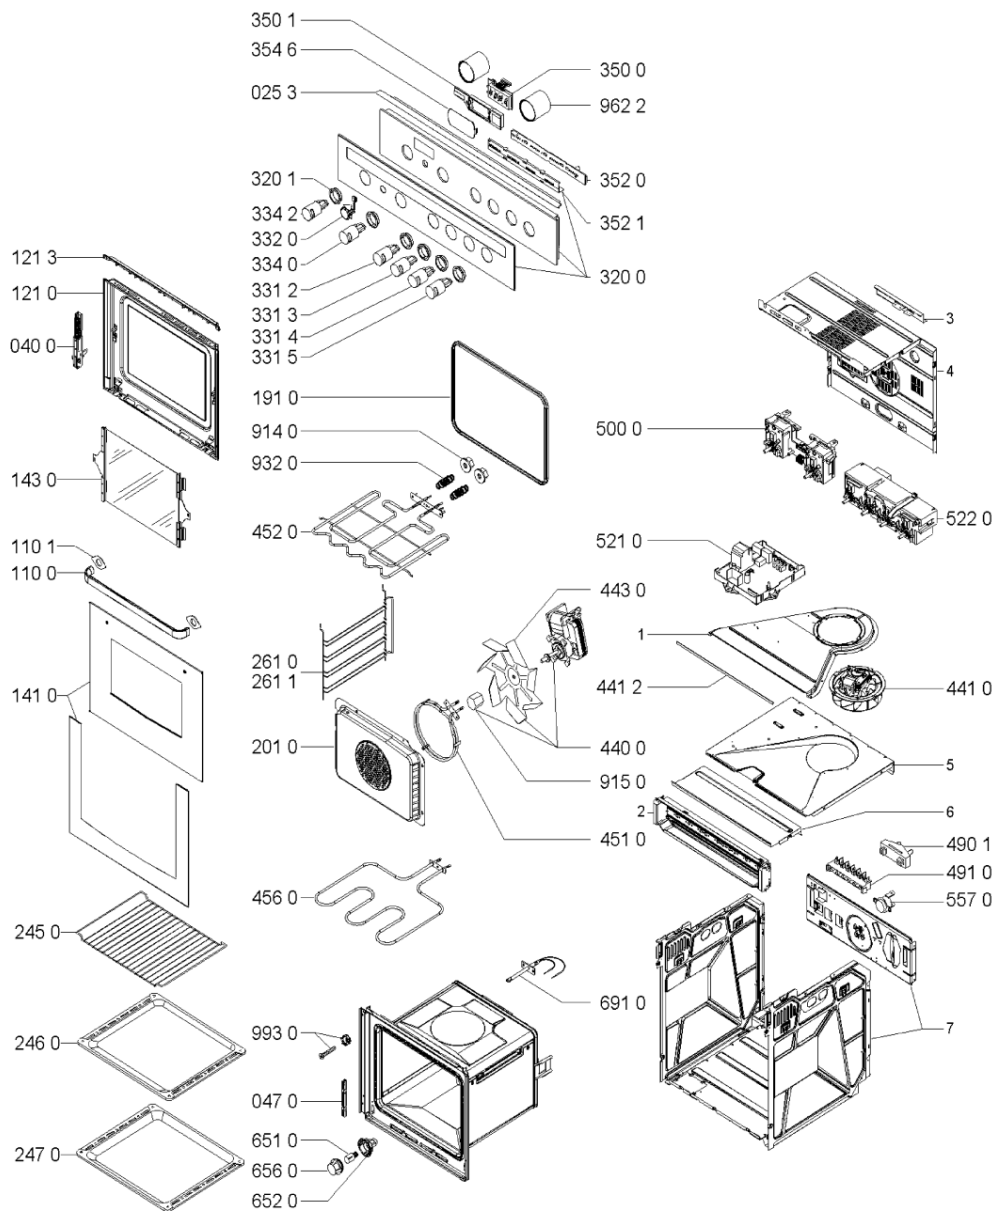

Whirlpool

Hotpoint

Bauknecht

i INDESIT

WHR76855

Tavole

0000 003 62647

WHR76855

Lista

Ricambi

Rif.	Cod.Ricam	Dal S/N	Al S/N	Sostituto	Descrizione	Notizia	Codice
025 3	481246088265 (C00591845)				profilato super		
040 0	481241719146 (C00311694)				cerniera porta forno		
047 0	481241719137 (C00315492)				supporto cerniera		
110 0	481249868217 (C00487814)			1 x 481249868258 (C00405378)	maniglia porta forno		
110 1	481946248456 (C00333076)			1 x 481246668858 (C00313127)	gomma maniglia		
121 0	481244039326 (C00316204)				controporta + vetro interno		
121 3	481246078913 (C00337532)				profilato asole		
141 0	481245058727 (C00380481)				vetro forno		
143 0	481245078018 (C00498086)				vetro porta fredda		
191 0	481246688684 (C00315210)			1 x 481246688774 (C00312328)	guarnizione		
201 0	481244019701 (C00316144)			1 x 481244269506 (C00331076)	pannello post. forno		
245 0	481945819991 (C00333048)			1 x 481245819334 (C00312479)	griglia forno		
246 0	481941838366 (C00344538)			1 x 481010683241 (C00345048)	piastra forno forno		
247 0	481941838367 (C00382943)				leccarda forno		
261 0	481945868266 (C00338733)			1 x 481010412913 (C00320763)	griglia a balc. access		
261 1	481945868265 (C00338730)			1 x 481010412914 (C00315245)	griglia a balc. access		