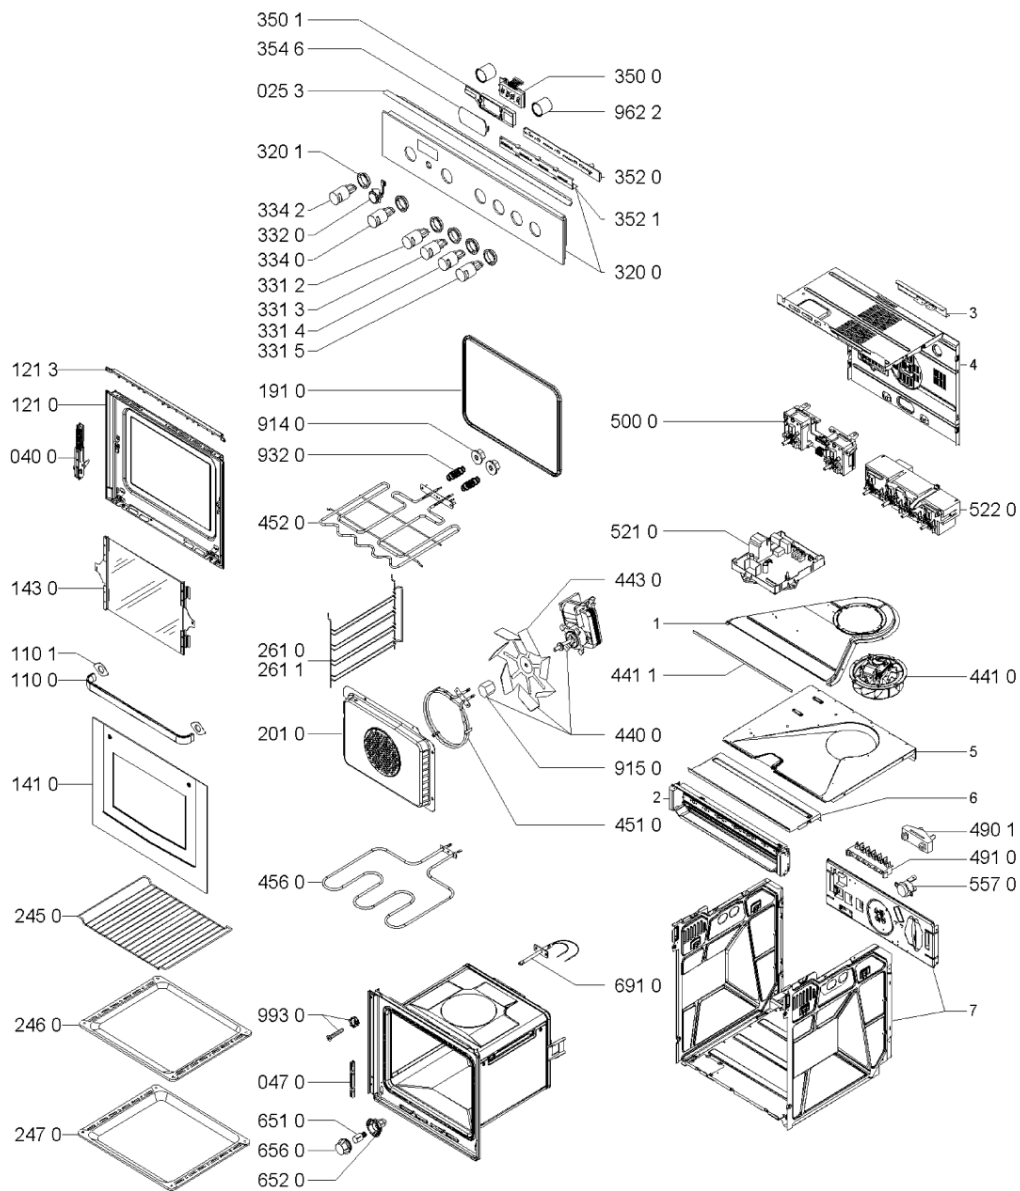

Whirlpool

Hotpoint

Bauknecht

i **INDESIT**

WHR58180

Tavole

0000 003 62744

WHR58180

Lista

Ricambi

| Rif. | Cod.Ricam | Dal S/N | Al S/N | Sostituto | Descrizione | Notizia | Codice |
|-------|-----------------------------|---------|--------|------------------------------------|-----------------------------|---------|--------|
| 025 3 | 481246088265 (C00591845) | | | | profilato super | | |
| 040 0 | 481241719148 (C00314413) | | | 1 x 481241719152 (C00311357) | cerniera | | |
| 047 0 | 481241719137 (C00315492) | | | | supporto cerniera | | |
| 110 0 | 481249868212 (C00318319) | | | 1 x 481249868214 (C00315952) | maniglia porta | | |
| 110 1 | 481946248456 (C00333076) | | | 1 x 481246668858 (C00313127) | gomma maniglia | | |
| 121 0 | 481244039326 (C00316204) | | | | controporta + vetro interno | | |
| 121 3 | 481246078913 (C00337532) | | | | profilato asole | | |
| 141 0 | 481245058758 (C00317297) | | | | vetro forno | | |
| 143 0 | 481245078018 (C00498086) | | | | vetro porta fredda | | |
| 191 0 | 481246688684 (C00315210) | | | 1 x 481246688774 (C00312328) | guarnizione | | |
| 201 0 | 481244019701 (C00316144) | | | 1 x 481244269506 (C00331076) | pannello post. forno | | |
| 245 0 | 481945819991 (C00333048) | | | 1 x 481245819334 (C00312479) | griglia forno | | |
| 246 0 | 481941838366 (C00344538) | | | 1 x 481010683241 (C00345048) | piastra forno forno | | |
| 247 0 | 481941838367 (C00382943) | | | | leccarda forno | | |
| 261 0 | 481945868266 (C00338733) | | | 1 x 481010412913 (C00320763) | griglia a balc. access | | |
| 261 1 | 481945868265 (C00338730) | | | 1 x 481010412914 (C00315245) | griglia a balc. access | | |