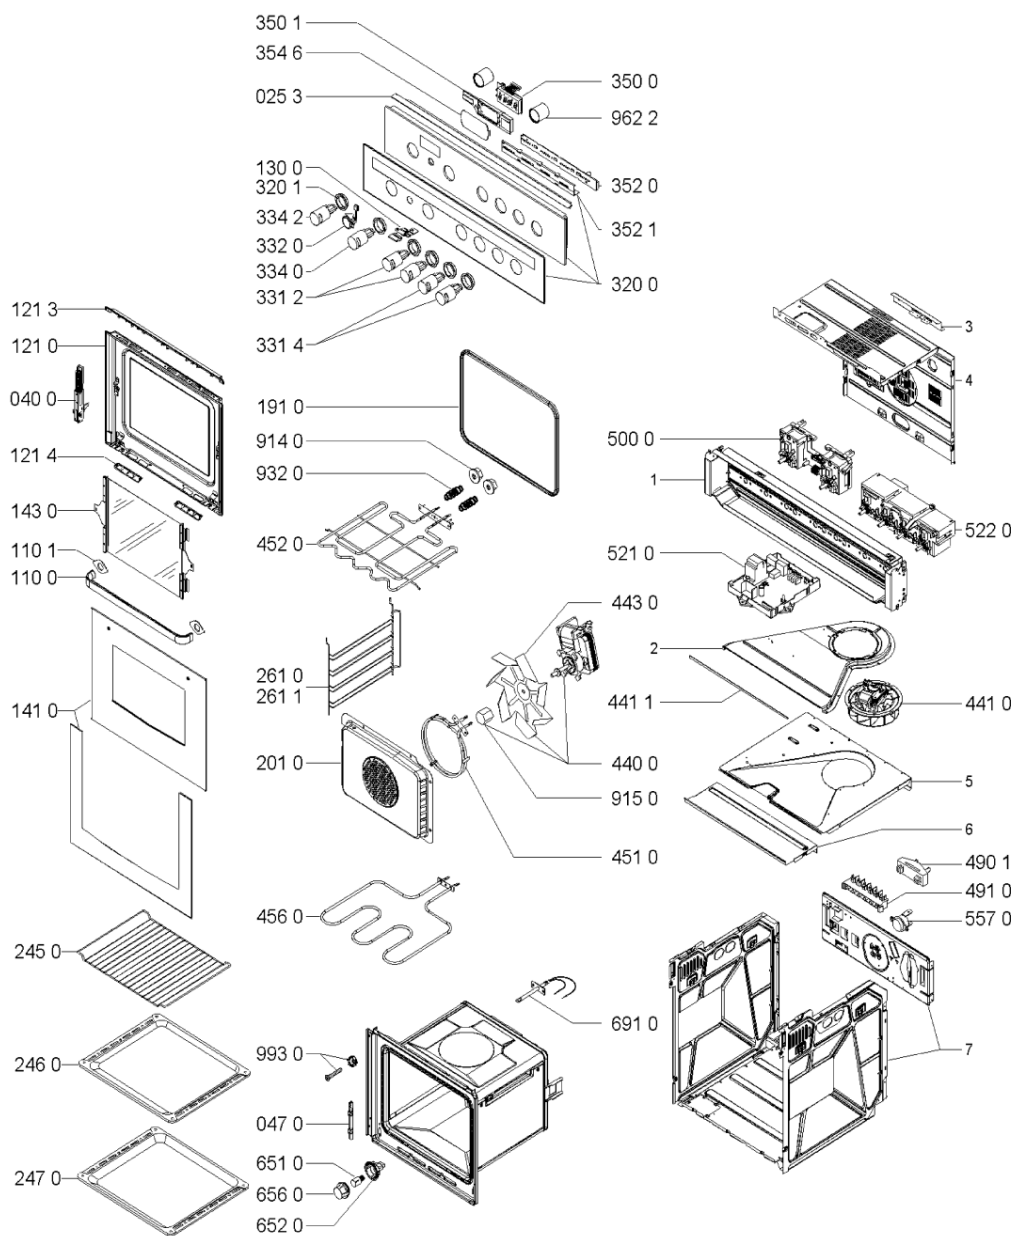

KitchenAid

Whirlpool

Hotpoint

Bauknecht

i INDESIT

WHR58182

Tavole

0000 003 63385

261 0	481945868266 (C00338733)	1 x 481010412913 (C00320763)	griglia a balc. access
261 1	481945868265 (C00338730)	1 x 481010412914 (C00315245)	griglia a balc. access
320 0	481245248862 (C00483611)		mascherina
320 1	481253058163 (C00332632)		ghiera manopola
331 2	481241278894 (C00487315)		manopola
331 4	481241278942 (C00487336)		manopola
332 0	481241028991 (C00314230)	1 x 481227618293 (C00313147)	pulsante
334 0	481241278882 (C00318219)	1 x 481241279179 (C00315667)	manopola +/- e funzioni
334 2	481241278883 (C00487312)	1 x 481241279372 (C00402428)	manopola
350 0	481213038718 (C00319020)		display
350 1	481240478333 (C00315393)		supporto display
352 0	481921478637 (C00604105)		quadrante progr
352 1	481940479439 (C00496735)		supporto ind. programmi
354 6	481990200644 (C00319056)	1 x 480120101445 (C00321707)	vetro display
440 0	481236118399 (C00315311)	1 x 481010781691 (C00398229)	motoventilatore
441 0	481236118393 (C00320423)	1 x 480121103444 (C00311028)	ventilatore
441 1	481946818387 (C00333162)	1 x C00522524 (488000522524)	guarnizione convogliatore
443 0	481951548065 (C00312020)	1 x 481010781712 (C00386493)	girante ventilatore
451 0	481225998405 (C00311124)		resistenza 2000w-240v 1r98036004