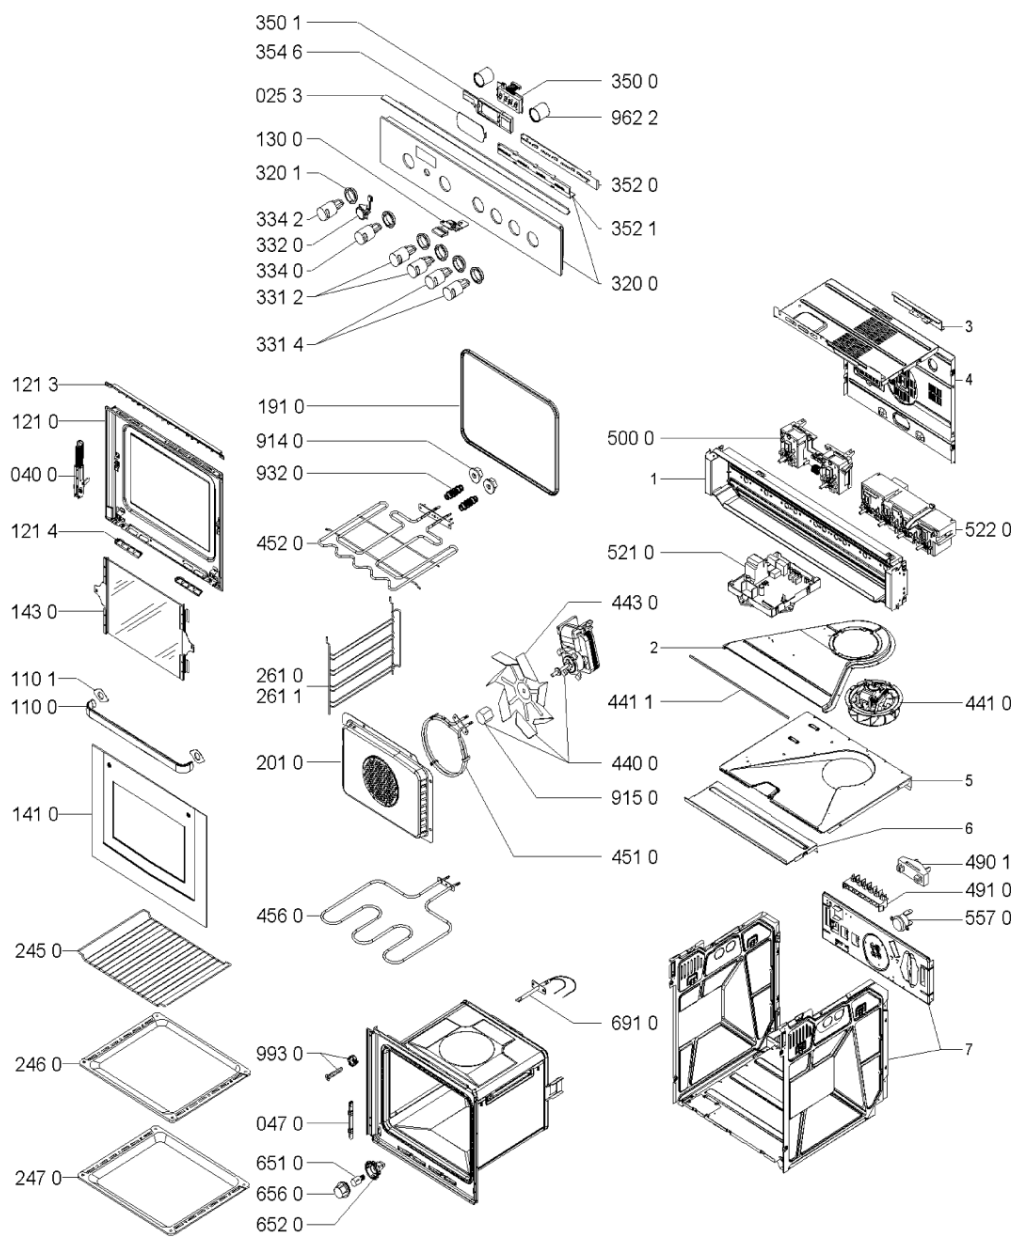

Whirlpool

Hotpoint

**Bauknecht**

**i** INDESIT

WHR104048

Tavole

0000 003 63383

WHR104048

Lista

Ricambi

Rif.	Cod.Ricam	Dal S/N	Al S/N	Sostituto	Descrizione	Notizia	Codice
025 3	481246049489 (C00330283)				profilato superiore		
040 0	481241719148 (C00314413)			1 x 481241719152 (C00311357)	cerniera		
047 0	481241719137 (C00315492)				supporto cerniera		
110 0	481249868214 (C00315952)				maniglia porta forno 434x25x43 nero		
110 1	481946248443 (C00315752)				gommino maniglia		
121 0	481244039326 (C00316204)				controporta + vetro interno		
121 3	481246078913 (C00337532)				profilato asole		
121 4	481246098069 (C00342200)				deflectore		
130 0	481241728088 (C00338995)				serratura (blocca porta)		
141 0	481245058724 (C00331114)				vetro forno		
143 0	481245078018 (C00498086)				vetro porta fredda		
191 0	481246688684 (C00315210)			1 x 481246688774 (C00312328)	guarnizione		
201 0	481244019701 (C00316144)			1 x 481244269506 (C00331076)	pannello post. forno		
245 0	481945819991 (C00333048)			1 x 481245819334 (C00312479)	griglia forno		
246 0	481941838366 (C00344538)			1 x 481010683241 (C00345048)	piastra forno forno		
247 0	481941838367 (C00382943)				leccarda forno		