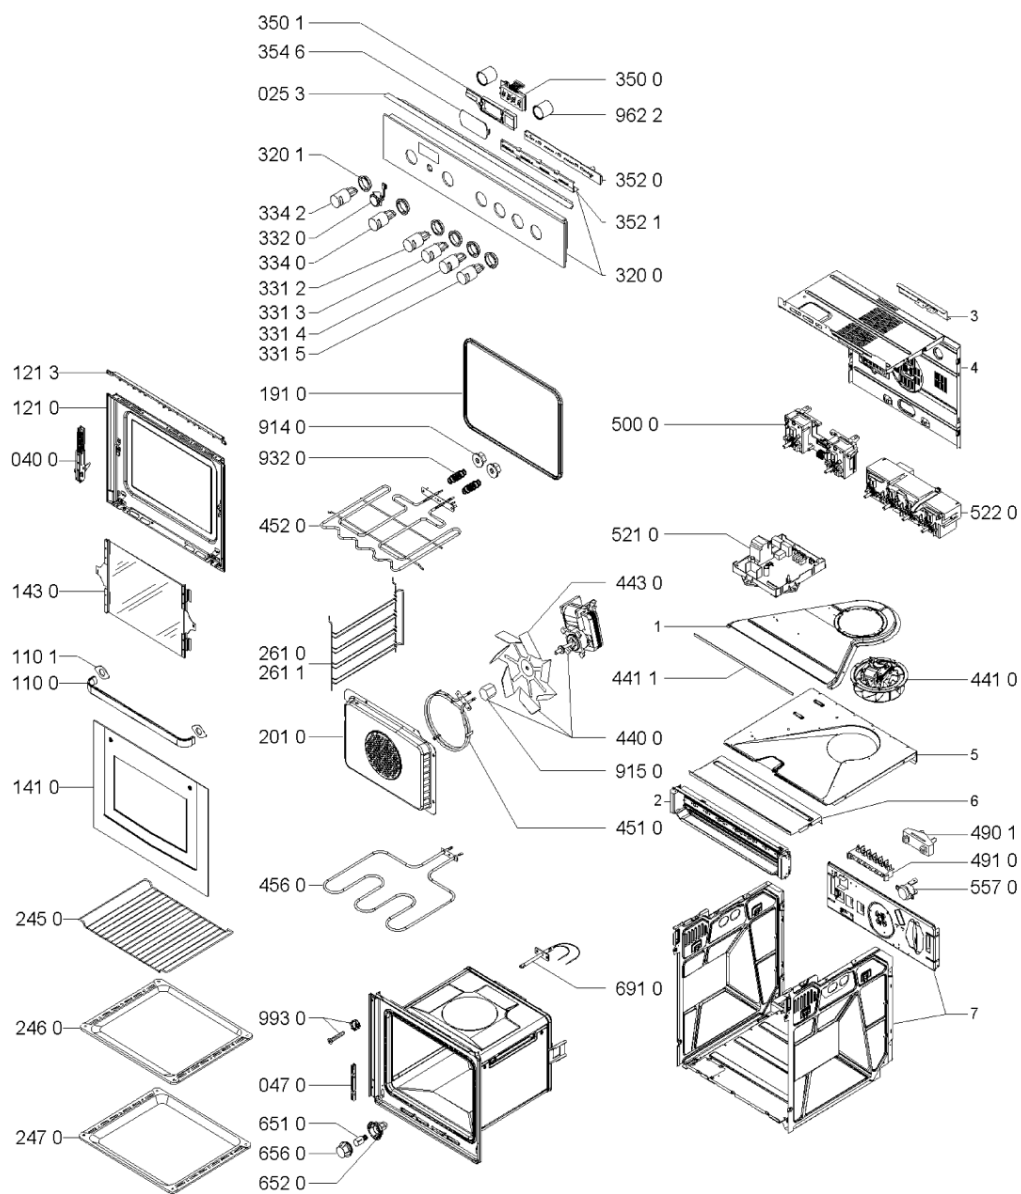

KitchenAid

Whirlpool

Hotpoint

Bauknecht

i **INDESIT**

WHR58181

Tavole

0000 003 62744

WHR58181

Lista

Ricambi

| Rif. | Cod.Ricam | Dal S/N | Al S/N | Sostituto | Descrizione | Notizia | Codice |
|-------|-----------------------------|---------|--------|------------------------------------|---|---------|--------|
| 025 3 | 481246049357 (C00591842) | | | | provilato super | | |
| 040 0 | 481241719148 (C00314413) | | | 1 x 481241719152 (C00311357) | cerniera | | |
| 047 0 | 481241719137 (C00315492) | | | | supporto cerniera | | |
| 110 0 | 481249868213 (C00318321) | | | 1 x 481249868214 (C00315952) | maniglia porta forno 434x25x43 bianco ew | | |
| 110 1 | 481946248456 (C00333076) | | | 1 x 481246668858 (C00313127) | gomma maniglia | | |
| 121 0 | 481244039326 (C00316204) | | | | controporta + vetro interno | | |
| 121 3 | 481246078913 (C00337532) | | | | profilato asole | | |
| 141 0 | 481245058759 (C00485285) | | | | vetro forno | | |
| 143 0 | 481245078018 (C00498086) | | | | vetro porta fredda | | |
| 191 0 | 481246688684 (C00315210) | | | 1 x 481246688774 (C00312328) | guarnizione | | |
| 201 0 | 481244019701 (C00316144) | | | 1 x 481244269506 (C00331076) | pannello post. forno | | |
| 245 0 | 481945819991 (C00333048) | | | 1 x 481245819334 (C00312479) | griglia forno | | |
| 246 0 | 481941838366 (C00344538) | | | 1 x 481010683241 (C00345048) | piastra forno forno | | |
| 247 0 | 481941838367 (C00382943) | | | | leccarda forno | | |
| 261 0 | 481945868266 (C00338733) | | | 1 x 481010412913 (C00320763) | griglia a balc. access | | |
| 261 1 | 481945868265 (C00338730) | | | 1 x 481010412914 (C00315245) | griglia a balc. access | | |