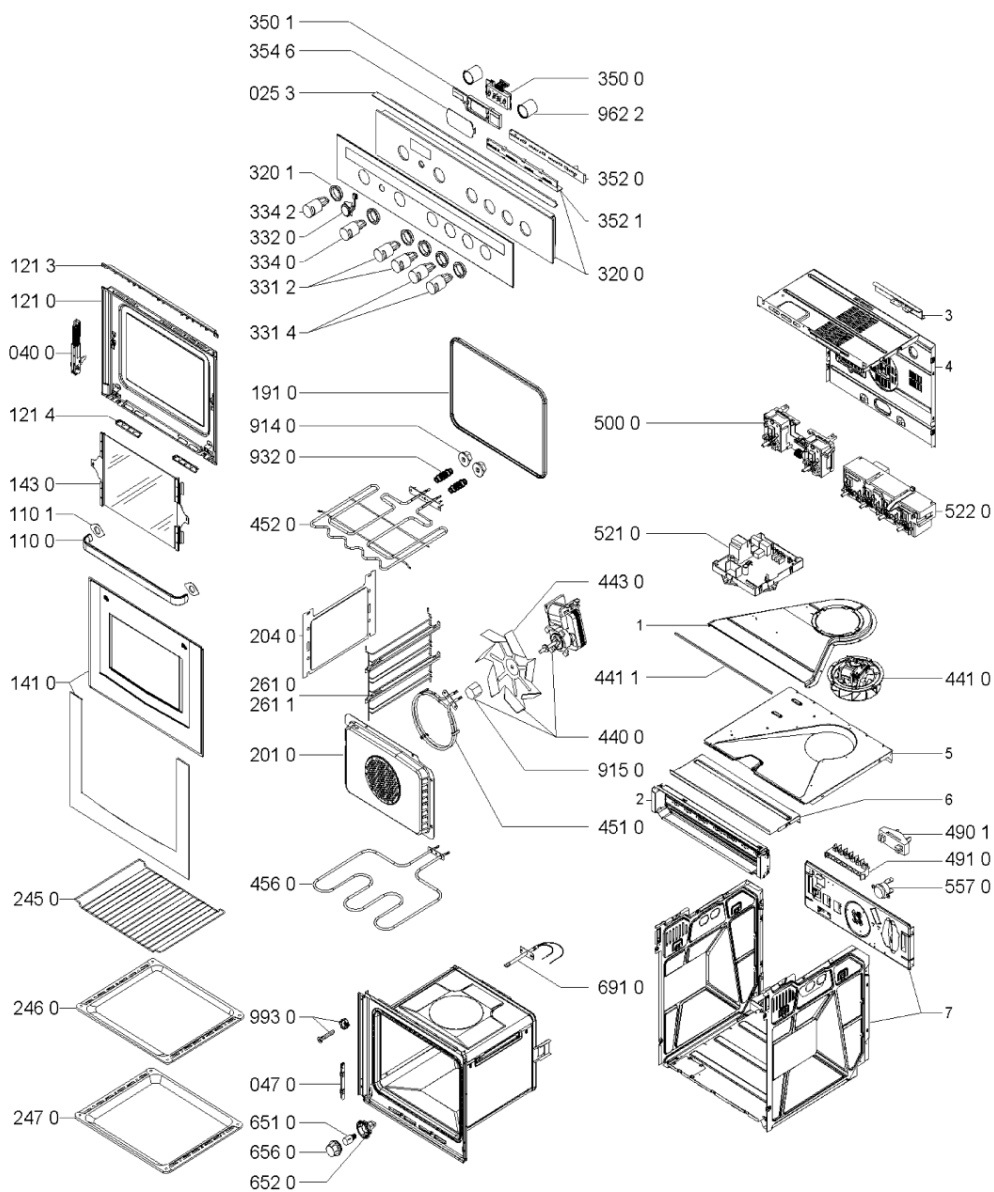

Whirlpool

Sigla Modello:

AKZ 532/IX STARGATE WP
AKZ 532 IX

Codice commerciale:

858553201030
858553201030

KitchenAid

Whirlpool

Hotpoint

Bauknecht

i **INDESIT**

WHR58187

Tavole

0000 003 63260

WHR58187

Lista

Ricambi

Rif.	Cod.Ricam	Dal S/N	Al S/N	Sostituto	Descrizione	Notizia	Codice
025 3	481246049482 (C00330280)				profilato superiore		
040 0	481241719146 (C00311694)				cerniera porta forno		
047 0	481241719137 (C00315492)				supporto cerniera		
110 0	481249868215 (C00318323)			1 x 481249868259 (C00313401)	door handle		
110 1	481946248456 (C00333076)			1 x 481246668858 (C00313127)	gomma maniglia		
121 0	481244039326 (C00316204)				controporta + vetro interno		
121 3	481246078913 (C00337532)				profilato asole		
121 4	481246098069 (C00342200)				deflectore		
141 0	481245058725 (C00313364)				vetro esterno forno		
143 0	481245078018 (C00498086)				vetro porta fredda		
191 0	481246688684 (C00315210)			1 x 481246688774 (C00312328)	guarnizione		
201 0	481244019701 (C00316144)			1 x 481244269506 (C00331076)	pannello post. forno		
204 0	481244019702 (C00328118)			1 x 481061084062 (C00345063)	pannello autopulente		
245 0	481945819991 (C00333048)			1 x 481245819334 (C00312479)	griglia forno		
246 0	481941838366 (C00344538)			1 x 481010683241 (C00345048)	piastra forno forno		
247 0	481941838367 (C00382943)				leccarda forno		