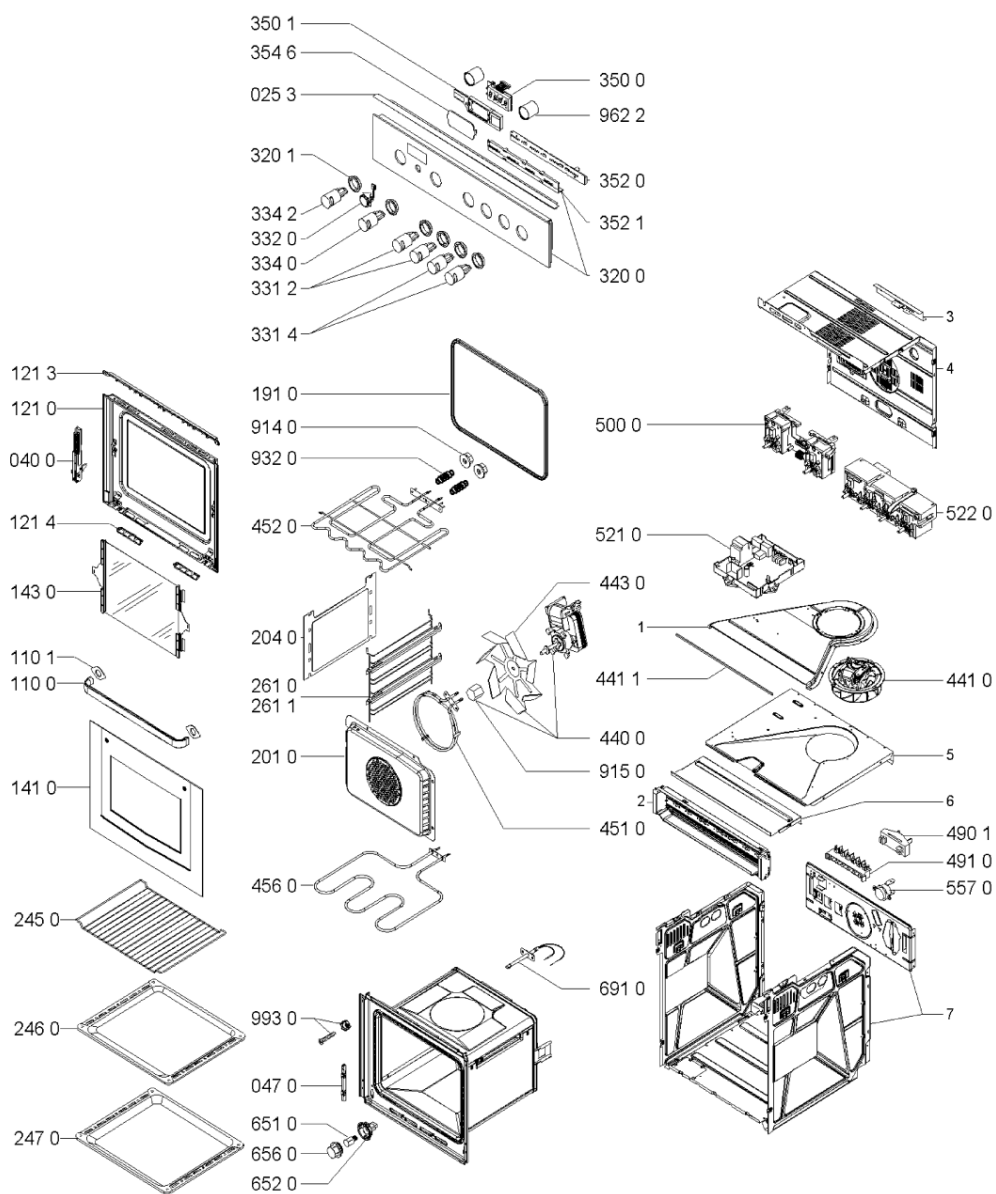

WHR66023

Tavole

0000 003 63258