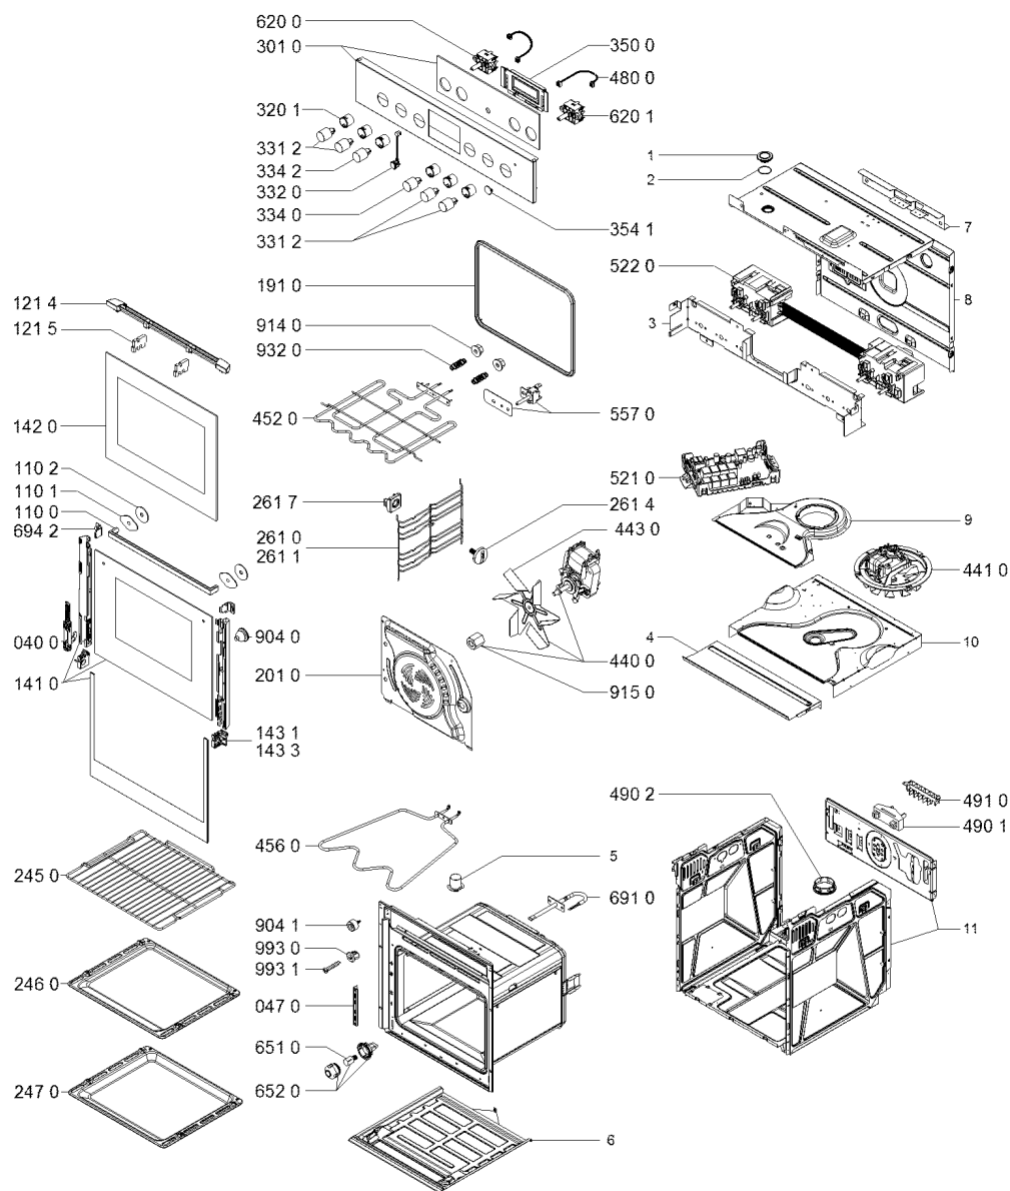

Whirlpool

Hotpoint

Bauknecht

i INDESIT

LA PRESENTE DOCUMENTAZIONE SI RIVOLGE SOLO A TECNICI QUALIFICATI CHE SONO A CONOSCENZA DELLE RISPETTIVE NORME DI SICUREZZA. SOGGETTA A MODIFICHE

WHR34506

Tavole

4000 105 25473

WHR34506

Lista

Ricambi

Rif.	Cod.Ricam	Dal S/N	Al S/N	Sostituto	Descrizione	Notizia	Codice
0400	481062503771 (C00325469)				cerniera porta forno		
0470	480121101154 (C00312426)			1 x C00628004 (488000628004)	portacarrucola		
1100	481010474144 (C00311294)				maniglia porta essence versione lunga		
1101	481246668919 (C00336781)				gommino maniglia		
1102	481010410709 (C00374987)				rondella maniglia		
1214	480121103478 (C00322290)				deflettore		
1215	480121101615 (C00315391)				distanziale		
1410	481010485371 (C00384843)				porta forno esterno ix		
1420	481245059838 (C00331157)				vetro interno		
1431	480121101613 (C00314505)				supporto vetro forno		
1433	480121102664 (C00315425)				supporto vetro forno		
1910	480121103436 (C00320114)			1 x C00738192 (488000738192)	guarnizione		
2010	480121102821 (C00322196)				pannello posteriore		
2450	480121101183 (C00317560)			1 x 481010518218 (C00312111)	griglia forno		
2460	480121103008 (C00322216)				teglia smaltata		
2470	480121103007 (C00320750)				leccarda prodonda smaltata nera		