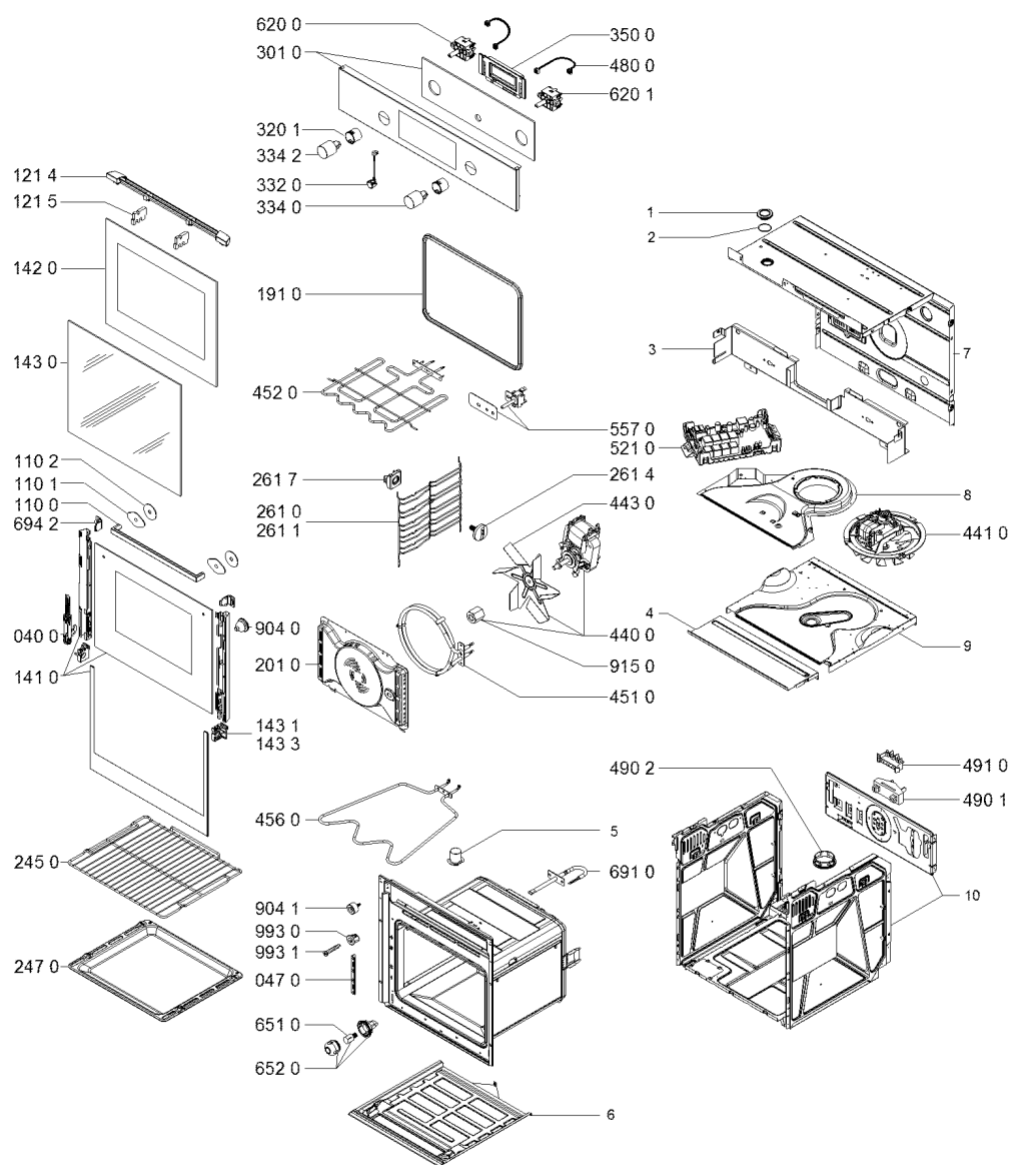

Whirlpool

Hotpoint

Bauknecht

i INDESIT

LA PRESENTE DOCUMENTAZIONE SI RIVOLGE SOLO A TECNICI QUALIFICATI CHE SONO A CONOSCENZA DELLE RISPETTIVE NORME DI SICUREZZA. SOGGETTA A MODIFICHE

WHR12115

Tavole

4000 105 25606

2610	481010449308 (C00324355)		supporto griglia destra
2611	481010449309 (C00324356)		supporto griglia sinistra
2614	480121103347 (C00322274)		vite
2617	481041701023 (C00326404)		dado
3010	481010526755 (C00440386)		mascherina montaggio ix
3201	480121102715 (C00313438)		ghiera push-push ix
3320	481061523021 (C00317776)		tasto
3340	480121102713 (C00312249)	1 x 481010567348 (C00313430)	manopola push-push
3342	480121103716 (C00318346)	1 x 481010567883 (C00318476)	manopola
3500	481010364134 (C00311180)		display g2 evo analogico
4400	481236118492 (C00310972)	1 x 481010781691 (C00398229)	motoventilatore forno
4410	480121103444 (C00311028)		ventola
4430	481951548065 (C00312020)	1 x 481010781712 (C00386493)	girante ventilatore
4510	480121101186 (C00311196)		resistenza circolare 2000w 230v
4520	481010452560 (C00312472)		resistenza superiore 2450w
4560	480121101147 (C00311591)		resistenza inferiore 1150w
4800	480121101172 (C00311239)		cablaggio selettore prog.-display
4901	480121104772 (C00322504)		fissacavo
4902	480121100013 (C00321790)		tappo passante