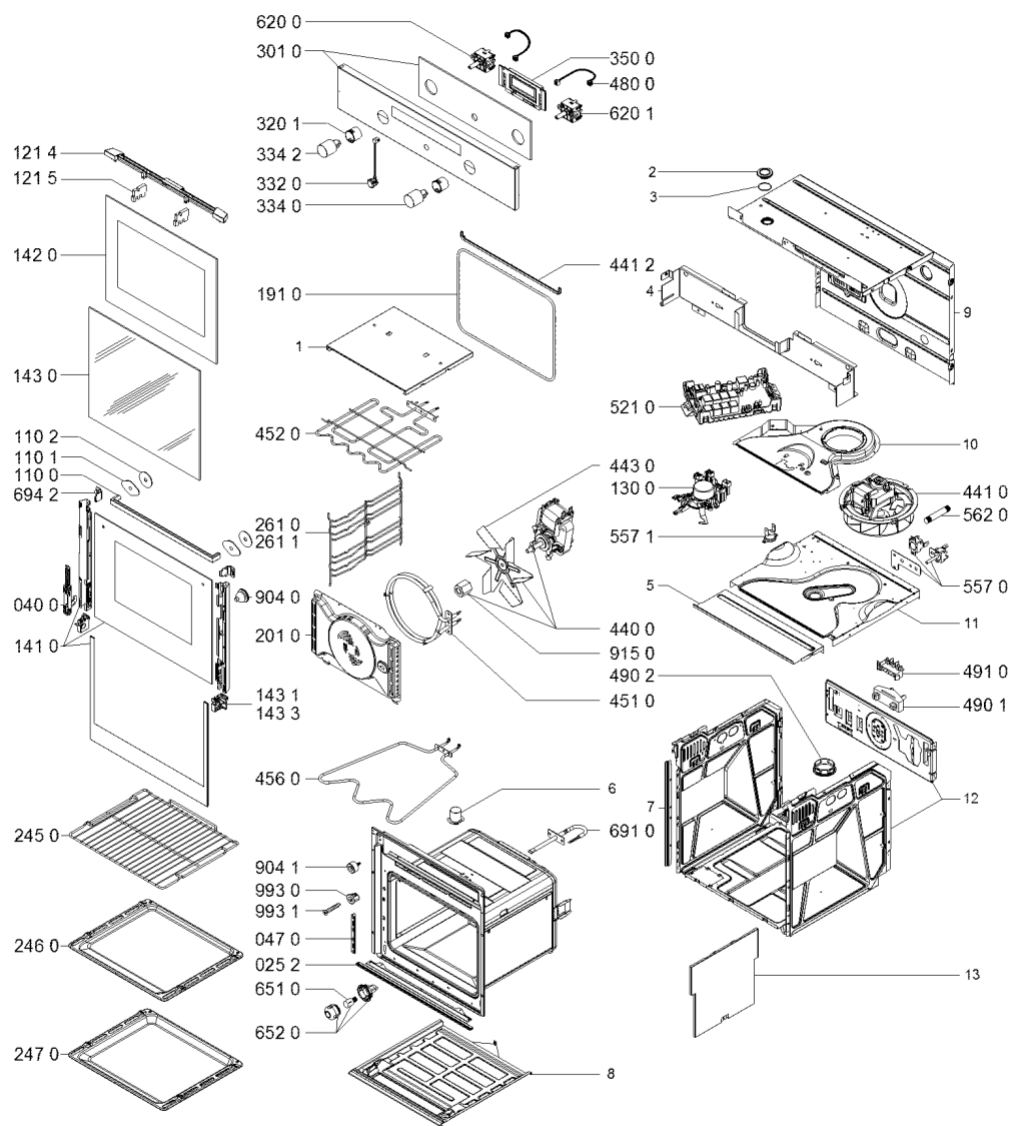

4000 105 16522

WHR34521

Lista

Ricambi

Rif.	Cod.Ricam	Dal S/N	Al S/N	Sostituto	Descrizione	Notizia	Codice
0252	480121101163 (C00316558)				profilato inferiore		
0400	481010329575 (C00311660)			1 x 481010468673 (C00345072)	cerniera		
0470	480121101154 (C00312426)			1 x C00628004 (488000628004)	portacarrucola		
1100	481010474144 (C00311294)				maniglia porta essence versione lunga		
1101	481246668919 (C00336781)				gommino maniglia		
1102	481010410709 (C00374987)				rondella maniglia		
1214	480121103973 (C00319134)				deflettore		
1215	480121101615 (C00315391)				distanziale		
1300	480121101623 (C00311963)			1 x 481010555032 (C00312491)	blocco porta		
1410	481010516367 (C00380456)				porta forno montaggio esterno		
1420	481245059838 (C00331157)				vetro interno		
1430	481245059488 (C00314136)				vetro forno		
1431	480121101613 (C00314505)				supporto vetro forno		
1433	480121102664 (C00315425)				supporto vetro forno		
1910	481246689042 (C00312929)				guarnizione porta forno		
2010	480121101601 (C00322032)				pannello posteriore		