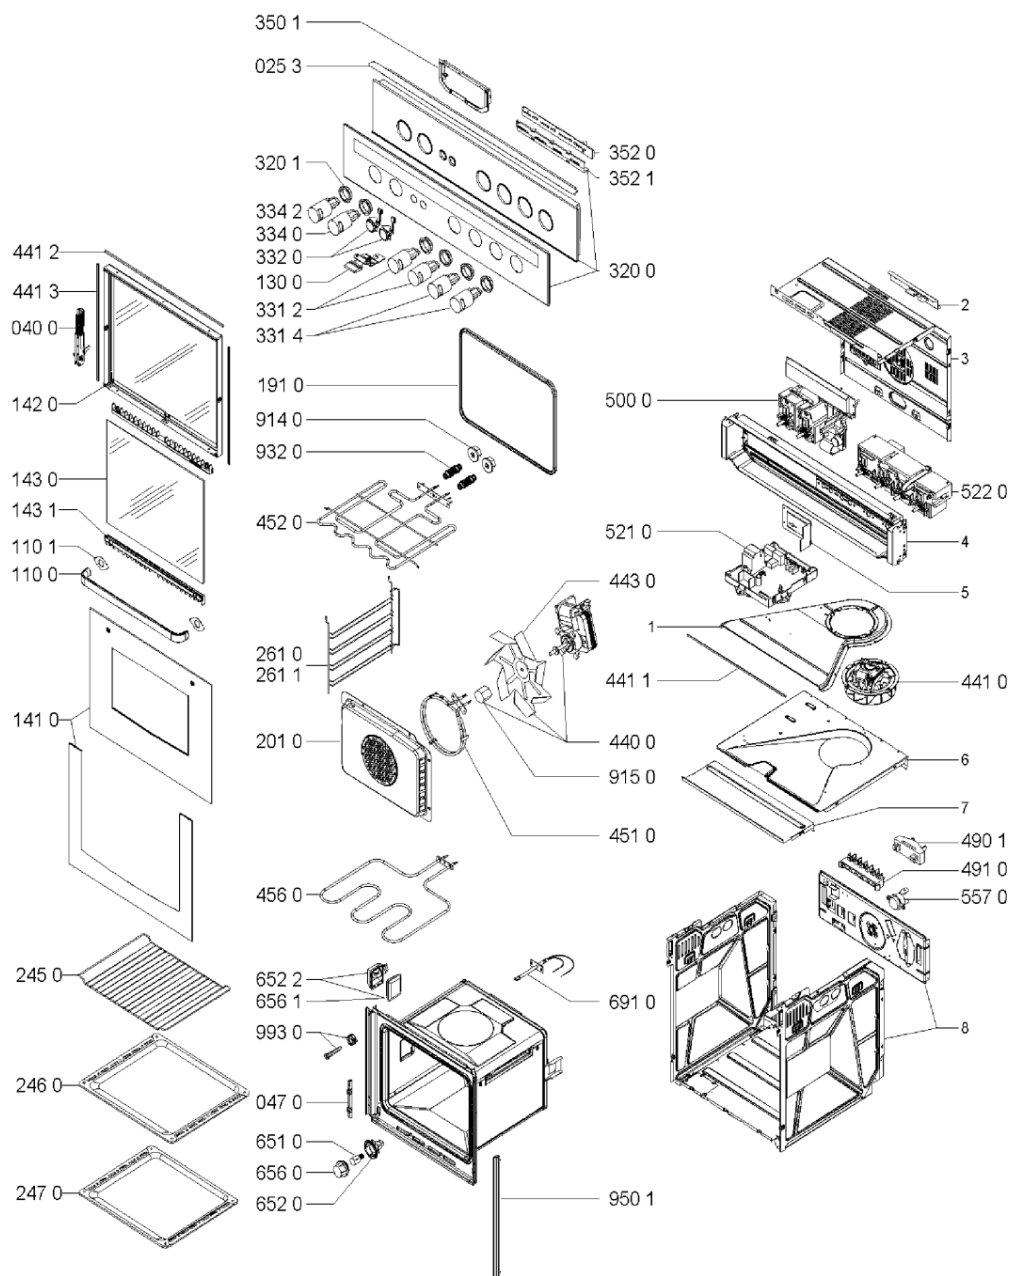

KitchenAid

Whirlpool

Hotpoint

Bauknecht

i INDESIT

WHR76858

Tavole

0000 003 63358

261 1	481945868265 (C00338730)	1 x 481010412914 (C00315245)	griglia a balc. access
320 0	481245248846 (C00606237)		mascherina
320 1	481253058163 (C00332632)		ghiera manopola
331 2	481241278894 (C00487315)		manopola
331 4	481241278942 (C00487336)		manopola
332 0	481241028991 (C00314230)	1 x 481227618293 (C00313147)	pulsante
334 0	481241278882 (C00318219)	1 x 481241279179 (C00315667)	manopola +/- e funzioni
334 2	481241278907 (C00487322)	1 x 481241279179 (C00315667)	manopola selett funzioni
350 1	481240438707 (C00482850)		supporto display
352 0	481921478637 (C00604105)		quadrante progr
352 1	481940479439 (C00496735)		supporto ind. programmi
440 0	481236118399 (C00315311)	1 x 481010781691 (C00398229)	motoventilatore
441 0	481236118393 (C00320423)	1 x 480121103444 (C00311028)	ventilatore
441 1	481946818387 (C00333162)	1 x C00522524 (488000522524)	guarnizione convogliatore
441 2	481246668719 (C00330921)		guarnizione sup porta forno
441 3	481246668723 (C00330922)		guarnizione porta forno
443 0	481951548065 (C00312020)	1 x 481010781712 (C00386493)	girante ventilatore
451 0	481225998405 (C00311124)		resistenza 2000w-240v 1r98036004
452 0	481225998419 (C00327179)	1 x 481225998524 (C00314312)	resistenza