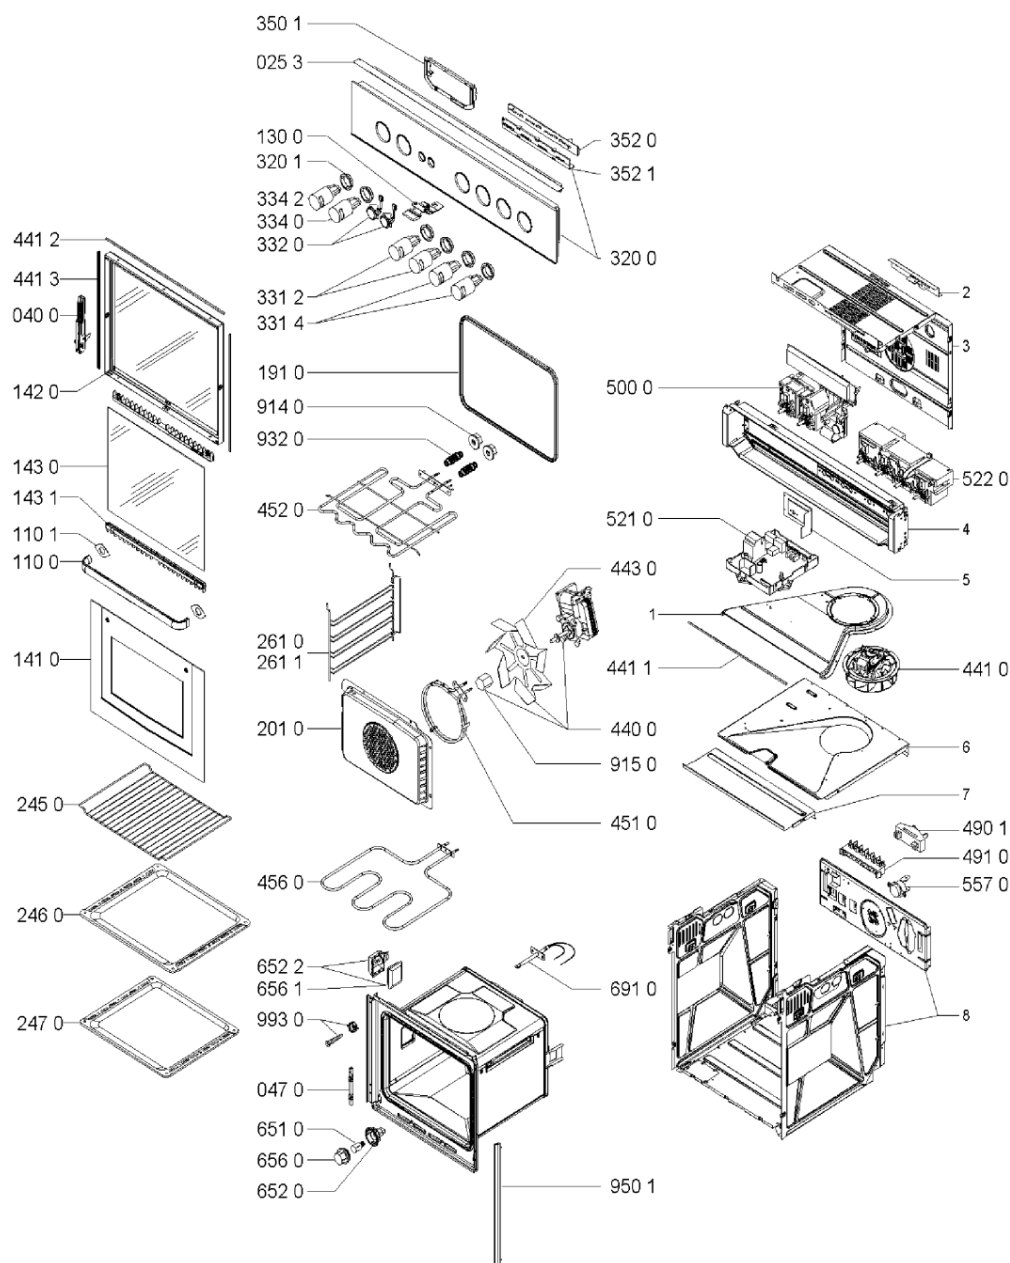

Whirlpool

Hotpoint

Bauknecht

i INDESIT

WHR76857

Tavole

0000 003 63356

WHR76857

Lista

Ricambi

Rif.	Cod.Ricam	Dal S/N	Al S/N	Sostituto	Descrizione	Notizia	Codice
025 3	481246049489 (C00330283)				profilato superiore		
040 0	481241719144 (C00339870)			1 x 481241719472 (C00329765)	cerniera porta		
047 0	481241719137 (C00315492)				supporto cerniera		
110 0	481249868214 (C00315952)				maniglia porta forno 434x25x43 nero		
110 1	481946248456 (C00333076)			1 x 481246668858 (C00313127)	gomma maniglia		
130 0	481241728088 (C00338995)				serratura (blocca porta)		
141 0	481245058895 (C00606174)				vetro forno		
142 0	481245058784 (C00338935)				controporta + vetro interno		
143 0	481245058596 (C00340385)			1 x 481245059587 (C00317662)	vetro porta		
143 1	481240478508 (C00335912)			1 x 481240438752 (C00339609)	supporto vetro		
191 0	481246688684 (C00315210)			1 x 481246688774 (C00312328)	guarnizione		
201 0	481244019701 (C00316144)			1 x 481244269506 (C00331076)	pannello post. forno		
245 0	481945819991 (C00333048)			1 x 481245819334 (C00312479)	griglia forno		
246 0	481941838366 (C00344538)			1 x 481010683241 (C00345048)	piastra forno forno		
247 0	481941838367 (C00382943)				leccarda forno		
261 0	481945868266 (C00338733)			1 x 481010412913 (C00320763)	griglia a balc. access		