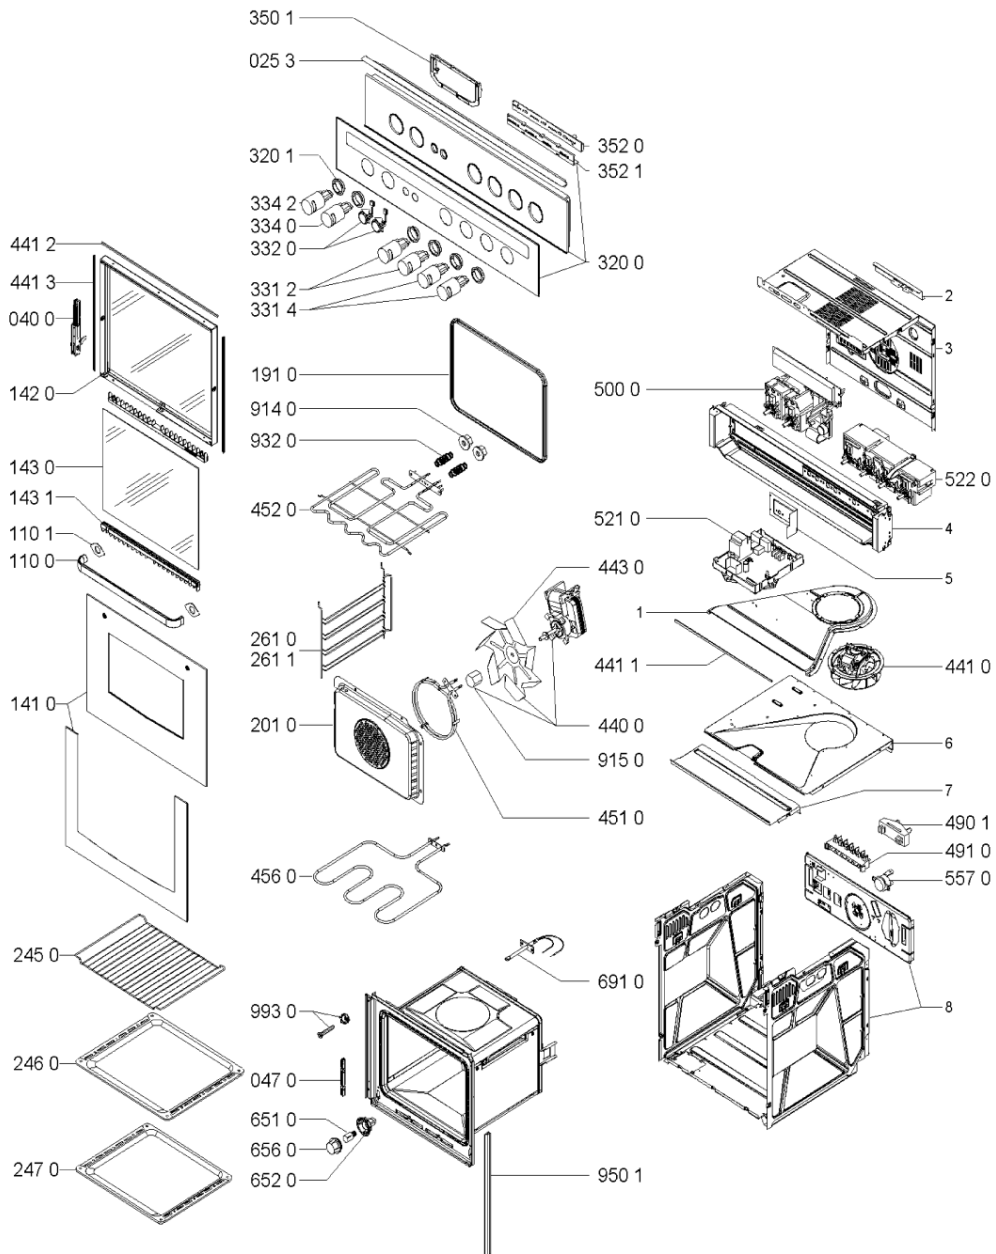

KitchenAid

Whirlpool

Hotpoint

Bauknecht

i INDESIT

WHR66024

Tavole

0000 003 62982

320 0	481245248718 (C00606230)		mascherina
320 1	481253058163 (C00332632)		ghiera manopola
331 2	481241278894 (C00487315)		manopola
331 4	481241278942 (C00487336)		manopola
332 0	481241028991 (C00314230)	1 x 481227618293 (C00313147)	pulsante
334 0	481241278882 (C00318219)	1 x 481241279179 (C00315667)	manopola +/- e funzioni
334 2	481241278907 (C00487322)	1 x 481241279179 (C00315667)	manopola selett funzioni
350 1	481240438707 (C00482850)		supporto display
352 0	481921478637 (C00604105)		quadrante progr
352 1	481940479439 (C00496735)		supporto ind. programmi
440 0	481236118399 (C00315311)	1 x 481010781691 (C00398229)	motoventilatore
441 0	481236118393 (C00320423)	1 x 480121103444 (C00311028)	ventilatore
441 1	481946818387 (C00333162)	1 x C00522524 (488000522524)	guarnizione convogliatore
441 2	481246668719 (C00330921)		guarnizione sup porta forno
441 3	481246668723 (C00330922)		guarnizione porta forno
443 0	481951548065 (C00312020)	1 x 481010781712 (C00386493)	girante ventilatore
451 0	481225998405 (C00311124)		resistenza 2000w-240v 1r98036004
452 0	481225998419 (C00327179)	1 x 481225998524 (C00314312)	resistenza
456 0	481225998418 (C00311461)		resistenza inferiore 1450w