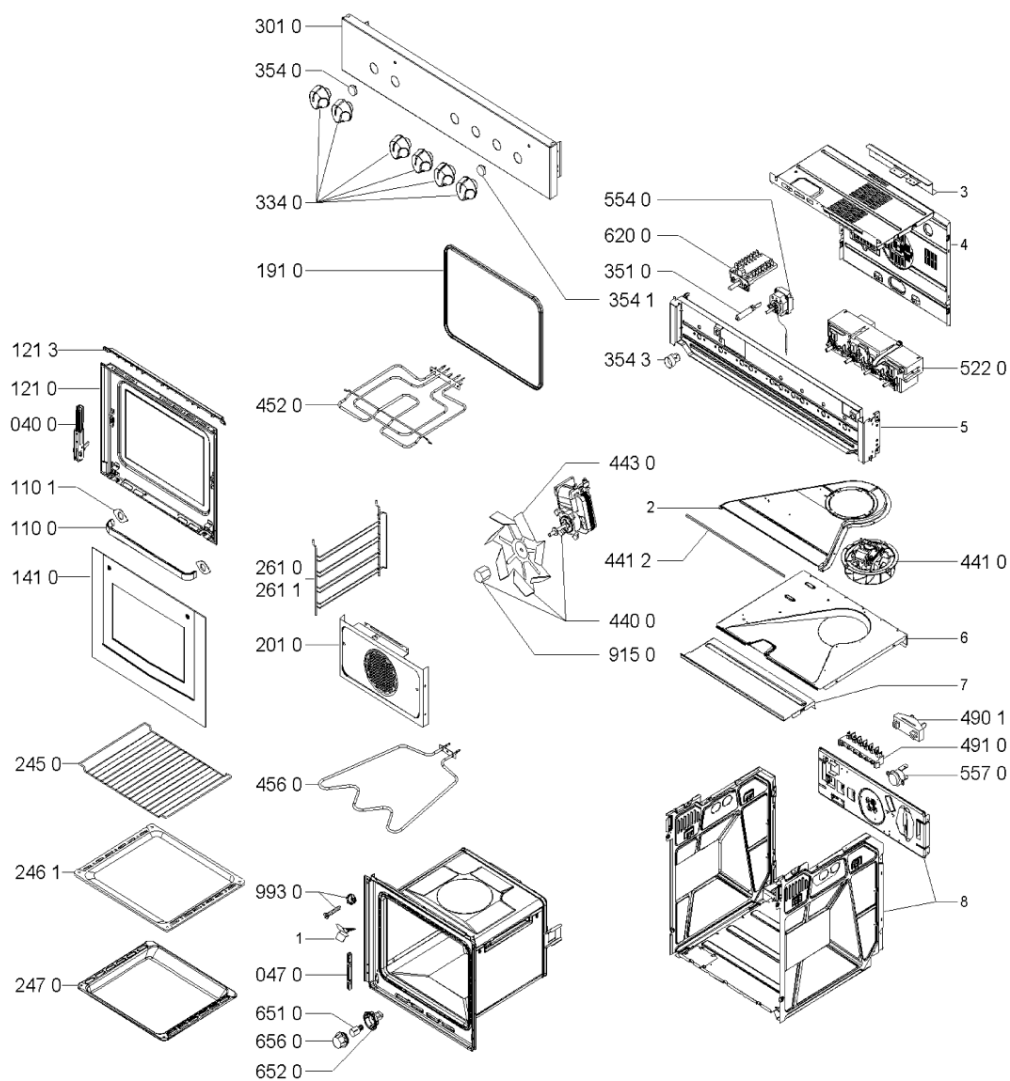

**KitchenAid**

Whirlpool

Hotpoint

**Bauknecht**

**i** INDESIT

WHR66027

Tavole

0000 003 62640