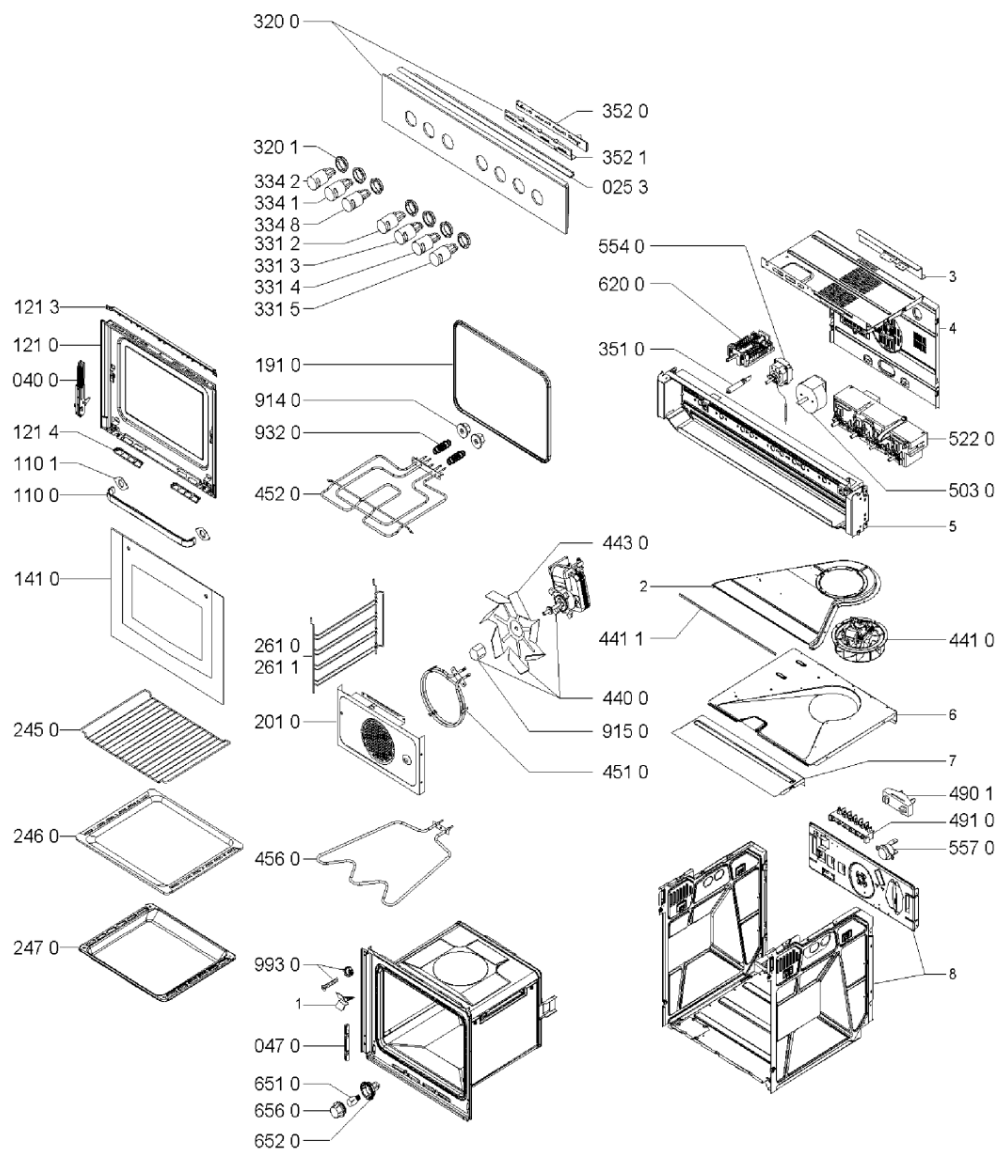

Whirlpool

Hotpoint

**Bauknecht**

**i** **INDESIT**

WHR85504

Tavole

0000 003 64449

WHR85504

Lista

Ricambi

Rif.	Cod.Ricam	Dal S/N	Al S/N	Sostituto	Descrizione	Notizia	Codice
025 3	481246049489 (C00330283)				profilato superiore		
040 0	481241719153 (C00311286)				cerniera		
047 0	481241719137 (C00315492)				supporto cerniera		
110 0	481249868212 (C00318319)			1 x 481249868214 (C00315952)	maniglia porta		
110 1	481946248443 (C00315752)				gommino maniglia		
121 0	481244039325 (C00485116)				controporta + vetro interno		
121 3	481246049541 (C00587821)				profilato		
121 4	481246098083 (C00587824)				deflectore		
141 0	481245058722 (C00485272)				vetro forno		
191 0	481246688774 (C00312328)				guarnizione		
201 0	481244528031 (C00341574)			1 x 481244269504 (C00317281)	paratia interna forno		
245 0	481945819991 (C00333048)			1 x 481245819334 (C00312479)	griglia forno		
246 0	481241838128 (C00318818)			1 x 481010683241 (C00345048)	pasticcino piatto		
247 0	481241838138 (C00318822)			1 x 481010683239 (C00383277)	leccarda smaltata		
261 0	481945868266 (C00338733)			1 x 481010412913 (C00320763)	griglia a balc. access		
261 1	481945868265 (C00338730)			1 x 481010412914 (C00315245)	griglia a balc. access		